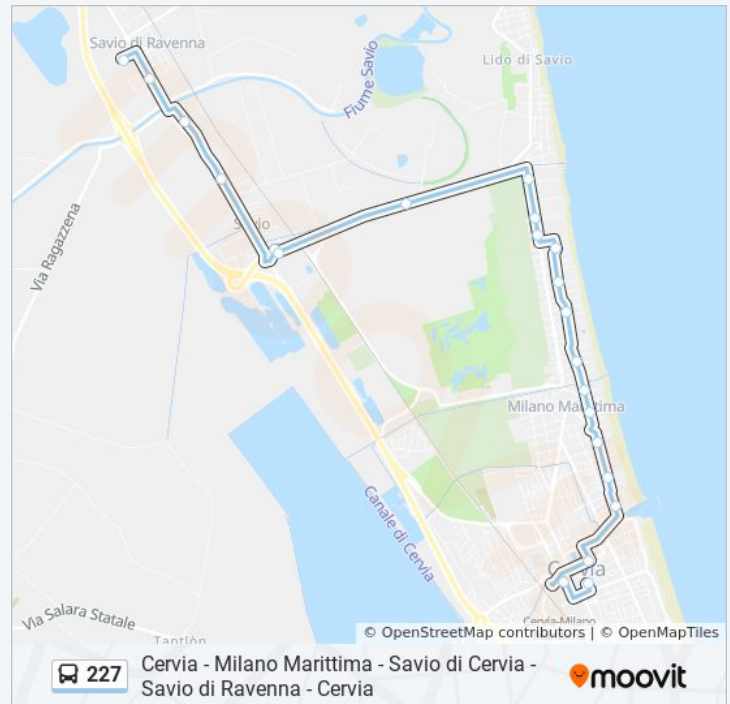

2 Giugno-Spalato

Milano Marittima

2 Giugno, Fr. 70

2 Giugno III

2 Giugno IV

P.Zza A. Costa

Cervia Autostazione

Sacchetti Est

lunedì	12:30
martedì	12:30
mercoledì	12:30
giovedì	Non in Servizio
venerdì	Non in Servizio
sabato	Non in Servizio
domenica	Non in Servizio

### Informazioni sulla linea bus 227

**Direzione:** Orfanelle Scuola→Sacchetti Est

**Fermate:** 22

**Durata del tragitto:** 19 min

**La linea in sintesi:**

Orari, mappe e fermate della linea bus 227 disponibili in un PDF su [moovitapp.com](https://moovitapp.com). Usa [App Moovit](https://moovitapp.com) per ottenere tempi di attesa reali, orari di tutte le altre linee o indicazioni passo-passo per muoverti con i mezzi pubblici a Bologna e Romagna.