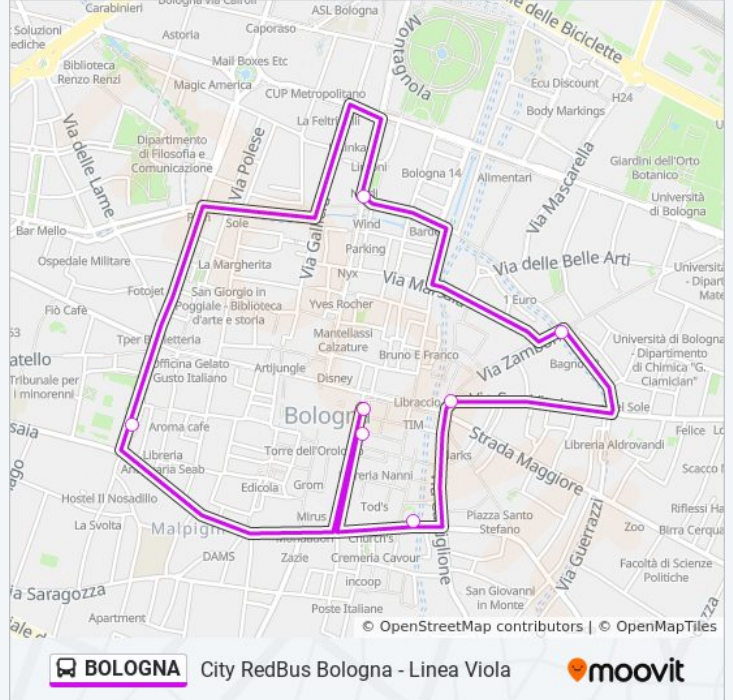

La linea bus BOLOGNA City RedBus Bologna - Linea Viola ha una destinazione. Durante la settimana è operativa:

(1) Piazza Maggiore→Piazza Maggiore: 10:30 - 17:15

Usa Moovit per trovare le fermate della linea bus BOLOGNA più vicine a te e scoprire quando passerà il prossimo mezzo della linea bus BOLOGNA

Direzione: Piazza Maggiore→Piazza Maggiore

7 fermate

[VISUALIZZA GLI ORARI DELLA LINEA](#)

Piazza Maggiore

Piazza Malpighi

Arena Del Sole

Teatro Comunale

Due Torri

Piazza Minghetti

Piazza Maggiore

Orari della linea bus BOLOGNA

Orari di partenza verso Piazza Maggiore→Piazza Maggiore:

lunedì	10:30 - 17:15
martedì	10:30 - 17:15
mercoledì	10:30 - 17:15
giovedì	10:30 - 17:15
venerdì	10:30 - 17:15
sabato	Non in Servizio
domenica	Non in Servizio

Informazioni sulla linea bus BOLOGNA

Direzione: Piazza Maggiore→Piazza Maggiore

Fermate: 7

Durata del tragitto: 45 min

La linea in sintesi:

Orari, mappe e fermate della linea bus BOLOGNA disponibili in un PDF su moovitapp.com. Usa [App Moovit](#) per ottenere tempi di attesa reali, orari di tutte le altre linee o indicazioni passo-passo per muoverti con i mezzi pubblici a Bologna e Romagna.