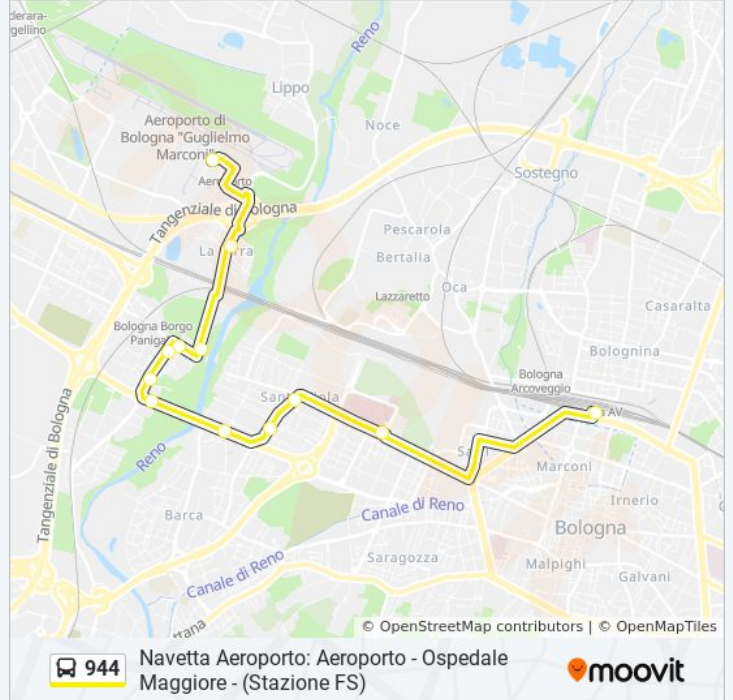

Informazioni sulla linea bus 944

Direzione: Ospedale Maggiore→Aeroporto

Fermate: 11

Durata del tragitto: 22 min

La linea in sintesi:

Direzione: Stazione Centrale → Aeroporto

12 fermate

[VISUALIZZA GLI ORARI DELLA LINEA](#)

Stazione Centrale
 Ospedale Maggiore
 Santa Viola
 Battindarno Segantini
 Centro Vittoria - Mast
 Togliatti Pietra
 Faggiolo
 Pietra
 Cinta Daziaria Teatri Di Vita
 Triumvirato
 Birra
 Aeroporto

Orari della linea bus 944

Orari di partenza verso Stazione Centrale → Aeroporto:

lunedì	05:00 - 05:20
martedì	05:00 - 05:20
mercoledì	05:00 - 05:20
giovedì	05:00 - 05:20
venerdì	05:00 - 05:20
sabato	05:00 - 05:20
domenica	05:00 - 05:20

Informazioni sulla linea bus 944

Direzione: Stazione Centrale → Aeroporto

Fermate: 12

Durata del tragitto: 26 min

La linea in sintesi:

Orari, mappe e fermate della linea bus 944 disponibili in un PDF su moovitapp.com. Usa [App Moovit](#) per ottenere tempi di attesa reali, orari di tutte le altre linee o indicazioni passo-passo per muoverti con i mezzi pubblici a Bologna e Romagna.