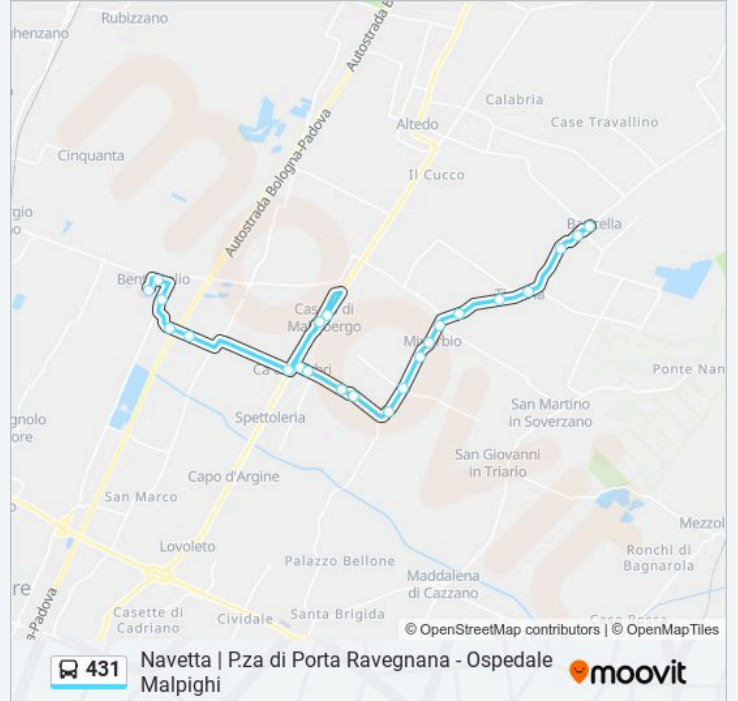

Casoni Bassa Superiore

Ca` De Fabbri Barche Nazionale

Orari della linea bus 431

Orari di partenza verso Baricella Scuole→Bentivoglio Ospedale:

lunedì	07:41 - 13:35
martedì	07:41 - 13:35
mercoledì	07:41 - 13:35
giovedì	07:41 - 13:35
venerdì	07:41 - 13:35
sabato	07:41 - 13:35
domenica	Non in Servizio

Informazioni sulla linea bus 431

Direzione: Baricella Scuole→Bentivoglio Ospedale

Fermate: 23

Durata del tragitto: 19 min

La linea in sintesi:

Bentivoglio Z.I. Barche

Bentivoglio Bv Saliceto

Genio Civile

Bentivoglio Municipio

Bentivoglio Ospedale

Direzione: Baricella Scuole→Boschi

11 fermate

[VISUALIZZA GLI ORARI DELLA LINEA](#)

Baricella Scuole

Baricella

Baricella Stazione