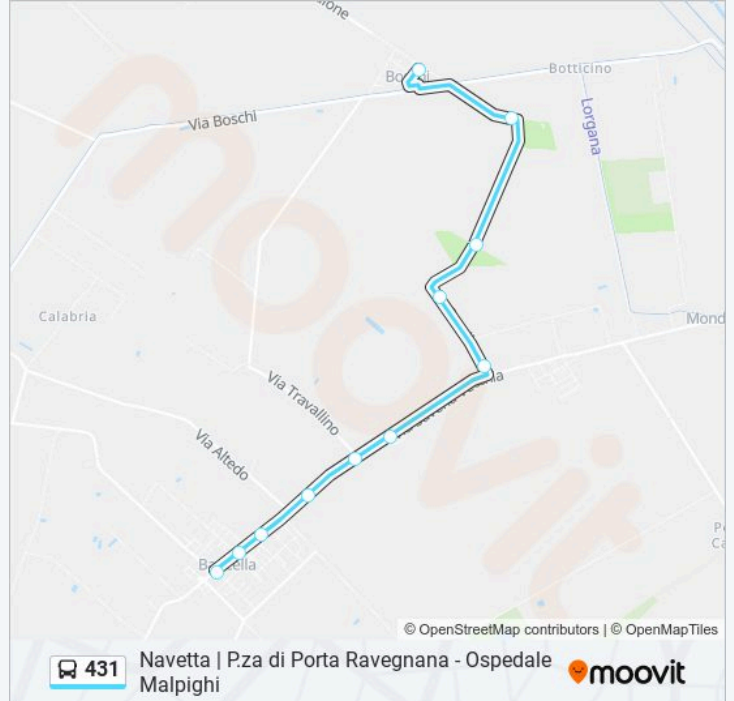

Bentivoglio Municipio

Bentivoglio Ospedale

Direzione: Baricella Scuole→Boschi

11 fermate

[VISUALIZZA GLI ORARI DELLA LINEA](#)

Baricella Scuole

Baricella

Baricella Stazione

Borgo Sant`Anna

Cittadella

Podere Francavilla

Cavalle Borgo

Cavalle Bombette

Cavalle Buschetti

Cavalle Boschi Vecchia

Boschi

Orari della linea bus 431

Orari di partenza verso Baricella Scuole→Boschi:

lunedì	07:19 - 14:13
martedì	07:19 - 14:13
mercoledì	07:19 - 14:13
giovedì	07:19 - 14:13
venerdì	07:19 - 14:13
sabato	07:19 - 13:13
domenica	Non in Servizio

Informazioni sulla linea bus 431

Direzione: Baricella Scuole→Boschi

Fermate: 11

Durata del tragitto: 11 min

La linea in sintesi:

Direzione: Bentivoglio Ospedale→Baricella Scuole

23 fermate

[VISUALIZZA GLI ORARI DELLA LINEA](#)