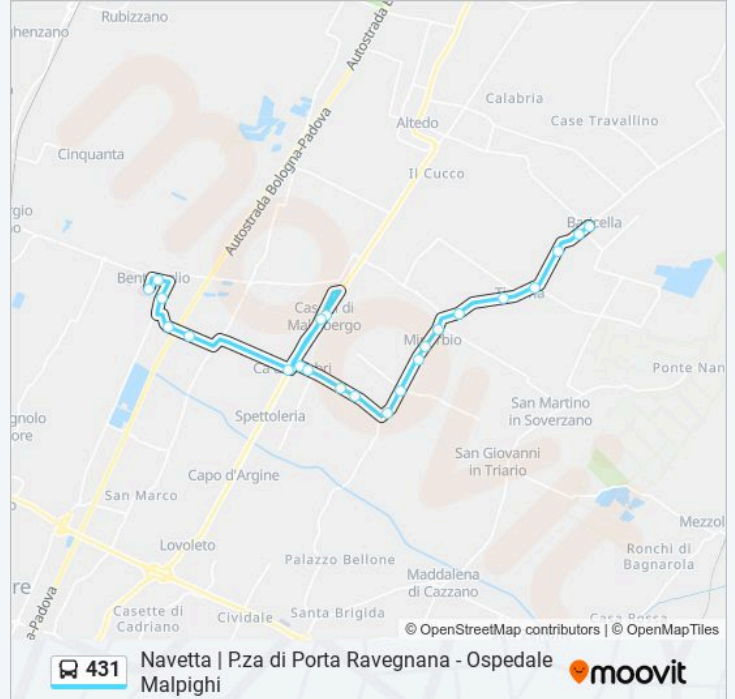

Informazioni sulla linea bus 431

Direzione: Bentivoglio Ospedale→Baricella Scuole

Fermate: 23

Durata del tragitto: 19 min

La linea in sintesi:

Tintoria Piazza Nuova

Tintoria

Baricella Fondo Alto

Baruzza

Baricella Scuole

Direzione: Bentivoglio Ospedale→Boschi

33 fermate

[VISUALIZZA GLI ORARI DELLA LINEA](#)

Bentivoglio Ospedale

Bentivoglio Municipio

Genio Civile