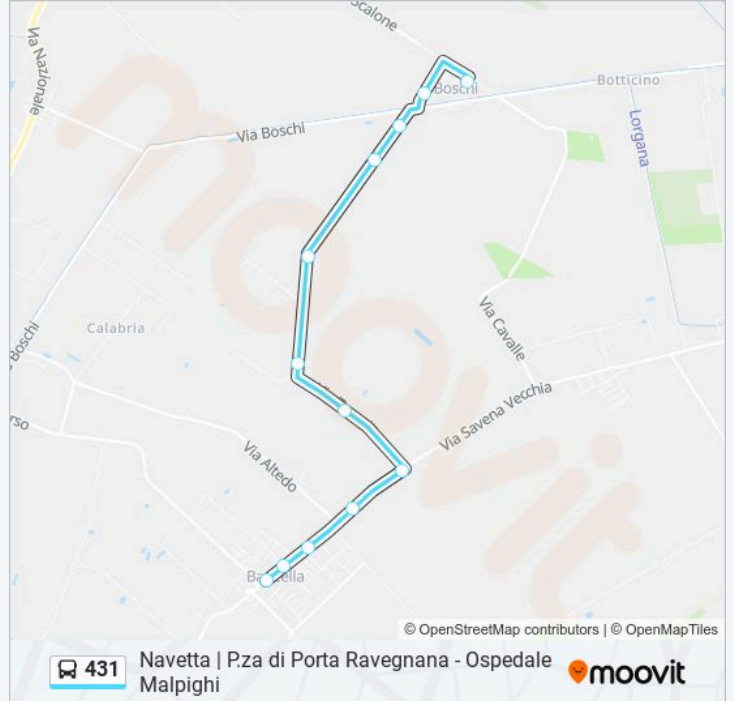

Cavalle Bombette

Cavalle Buschetti

Cavalle Boschi Vecchia

Boschi

Direzione: Boschi → Baricella Scuole

12 fermate

[VISUALIZZA GLI ORARI DELLA LINEA](#)

Boschi

Baricella Stazione

Baricella

Baricella Scuole

Orari della linea bus 431

Orari di partenza verso Boschi → Baricella Scuole:

lunedì	07:30 - 13:24
martedì	07:30 - 13:24
mercoledì	07:30 - 13:24
giovedì	07:30 - 13:24
venerdì	07:30 - 13:24
sabato	07:30 - 13:24
domenica	Non in Servizio

Informazioni sulla linea bus 431

Direzione: Boschi → Baricella Scuole

Fermate: 12

Durata del tragitto: 11 min

La linea in sintesi:

Direzione: Boschi → Bentivoglio Ospedale

34 fermate

[VISUALIZZA GLI ORARI DELLA LINEA](#)