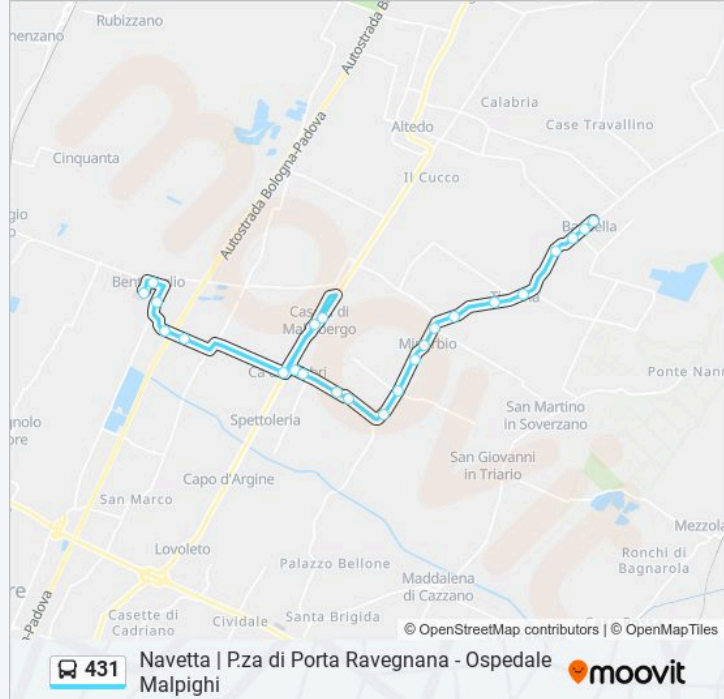

Usa Moovit per trovare le fermate della linea bus 431 più vicine a te e scoprire quando passerà il prossimo mezzo della linea bus 431

Direzione: Baricella→Bentivoglio Ospedale

24 fermate

[VISUALIZZA GLI ORARI DELLA LINEA](#)

Orari della linea bus 431

Orari di partenza verso Baricella→Bentivoglio Ospedale:

lunedì	06:30
martedì	06:30
mercoledì	06:30
giovedì	06:30
venerdì	06:30
sabato	06:30
domenica	Non in Servizio

Informazioni sulla linea bus 431**Direzione:** Baricella→Bentivoglio Ospedale**Fermate:** 24**Durata del tragitto:** 20 min**La linea in sintesi:**

Bentivoglio Z.I. Barche

Bentivoglio Bv Saliceto

Genio Civile

Bentivoglio Municipio

Bentivoglio Ospedale

Direzione: Baricella Scuole→Bentivoglio Ospedale

23 fermate

[VISUALIZZA GLI ORARI DELLA LINEA](#)

Baricella Scuole

Baruzza

Baricella Fondo Alto

Tintoria

Tintoria Piazza Nuova

Minerbio Dispensario

Minerbio Canaletto

Minerbio