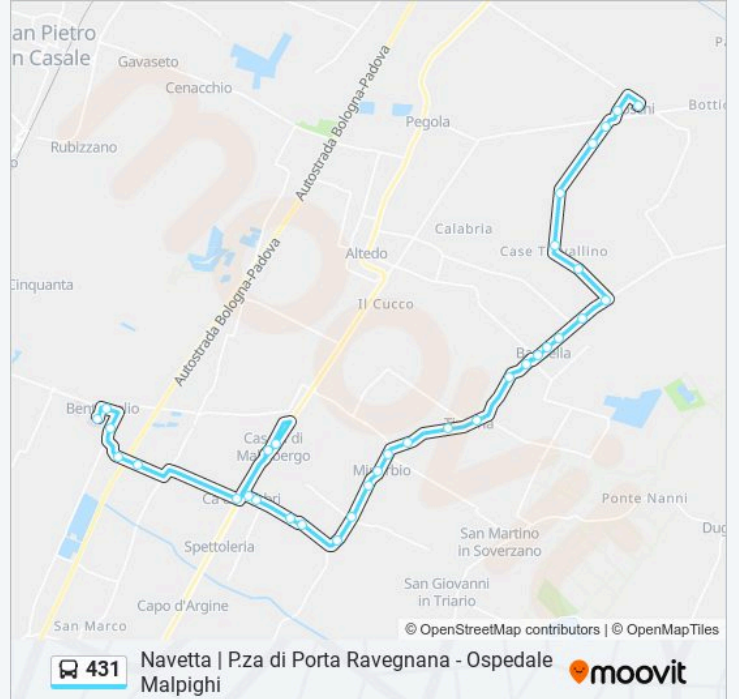

Informazioni sulla linea bus 431

Direzione: Boschi → Bentivoglio Ospedale

Fermate: 34

Durata del tragitto: 30 min

La linea in sintesi:

Minerbio

Minerbio Scuole

Minerbio Zena

Cantelleria

Ronchi Marzabotto

Ronchi IV Novembre

Ca` De Fabbri Ronchi Inf.Togliatti

Ronchi Inferiore Piave

Casoni

Casoni Bassa Superiore

Ca` De Fabbri Barche Nazionale

Bentivoglio Z.I. Barche

Bentivoglio Bv Saliceto

Genio Civile

Bentivoglio Municipio

Bentivoglio Ospedale

Direzione: Mondonuovo Deposito → Baricella

21 fermate

[VISUALIZZA GLI ORARI DELLA LINEA](#)