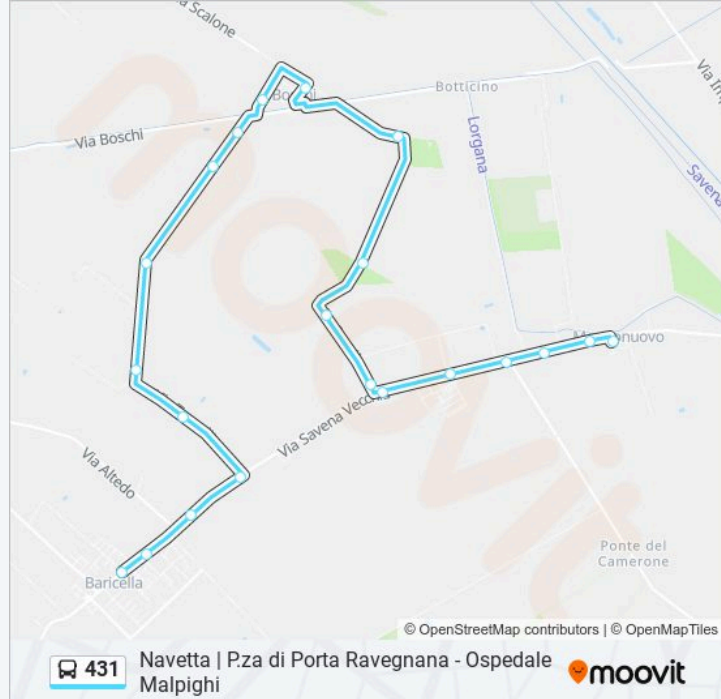

Cavalle Buschetti

Cavalle Boschi Vecchia

Boschi

Boschi Bernardi

Travallino Bivio

Orari della linea bus 431

Orari di partenza verso Mondonuovo Deposito → Baricella:

lunedì	06:34
martedì	06:34
mercoledì	06:34
giovedì	06:34
venerdì	06:34
sabato	06:34
domenica	Non in Servizio

Informazioni sulla linea bus 431

Direzione: Mondonuovo Deposito → Baricella

Fermate: 21

Durata del tragitto: 21 min

La linea in sintesi:

Rodighiero

Travallino

Travallino Cabina Enel

Travallino Villa Nuova

Cittadella

Borgo Sant'Anna

Baricella Stazione

Baricella

Orari, mappe e fermate della linea bus 431 disponibili in un PDF su moovitapp.com. Usa App Moovit per ottenere tempi di attesa reali, orari di tutte le altre linee o indicazioni passo-passo per muoverti con i mezzi pubblici a Bologna e Romagna.