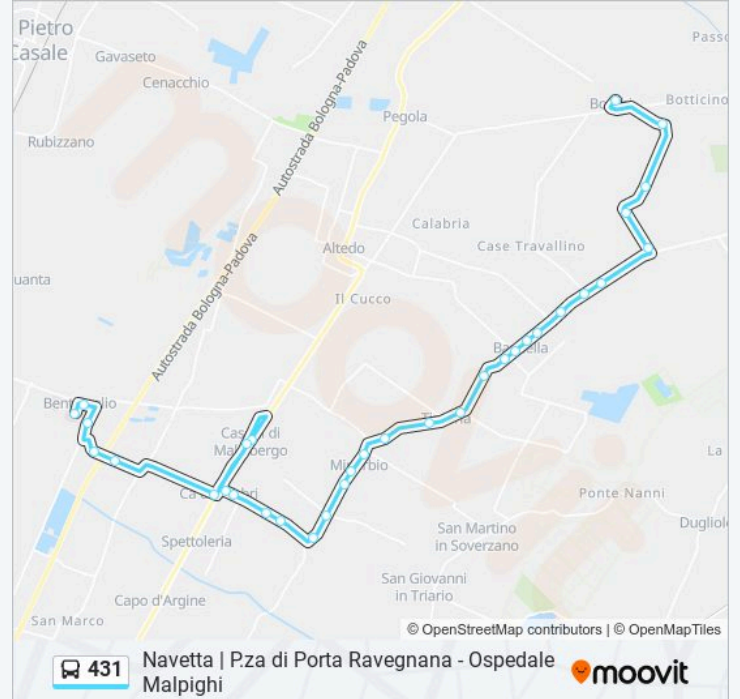

Informazioni sulla linea bus 431

Direzione: Bentivoglio Ospedale→Boschi

Fermate: 33

Durata del tragitto: 30 min

La linea in sintesi:

Tintoria Piazza Nuova

Tintoria

Baricella Fondo Alto

Baruzza

Baricella Scuole

Baricella

Baricella Stazione

Borgo Sant'Anna

Cittadella

Podere Francavilla

Cavalle Borgo

Cavalle Bombette

Cavalle Buschetti

Cavalle Boschi Vecchia

Boschi

Direzione: Boschi → Baricella Scuole

12 fermate

[VISUALIZZA GLI ORARI DELLA LINEA](#)

Boschi