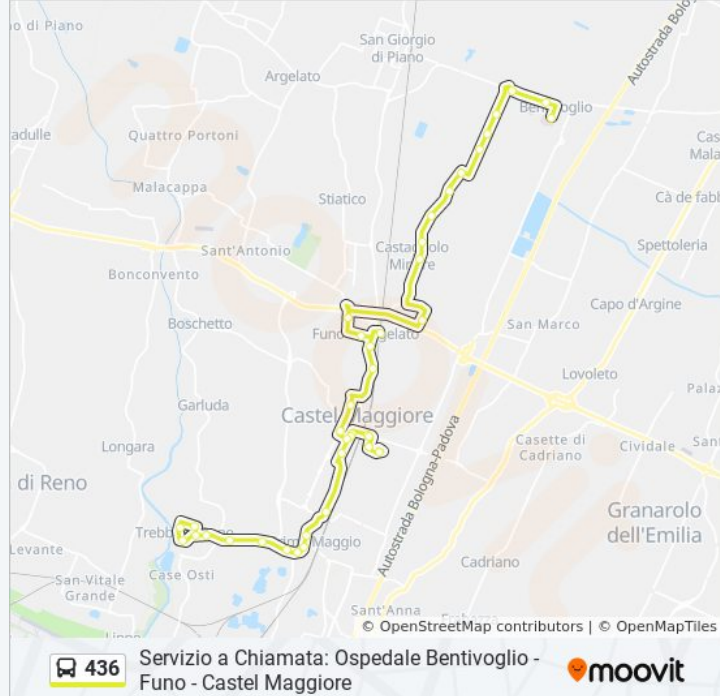

**Informazioni sulla linea bus 436**

**Direzione:** Bentivoglio Ospedale→Trebbo Risorgimento

**Fermate:** 40

**Durata del tragitto:** 31 min

**La linea in sintesi:**

Castel Maggiore Repubblica

Castel Maggiore Lirone

Castel Maggiore

Castel Maggiore Stazione

Castel Maggiore Montale

Castel Maggiore Cimitero

Castel Maggiore Montale

Castel Maggiore Stazione

Castel Maggiore

Frabaccia

Trebbo Corticella-Lame

Trebbo Lame-Don Minzoni

Trebbo Lame-Foscolo

Trebbo Risorgimento

436

Servizio a Chiamata: Ospedale Bentivoglio - Funo - Castel Maggiore

moovit

**Direzione: Castel Maggiore  
Chiesa→Bentivoglio Ospedale**