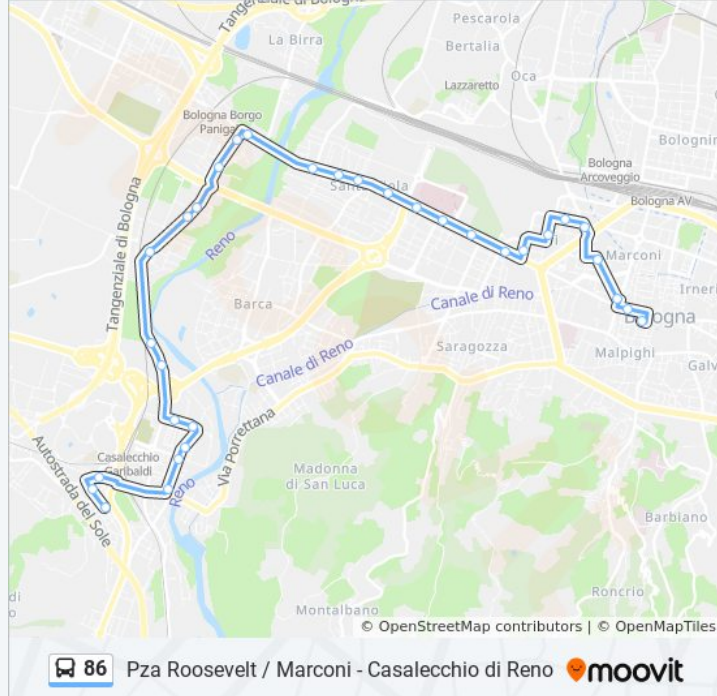

Usa Moovit per trovare le fermate della linea bus 86 più vicine a te e scoprire quando passerà il prossimo mezzo della linea bus 86

Direzione: Casalecchio Marullina→Piazza Roosevelt

31 fermate

[VISUALIZZA GLI ORARI DELLA LINEA](#)

Informazioni sulla linea bus 86

Direzione: Casalecchio Marullina→Piazza Roosevelt

Fermate: 31

Durata del tragitto: 46 min

La linea in sintesi:

Berretta Rossa - Opificio Golinelli

Ospedale Maggiore

Timavo

Saffi

San Pio V

Scalo

Casarini

Porta Lama

Rondone

Lama

Ugo Bassi

Piazza Roosevelt

Direzione: Casalecchio Marullina→Piazza San Francesco

30 fermate

[VISUALIZZA GLI ORARI DELLA LINEA](#)

Casalecchio Marullina

Casalecchio Respighi

Casalecchio Santa Lucia

Casalecchio Bixio