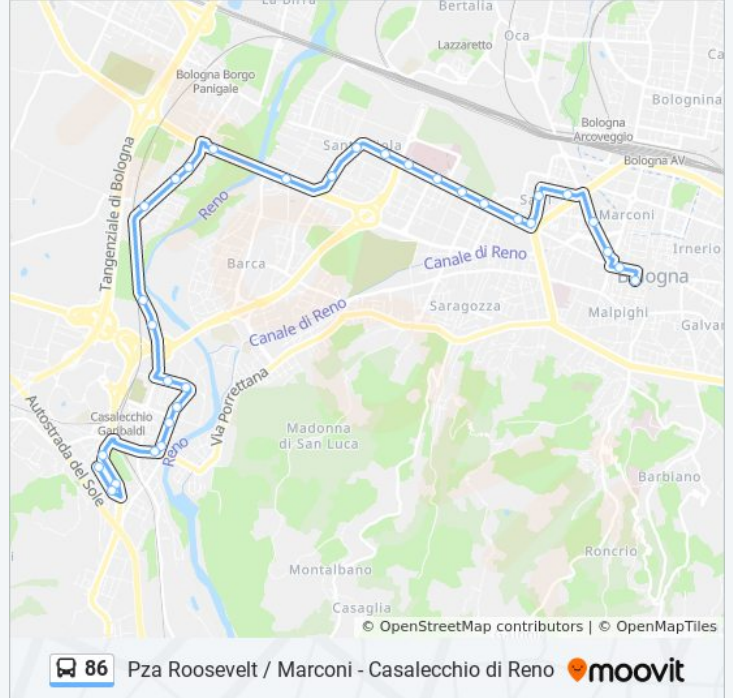

Informazioni sulla linea bus 86

Direzione: Piazza Roosevelt→Casalecchio Marullina

Fermate: 30

Durata del tragitto: 44 min

La linea in sintesi:

Einaudi

Le Torri

Salvemini

Villa Ranuzzi - Bellombra

Casalecchio Brigata Bolero

Casalecchio Isonzo

Casalecchio Tripoli

Casalecchio Saffi

Casalecchio Garibaldi

Casalecchio Bixio

Casalecchio Casa Conoscenza

Casalecchio Parco Rodari

Casalecchio Croce Rossa

Casalecchio Manzoni

Casalecchio Marullina

Direzione: Piazza San Francesco→Casalecchio Marullina

30 fermate

[VISUALIZZA GLI ORARI DELLA LINEA](#)

Piazza San Francesco