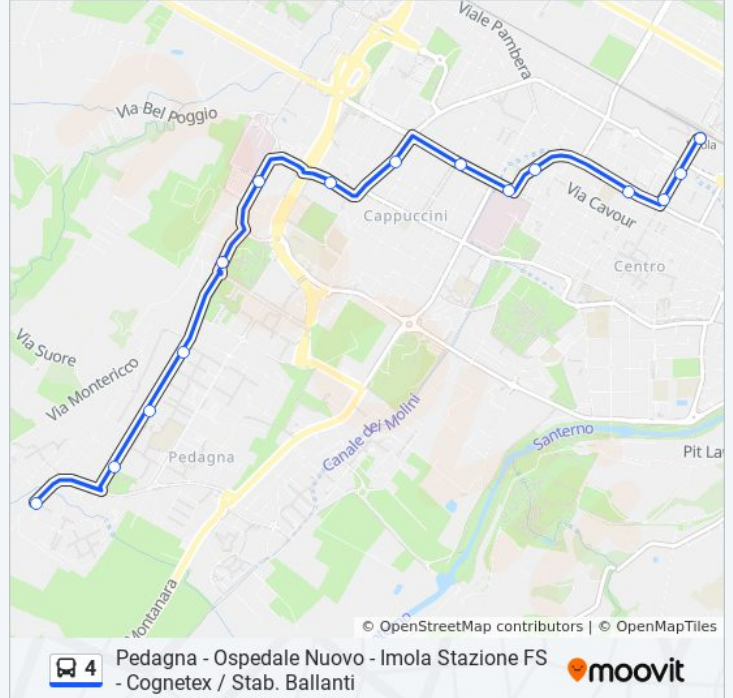

Direzione: Dalla Chiesa→Imola Stazione

Fermate: 15

Durata del tragitto: 15 min

La linea in sintesi:

Direzione: Dalla Chiesa → Primo Maggio

28 fermate

[VISUALIZZA GLI ORARI DELLA LINEA](#)

Dalla Chiesa

Pasolini

Vivaldi

Mascagni

Montericco

Ospedale Nuovo

Scavi Romani

Croce Coperta

Amendola