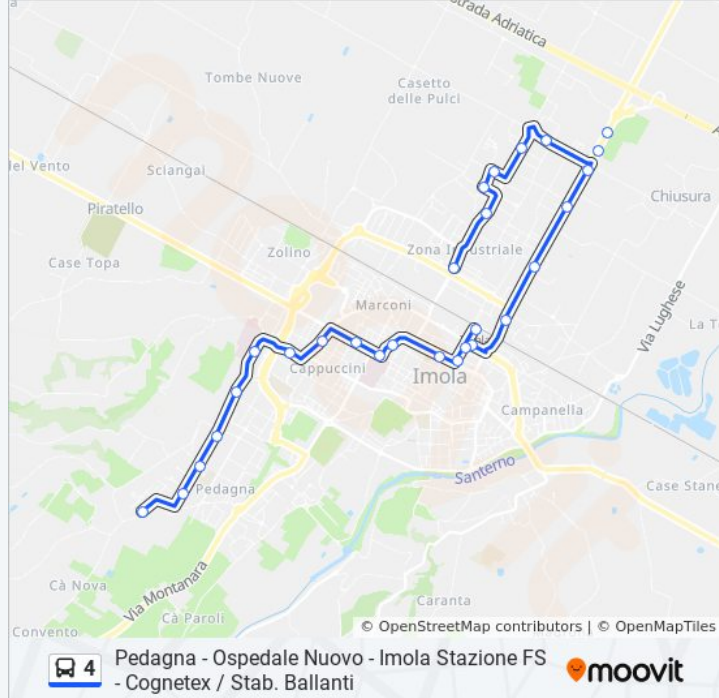

Informazioni sulla linea bus 4

Direzione: Dalla Chiesa → Primo Maggio

Fermate: 28

Durata del tragitto: 30 min

La linea in sintesi:

Maglio

Selice Lasie

Selice Autostrada

Selice Autostrada

Lasie Togliatti

Primo Maggio Lasie

Nicoli

Fermi

Pasquala

Primo Maggio

Direzione: Di Vittorio - Vighi → Dalla Chiesa

23 fermate

[VISUALIZZA GLI ORARI DELLA LINEA](#)

Di Vittorio - Vighi

Di Vittorio - Ortignola

Di Vittorio - Grandi

Via Del Lavoro

Serraglio

Poiano

Informazioni sulla linea bus 4

Direzione: Di Vittorio - Vighi → Dalla Chiesa

Fermate: 23

Durata del tragitto: 28 min

La linea in sintesi:

Mascagni

Puccini

Centro Sociale Tozzona