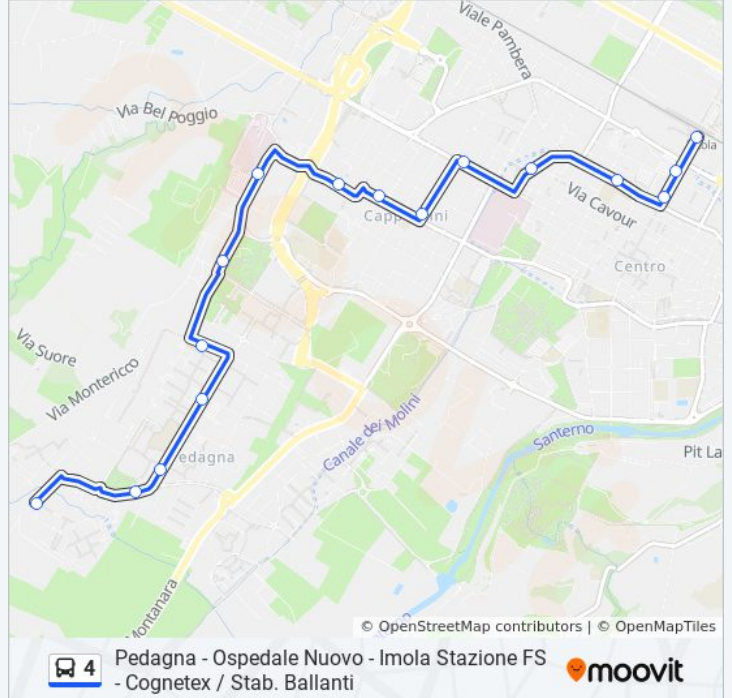

Montericco

Mascagni

Puccini

Centro Sociale Tozzona

Punta

Dalla Chiesa

Orari della linea bus 4

Orari di partenza verso Imola Stazione → Dalla Chiesa:

lunedì	13:25 - 18:25
martedì	13:25 - 18:25
mercoledì	13:25 - 18:25
giovedì	13:25 - 18:25
venerdì	13:25 - 18:25
sabato	Non in Servizio
domenica	Non in Servizio

Informazioni sulla linea bus 4

Direzione: Imola Stazione → Dalla Chiesa

Fermate: 16

Durata del tragitto: 20 min

La linea in sintesi:

Direzione: Primo Maggio→Dalla Chiesa

21 fermate

[VISUALIZZA GLI ORARI DELLA LINEA](#)

Primo Maggio

Via Del Lavoro