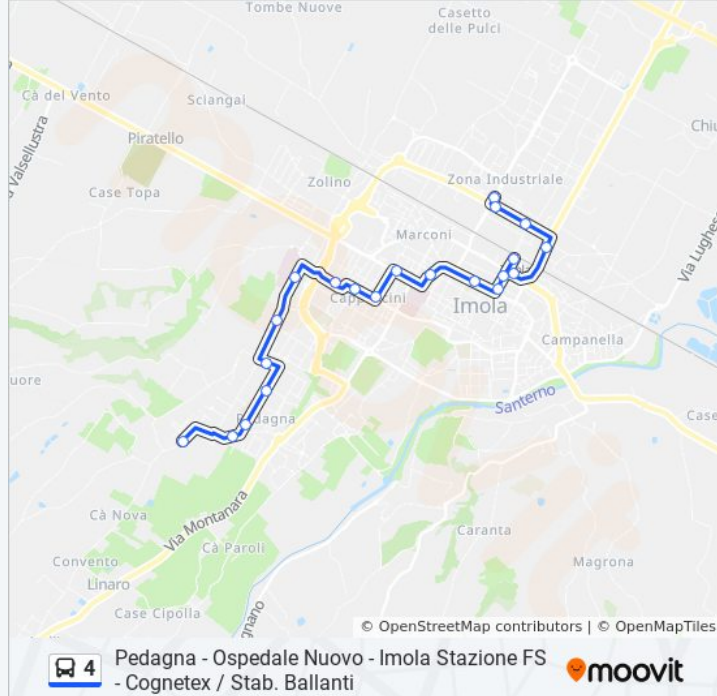

Informazioni sulla linea bus 4

Direzione: Primo Maggio→Dalla Chiesa

Fermate: 21

Durata del tragitto: 26 min

La linea in sintesi:

Centro Sociale Tozzona

Punta

Dalla Chiesa

Orari, mappe e fermate della linea bus 4 disponibili in un PDF su moovitapp.com. Usa [App Moovit](#) per ottenere tempi di attesa reali, orari di tutte le altre linee o indicazioni passo-passo per muoverti con i mezzi pubblici a Bologna e Romagna.