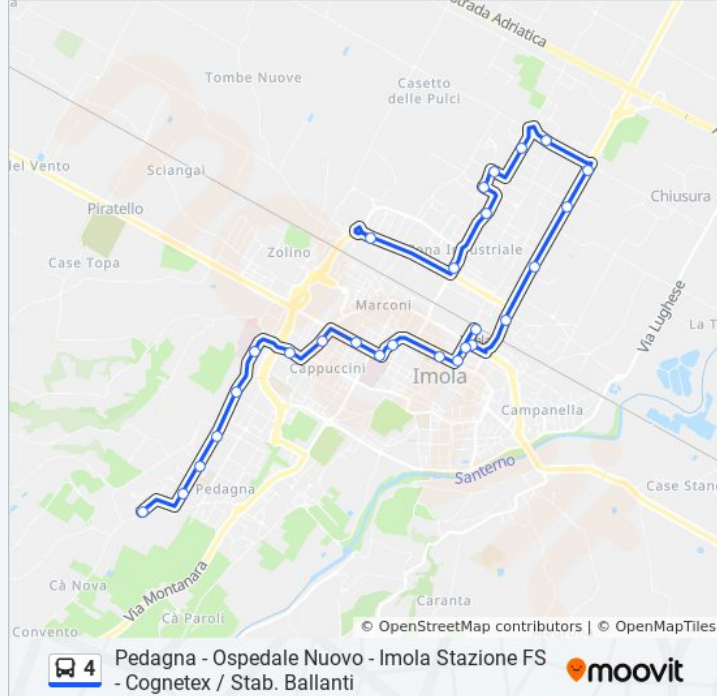

Poiano

Borgo Spuviglia

Maglio

Orari della linea bus 4

Orari di partenza verso Dalla Chiesa→Di Vittorio - Vighi:

lunedì	12:03
martedì	12:03
mercoledì	12:03
giovedì	12:03
venerdì	12:03
sabato	Non in Servizio
domenica	Non in Servizio

Informazioni sulla linea bus 4

Direzione: Dalla Chiesa→Di Vittorio - Vighi

Fermate: 27

Durata del tragitto: 29 min

La linea in sintesi:

Selice Lasie

Lasie Togliatti

Primo Maggio Lasie

Nicoli

Fermi

Pasquala

Primo Maggio

Di Vittorio - Vighi

Direzione: Dalla Chiesa→Imola Stazione

15 fermate

[VISUALIZZA GLI ORARI DELLA LINEA](#)

Dalla Chiesa

Pasolini

Vivaldi

Mascagni

Montericco

Ospedale Nuovo

Scavi Romani

Croce Coperta