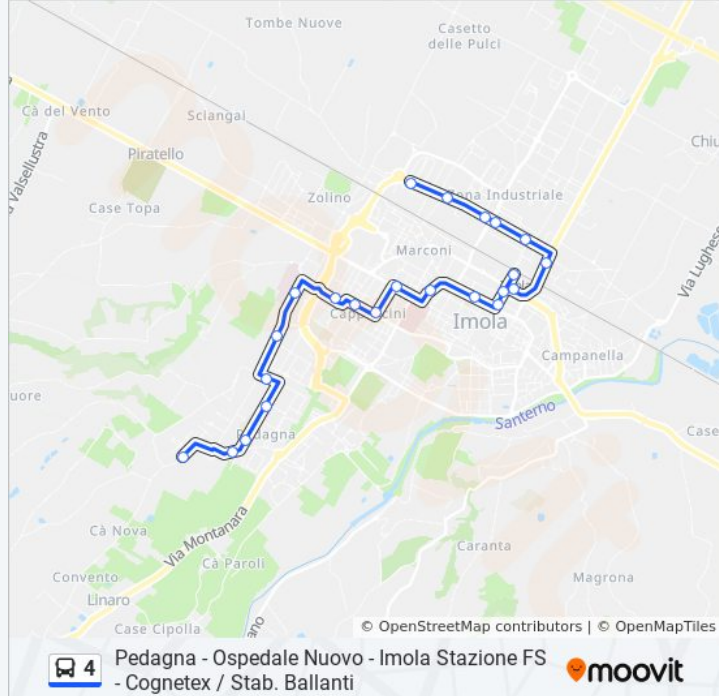

Villa Clelia

Scavi Romani

Ospedale Nuovo

Montericco

Orari della linea bus 4

Orari di partenza verso Di Vittorio - Vighi → Dalla Chiesa:

lunedì	09:32 - 13:32
martedì	09:32 - 13:32
mercoledì	09:32 - 13:32
giovedì	09:32
venerdì	09:32
sabato	09:32
domenica	Non in Servizio

Informazioni sulla linea bus 4

Direzione: Di Vittorio - Vighi → Dalla Chiesa

Fermate: 23

Durata del tragitto: 28 min

La linea in sintesi:

Mascagni

Puccini

Centro Sociale Tozzona

Punta

Dalla Chiesa

Pedagna - Ospedale Nuovo - Imola Stazione FS
- Cognetex / Stab. Ballanti

Direzione: Imola Stazione → Dalla Chiesa

16 fermate

[VISUALIZZA GLI ORARI DELLA LINEA](#)

Imola Stazione

Imola Autostazione