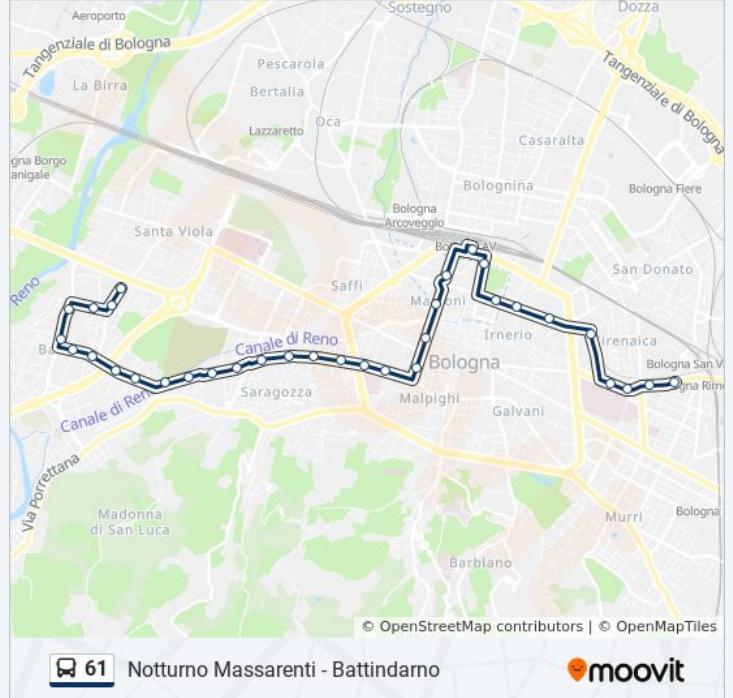

Informazioni sulla linea bus 61

Direzione: Deposito Battindarno→Triachini

Fermate: 37

Durata del tragitto: 39 min

La linea in sintesi:

Piazza Dell'Unita`

Creti

Stalingrado

Informazioni sulla linea bus 61

Direzione: Triachini→Deposito Battindarno

Fermate: 33

Durata del tragitto: 28 min

La linea in sintesi:

Piazza Malpighi

Sant'Isaia

Porta Sant'Isaia

Ghisello

Barca

Belcantone

De Ambris

Giotto Centro Commerciale

Giotto

Bertocchi

Battindarno De Carolis

Deposito Battindarno

Orari, mappe e fermate della linea bus 61 disponibili in un PDF su moovitapp.com. Usa [App Moovit](https://moovitapp.com) per ottenere tempi di attesa reali, orari di tutte le altre linee o indicazioni passo-passo per muoverti con i mezzi pubblici a Bologna e Romagna.