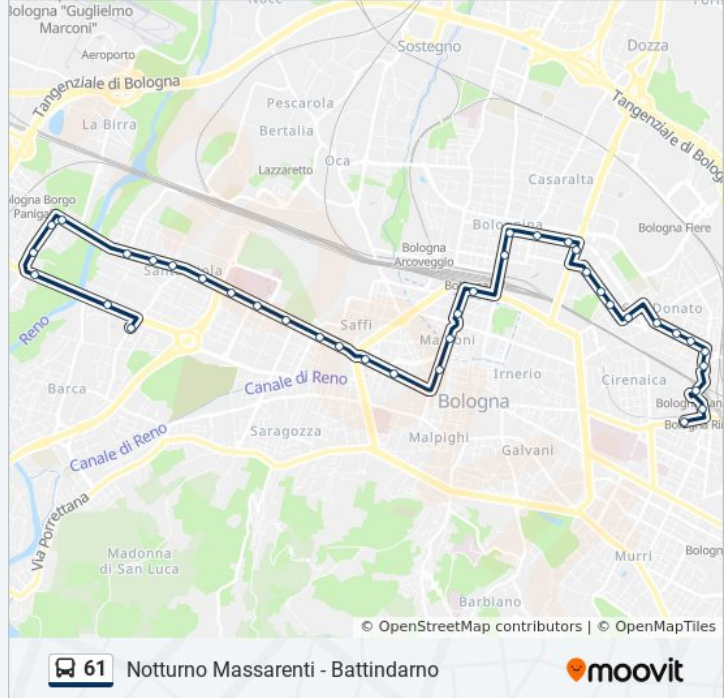

Usa Moovit per trovare le fermate della linea bus 61 più vicine a te e scoprire quando passerà il prossimo mezzo della linea bus 61

Direzione: Deposito Battindarno→Triachini

37 fermate

[VISUALIZZA GLI ORARI DELLA LINEA](#)

Informazioni sulla linea bus 61

Direzione: Deposito Battindarno→Triachini

Fermate: 37

Durata del tragitto: 39 min

La linea in sintesi:

Piazza Dell'Unita`

Creti

Stalingrado

Stalingrado

Vestri

Lavoro

Pezzana

Mercato San Donato

Beroaldo

Duse

Calindri

Mondo

Nuova

Stazione San Vitale

Rimesse

Triachini

Direzione: Triachini→Deposito Battindarno

33 fermate

[VISUALIZZA GLI ORARI DELLA LINEA](#)