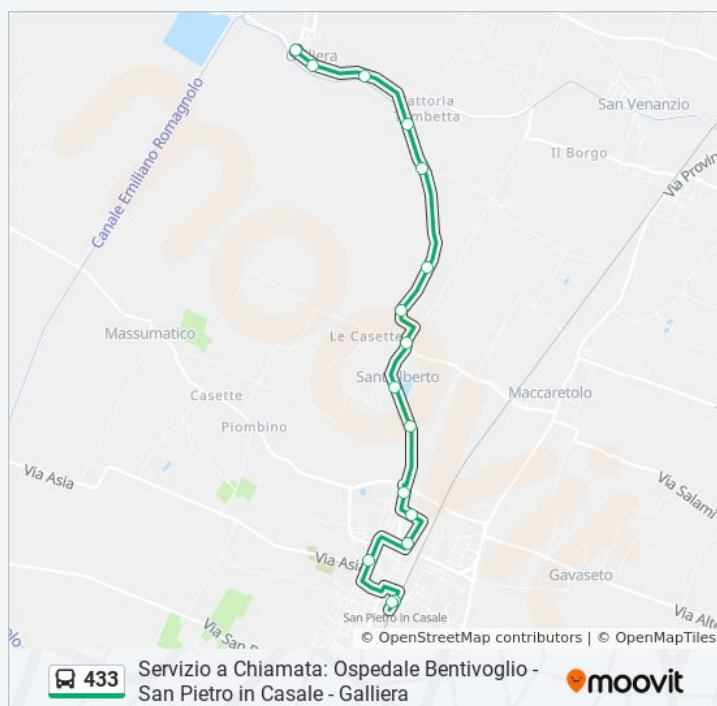

Direzione: Galliera→San Pietro In C. Stazione

16 fermate

[VISUALIZZA GLI ORARI DELLA LINEA](#)

Galliera
Galliera Casa Di Riposo
Galliera San Giovannino
Galliera Tombetta
Galliera Torre
Sant'Alberto Mandini
Sant'Alberto Meccanico
Sant'Alberto
Sant'Alberto Varane
Sant'Alberto Metano
San Pietro In Casale Casetti
San Pietro In C. Di Vittorio
San Pietro In C. Matteotti
San Pietro In C. Ospedale
San Pietro In C. Stazione
San Pietro In C. Stazione

Orari della linea bus 433

Orari di partenza verso Galliera→San Pietro In C. Stazione:

lunedì	18:02 - 21:02
martedì	18:02 - 21:02
mercoledì	18:02 - 21:02
giovedì	18:02 - 21:02
venerdì	18:02 - 21:02
sabato	Non in Servizio
domenica	Non in Servizio

Informazioni sulla linea bus 433

Direzione: Galliera→San Pietro In C. Stazione

Fermate: 16

Durata del tragitto: 11 min

La linea in sintesi:

Direzione: Galliera→San Venanzio

Orari della linea bus 433

10 fermate