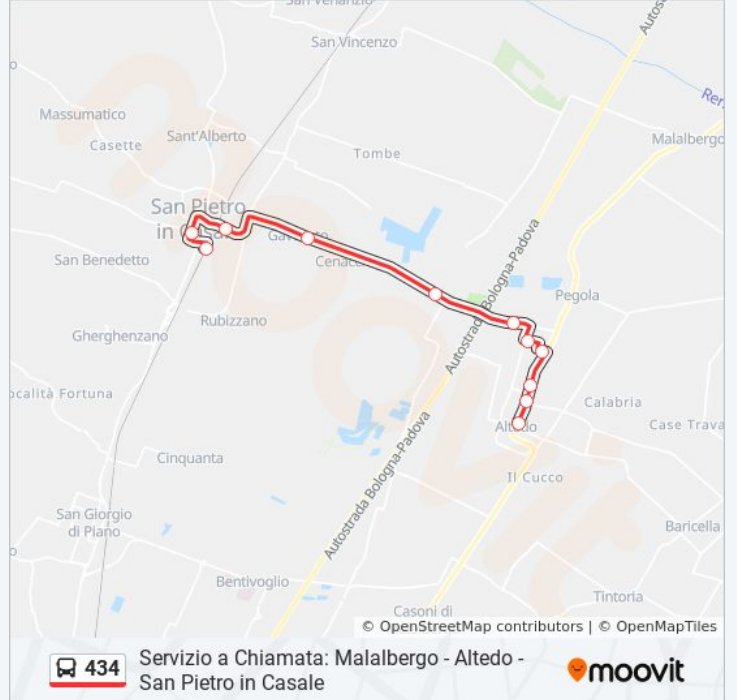

434

Navetta | P.za di Porta Ravennana - Ospedale Malpighi

Scarica L'App

La linea bus 434 (Navetta | P.za di Porta Ravennana - Ospedale Malpighi) ha 3 percorsi. Durante la settimana è operativa:

(1) Altedo→San Pietro In C. Stazione: 07:35 - 17:58(2) Malalbergo→San Pietro In C. Stazione: 06:42(3) San Pietro In C. Stazione→Altedo: 07:55 - 18:35

Usa Moovit per trovare le fermate della linea bus 434 più vicine a te e scoprire quando passerà il prossimo mezzo della linea bus 434

Direzione: Altedo→San Pietro In C. Stazione

12 fermate

[VISUALIZZA GLI ORARI DELLA LINEA](#)

Orari di partenza verso San Pietro In C.
Stazione→Altedo:

lunedì	07:55 - 18:35
martedì	07:55 - 18:35
mercoledì	07:55 - 18:35
giovedì	07:55 - 18:35
venerdì	07:55 - 18:35
sabato	Non in Servizio
domenica	Non in Servizio

Informazioni sulla linea bus 434

Direzione: San Pietro In C. Stazione→Altedo

Fermate: 11

Durata del tragitto: 20 min

La linea in sintesi:

Orari, mappe e fermate della linea bus 434 disponibili in un PDF su moovitapp.com. Usa [App Moovit](#) per ottenere tempi di attesa reali, orari di tutte le altre linee o indicazioni passo-passo per muoverti con i mezzi pubblici a Bologna e Romagna.