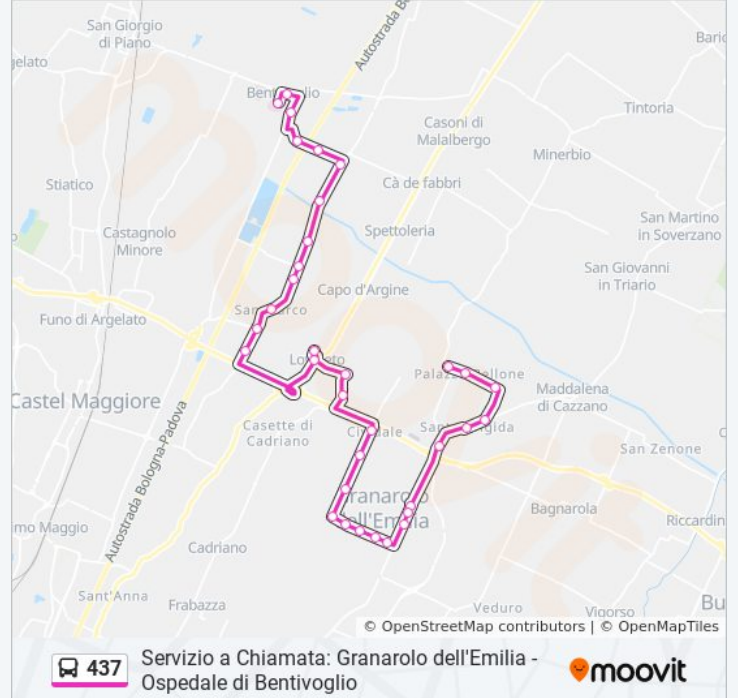

### Informazioni sulla linea bus 437

**Direzione:** Bentivoglio Ospedale → Trapanino

**Fermate:** 34

**Durata del tragitto:** 39 min

**La linea in sintesi:**

Prati Pippola

Viadagola Pioppeto

Viadagola Chiesa

Viadagola

Viadagola Centro Sportivo

Granarolo Dalla Chiesa

Granarolo Scuola Media

Granarolo

Granarolo Tartarini

Granarolo De Rossi

Ramello

Santa Brigida

Pontica

Armarolo Ca` Bianca

Armarolo Bellone

Trapanino

**Direzione: Granarolo De Rossi→Bentivoglio  
Ospedale**

27 fermate

[VISUALIZZA GLI ORARI DELLA LINEA](#)