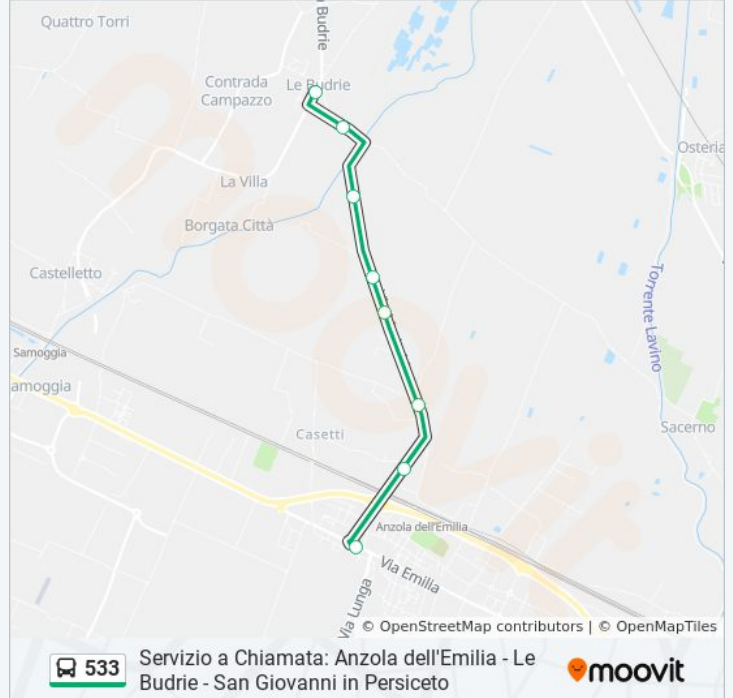

Direzione: Le Budrie→Anzola Emilia Terremare

8 fermate

[VISUALIZZA GLI ORARI DELLA LINEA](#)

Le Budrie

Palazzo Mangelli

Immodena Fornace

Immodena

Fondo Forni

Rocca Novella

Terremare Casetti

Anzola Emilia Terremare

Orari della linea bus 533

Orari di partenza verso Le Budrie→Anzola Emilia Terremare:

lunedì	06:40
martedì	06:40
mercoledì	06:40
giovedì	Non in Servizio
venerdì	Non in Servizio
sabato	Non in Servizio
domenica	Non in Servizio

Informazioni sulla linea bus 533

Direzione: Le Budrie→Anzola Emilia Terremare

Fermate: 8

Durata del tragitto: 6 min

La linea in sintesi:

**Direzione: San Giovanni In P. Stazione→Anzola
IV Novembre**

29 fermate