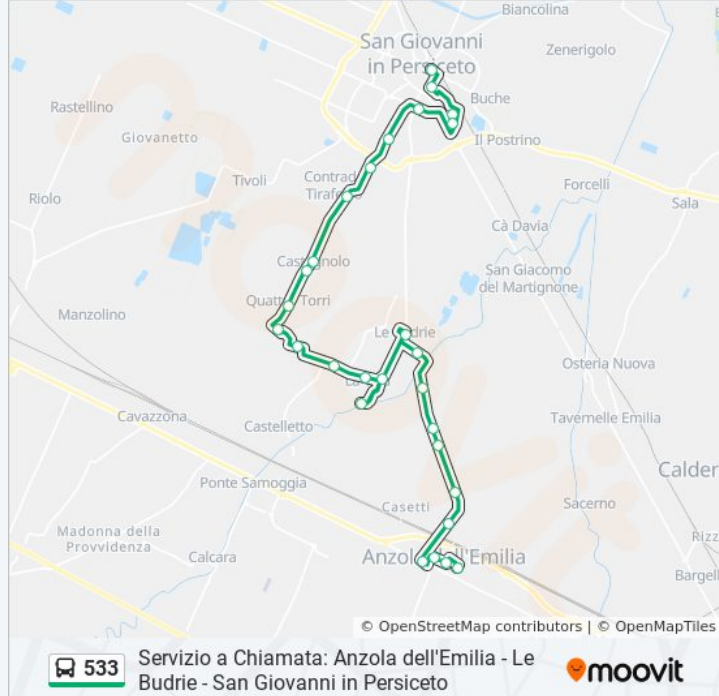

Informazioni sulla linea bus 533

Direzione: Anzola IV Novembre → San Giovanni In P. Porta Garibaldi

Fermate: 28

Durata del tragitto: 34 min

La linea in sintesi:

Castagnolo

Castagnolo Chiesa

Santa Margherita

Luogazzo

Muccinello

San Giovanni In P. Andrea Costa

San Giovanni In P. Ospedale

San Giovanni In P. Marzocchi

San Giovanni In P. Parco Pettazzoni

San Giovanni In P. Porta Garibaldi

Direzione: Anzola IV Novembre→San Giovanni In P. Stazione

29 fermate

[VISUALIZZA GLI ORARI DELLA LINEA](#)

Anzola IV Novembre

Anzola Goldoni

Anzola E. XXV Aprile

Anzola Emilia Terremare

Terremare Casetti

Rocca Novella