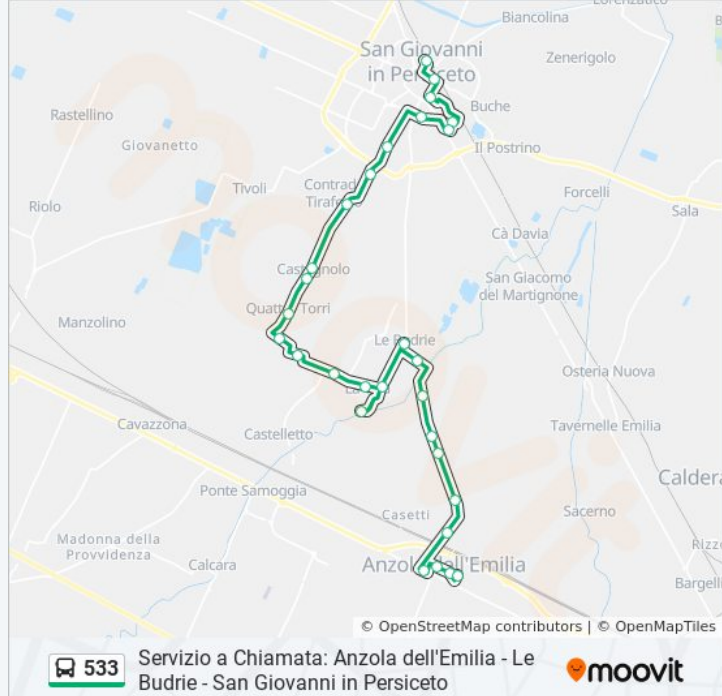

Orari, mappe e fermate della linea bus 533 disponibili in un PDF su moovitapp.com. Usa [App Moovit](#) per ottenere tempi di attesa reali, orari di tutte le altre linee o indicazioni passo-passo per muoverti con i mezzi pubblici a Bologna e Romagna.