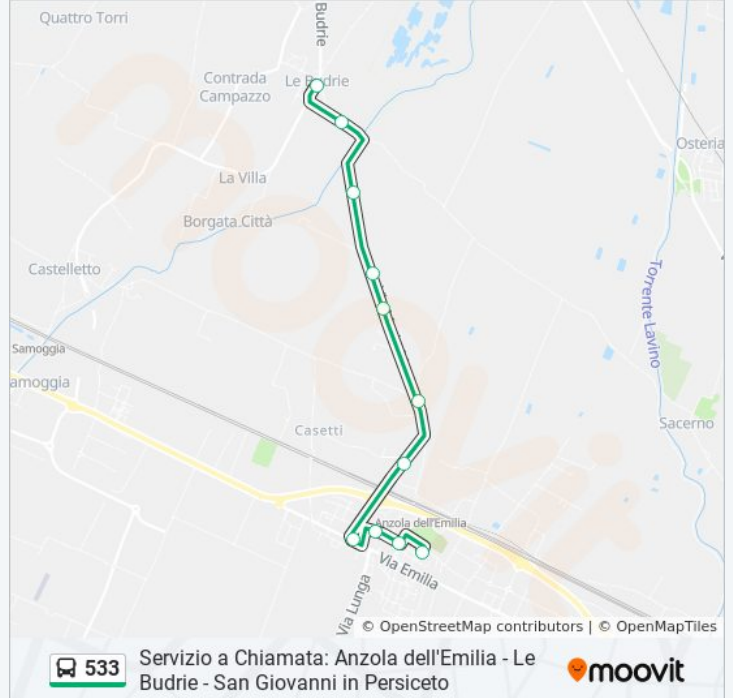

Usa Moovit per trovare le fermate della linea bus 533 più vicine a te e scoprire quando passerà il prossimo mezzo della linea bus 533

Direzione: Anzola IV Novembre→Le Budrie

11 fermate

[VISUALIZZA GLI ORARI DELLA LINEA](#)

Orari di partenza verso Anzola IV Novembre→Le Budrie:

lunedì	14:54
martedì	14:54
mercoledì	14:54
giovedì	Non in Servizio
venerdì	Non in Servizio
sabato	Non in Servizio
domenica	Non in Servizio

Informazioni sulla linea bus 533

Direzione: Anzola IV Novembre→Le Budrie

Fermate: 11

Durata del tragitto: 9 min

La linea in sintesi:

**Direzione: Anzola IV Novembre → San Giovanni
In P. Porta Garibaldi**

28 fermate

[VISUALIZZA GLI ORARI DELLA LINEA](#)