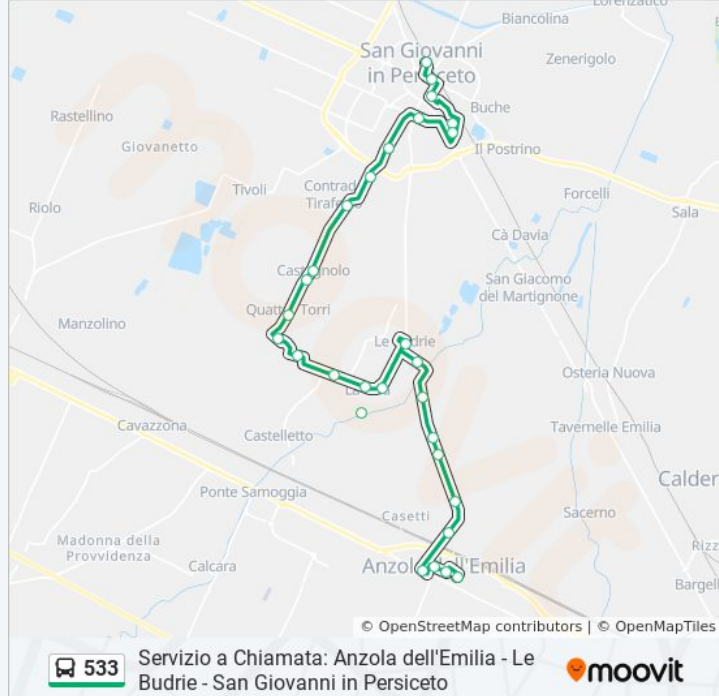

Informazioni sulla linea bus 533

Direzione: Anzola IV Novembre→San Giovanni In P. Stazione

Fermate: 29

Durata del tragitto: 35 min

La linea in sintesi:

Castagnolo

Castagnolo Chiesa

Santa Margherita

Luogazzo

Muccinello

San Giovanni In P. Andrea Costa

San Giovanni In P. Ospedale

San Giovanni In P. Marzocchi

San Giovanni In P. Parco Pettazzoni

San Giovanni In P. Porta Garibaldi

San Giovanni In P. Stazione

Direzione: Le Budrie→Anzola Emilia Terremare

8 fermate

[VISUALIZZA GLI ORARI DELLA LINEA](#)

Le Budrie

Palazzo Mangelli

Immodena Fornace

Immodena

Fondo Forni