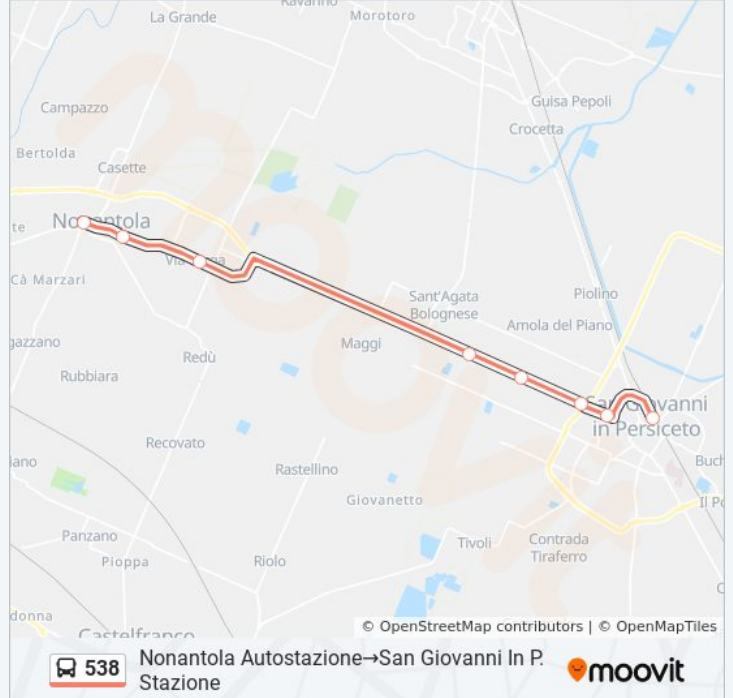

Usa Moovit per trovare le fermate della linea bus 538 più vicine a te e scoprire quando passerà il prossimo mezzo della linea bus 538

Direzione: Nonantola Autostazione → San Giovanni In P. Stazione

8 fermate

[VISUALIZZA GLI ORARI DELLA LINEA](#)

Nonantola Autostazione

Nonantola Casa Simoni

Via Larga

Sant'Agata B. Fiumazzo

San Giovanni In P. Bergnana

San Giovanni In P. Casa Cantoniera

San Giovanni In P. Marcolfa

Informazioni sulla linea bus 538

Direzione: Nonantola Autostazione → San Giovanni In P. Stazione

Fermate: 8

Durata del tragitto: 20 min

La linea in sintesi:

Direzione: San Giovanni In P. Stazione→Nonantola Autostazione

8 fermate

[VISUALIZZA GLI ORARI DELLA LINEA](#)

San Giovanni In P. Stazione

San Giovanni In P. Marcolfa

San Giovanni In P. Casa Cantoniera

San Giovanni In P. Bergnana

Sant'Agata B. Fiumazzo

Via Larga