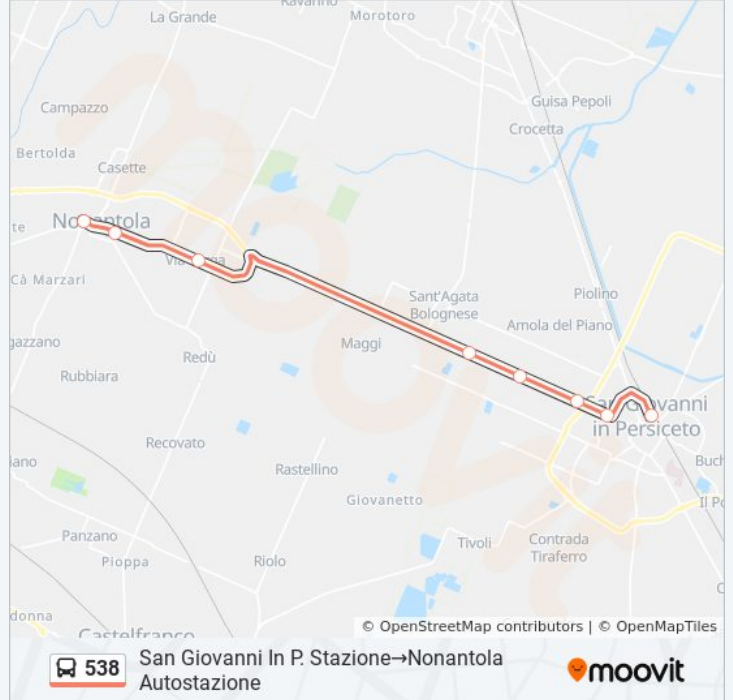

Usa Moovit per trovare le fermate della linea bus 538 più vicine a te e scoprire quando passerà il prossimo mezzo della linea bus 538

Direzione: Nonantola Autostazione → San Giovanni In P. Stazione

8 fermate

8 fermate

[VISUALIZZA GLI ORARI DELLA LINEA](#)

San Giovanni In P. Stazione

San Giovanni In P. Marcolfa

San Giovanni In P. Casa Cantoniera

San Giovanni In P. Bergnana

Sant'Agata B. Fiumazzo

Via Larga

Nonantola Casa Simoni

Nonantola Autostazione

Orari della linea bus 538

Orari di partenza verso San Giovanni In P. Stazione→Nonantola Autostazione:

lunedì	14:10
martedì	14:10
mercoledì	14:10
giovedì	Non in Servizio
venerdì	Non in Servizio
sabato	Non in Servizio
domenica	Non in Servizio

Informazioni sulla linea bus 538

Direzione: San Giovanni In P. Stazione→Nonantola Autostazione

Fermate: 8

Durata del tragitto: 20 min

La linea in sintesi:

Orari, mappe e fermate della linea bus 538 disponibili in un PDF su moovitapp.com. Usa [App Moovit](#) per ottenere tempi di attesa reali, orari di tutte le altre linee o indicazioni passo-passo per muoverti con i mezzi pubblici a Bologna e Romagna.