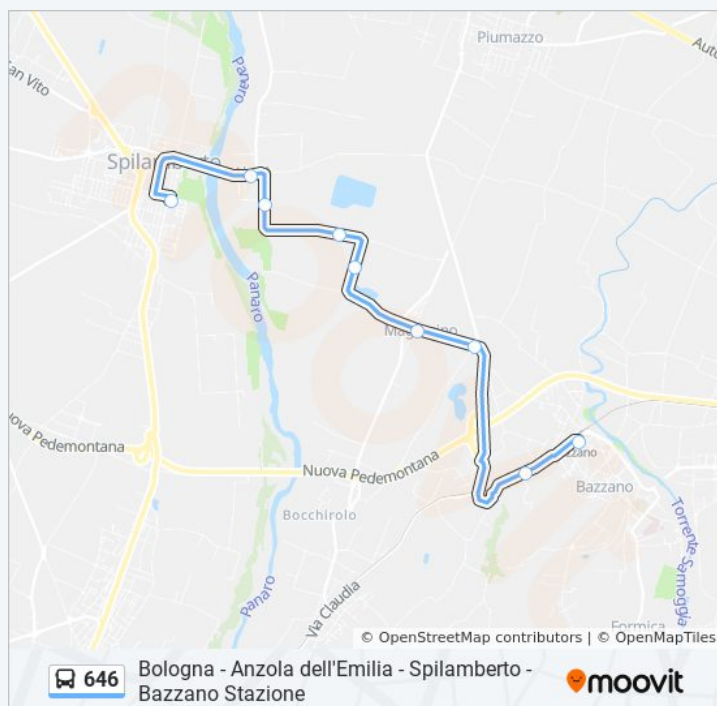

venerdì Non in Servizio

sabato Non in Servizio

domenica Non in Servizio

Informazioni sulla linea bus 646

Direzione: Spilamberto→Bazzano Stazione

Fermate: 9

Durata del tragitto: 15 min

La linea in sintesi:

Direzione: Spilamberto→Bologna Autostazione

47 fermate

[VISUALIZZA GLI ORARI DELLA LINEA](#)

Spilamberto

Altola

Sant'Adriano

Fondo Spino

San Cesario Chiesa