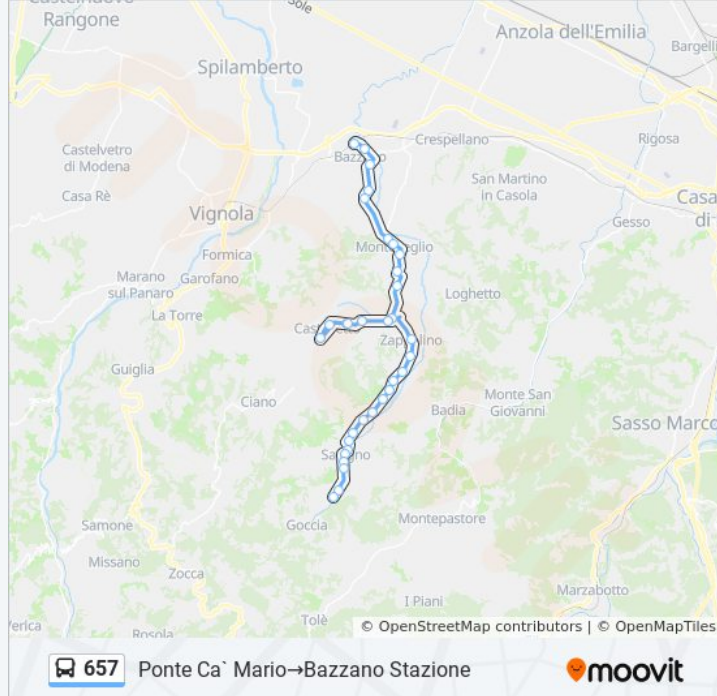

Ponte Barlete

Monteveglia Costituzione Anna Frank

Monteveglia

Monteveglia Ponte

Tenuta Goccia

Z.I. Formica Pederzini

Bazzano Ospedale Nuovo

Bazzano Circ. Nord Pertini

Bazzano Stazione

**Direzione: Savigno→Bazzano Stazione**

33 fermate

[VISUALIZZA GLI ORARI DELLA LINEA](#)

Savigno

Savigno Pierantoni

Savigno Carabinieri

Savigno Ponte