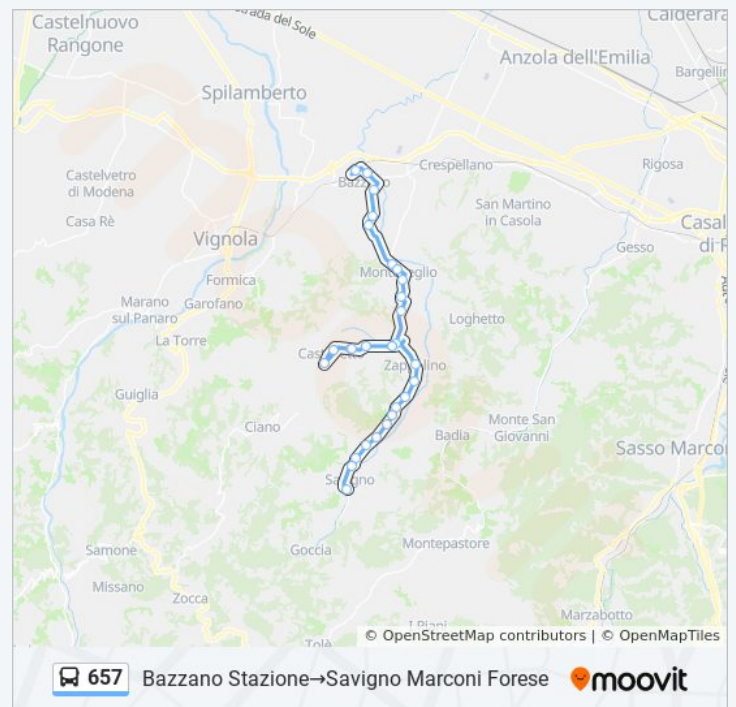

Savigno Marconi Forese

**Direzione: Castelletto Serravalle→Bazzano Stazione**

15 fermate

[VISUALIZZA GLI ORARI DELLA LINEA](#)

Castelletto Serravalle

Castelletto Serravalle Motori Spa

Ziribega

Barisella