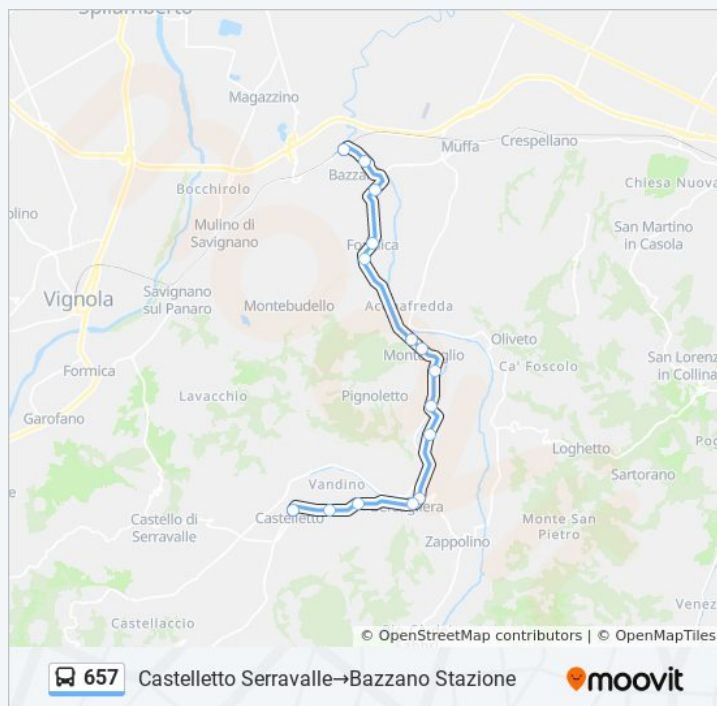

### Informazioni sulla linea bus 657

Monteveglia

Monteveglia Ponte

Tenuta Goccia

Z.I. Formica Pederzini

Bazzano Ospedale Nuovo

Bazzano Circ. Nord Pertini

Bazzano Stazione

**Direzione:** Castelletto Serravalle→Bazzano

Stazione

**Fermate:** 15

**Durata del tragitto:** 20 min

**La linea in sintesi:**

**Direzione:** Ponte Ca` Mario→Bazzano Stazione

36 fermate

[VISUALIZZA GLI ORARI DELLA LINEA](#)