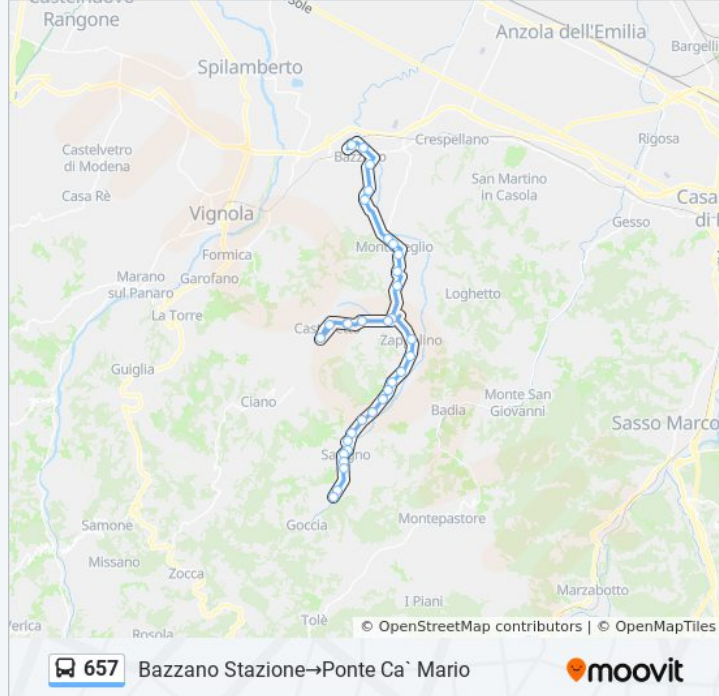

### Informazioni sulla linea bus 657

**Direzione:** Bazzano Stazione → Ponte Ca` Mario

**Fermate:** 36

**Durata del tragitto:** 40 min

**La linea in sintesi:**

Ziribega

Barisella

Zappolino

Savigno Ponte

Savigno Carabinieri

Savigno Pierantoni

Savigno

Savigno Marconi

Rivabene

Ponte Ca` Mario

**Direzione: Bazzano Stazione→Savigno Marconi Forese**

31 fermate

[VISUALIZZA GLI ORARI DELLA LINEA](#)

Bazzano Stazione

Bazzano Circ. Nord Pertini

Bazzano Ospedale Nuovo

Z.I. Formica Pederzini

Tenuta Goccia

Monteveglia Ponte