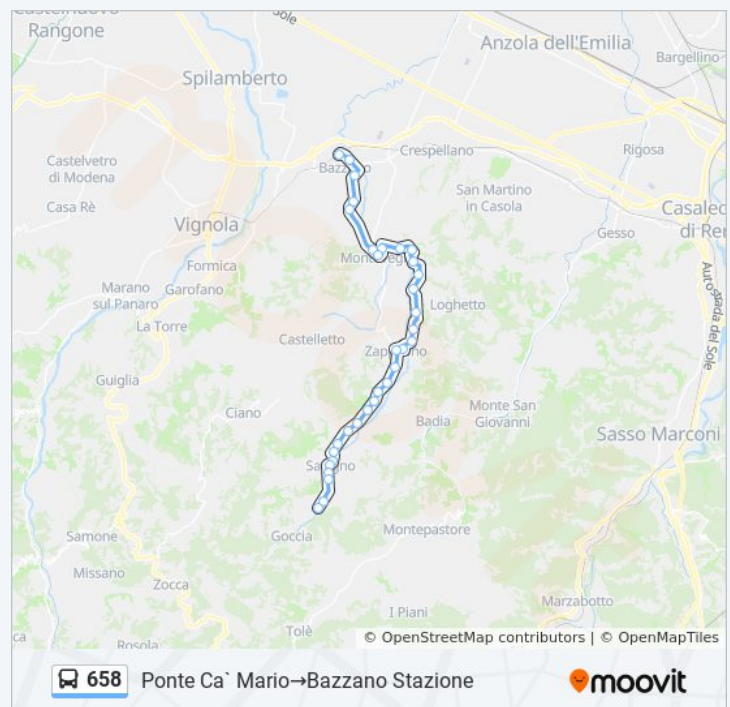

**Direzione:** Monteveglio→Zappolino

**Fermate:** 12

**Durata del tragitto:** 13 min

**La linea in sintesi:**

**Direzione: Ponte Ca` Mario→Bazzano Stazione**

33 fermate

[VISUALIZZA GLI ORARI DELLA LINEA](#)

Ponte Ca` Mario

**Orari della linea bus 658**

Orari di partenza verso Ponte Ca` Mario→Bazzano Stazione:

lunedì	13:17 - 18:17
martedì	13:17 - 18:17

Rivabene  
 Savigno Marconi  
 Savigno  
 Savigno Pierantoni  
 Savigno Carabinieri  
 Savigno Ponte  
 Palazzina  
 Molino Sega  
 Ponzano Tintoria  
 Ponzano Chiesa  
 Ponzano  
 Casa Buco  
 Cozzano  
 Ca` Trenti  
 Zappolino  
 Ca` Baldello Masini  
 Fagnano  
 Ca` Adua  
 Molino Cavara  
 Molino Borzaga  
 Molino Botti  
 Molino Ponte  
 Stiore  
 Casetto Scuole  
 Monteveglio Ponte Rosso  
 Monteveglio  
 Monteveglio Ponte  
 Tenuta Goccia  
 Z.I. Formica Pederzini  
 Bazzano Ospedale Nuovo  
 Bazzano Circ. Nord Pertini  
 Bazzano Stazione

### Informazioni sulla linea bus 658

**Direzione:** Ponte Ca` Mario→Bazzano Stazione

**Fermate:** 33

**Durata del tragitto:** 35 min

**La linea in sintesi:**

**Direzione: Tole`→Bazzano Stazione**

50 fermate