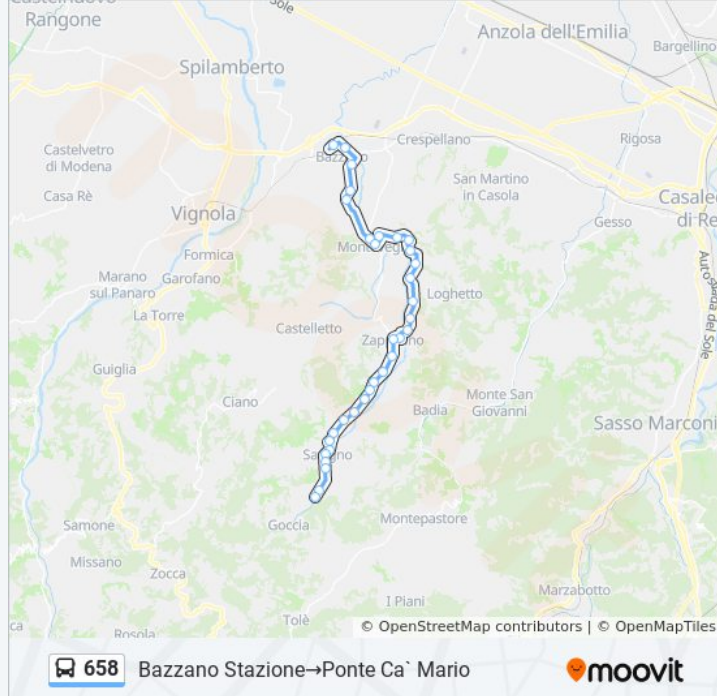

Usa Moovit per trovare le fermate della linea bus 658 più vicine a te e scoprire quando passerà il prossimo mezzo della linea bus 658

**Direzione: Bazzano Stazione→Ponte Ca` Mario**

33 fermate

[VISUALIZZA GLI ORARI DELLA LINEA](#)

### Informazioni sulla linea bus 658

**Direzione:** Bazzano Stazione→Ponte Ca` Mario

**Fermate:** 33

**Durata del tragitto:** 33 min

**La linea in sintesi:**

Casa Buco

Ponzano

Ponzano Chiesa

Ponzano Tintoria

Molino Sega

Palazzina

Savigno Ponte

Savigno Carabinieri

Savigno Pierantoni

Savigno

Savigno Marconi

Rivabene

Ponte Ca` Mario

**Direzione: Bazzano Stazione → Savigno**

30 fermate

[VISUALIZZA GLI ORARI DELLA LINEA](#)

Bazzano Stazione

Bazzano Circ. Nord Pertini

Bazzano Ospedale Nuovo