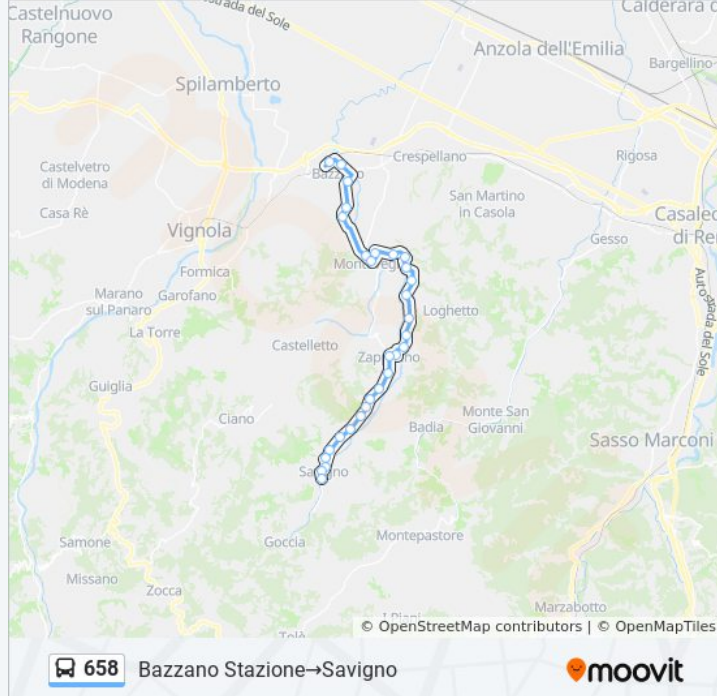

### Informazioni sulla linea bus 658

**Direzione:** Bazzano Stazione → Savigno

**Fermate:** 30

**Durata del tragitto:** 30 min

**La linea in sintesi:**

Ca` Baldello Masini

Zappolino

Ca` Trenti

Savigno Carabinieri

Savigno Pierantoni

Savigno

**Direzione: Bazzano Stazione→Tole`**

50 fermate

[VISUALIZZA GLI ORARI DELLA LINEA](#)

Bazzano Stazione

Bazzano Circ. Nord Pertini