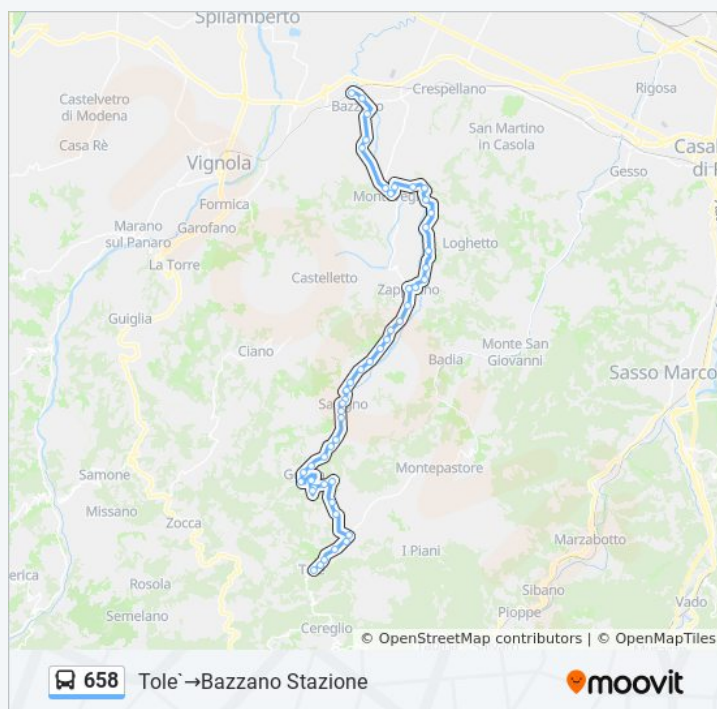

[VISUALIZZA GLI ORARI DELLA LINEA](#)

Tole`  
Tole` Borgo Di Sotto  
Tole` Selva  
San Luigi  
Case Bortolani Fornace  
Ca` Bortolani  
Trappole  
Piattello  
San Prospero  
Ca` Bronzo  
Serra  
Sparate Di Sopra  
Ca` Menaustro  
Ponte Cavara  
Goccia  
San Biagio Ceramiche Ati  
Ca` Zanolino  
Ponte Ca` Mario  
Rivabene  
Savigno Marconi  
Savigno  
Savigno Pierantoni  
Savigno Carabinieri  
Savigno Ponte  
Palazzina  
Molino Sega  
Ponzano Tintoria  
Ponzano Chiesa  
Ponzano

**Orari della linea bus 658**

Orari di partenza verso Tole`→Bazzano Stazione:

lunedì	05:45 - 14:30
martedì	05:45 - 14:30
mercoledì	05:45 - 14:30
giovedì	05:45 - 14:30
venerdì	05:45 - 14:30
sabato	05:50 - 14:30
domenica	07:05 - 17:05

### Informazioni sulla linea bus 658

**Direzione:** Tole`→Bazzano Stazione

**Fermate:** 50

**Durata del tragitto:** 52 min

**La linea in sintesi:**

Casa Buco

Cozzano

Ca` Trenti