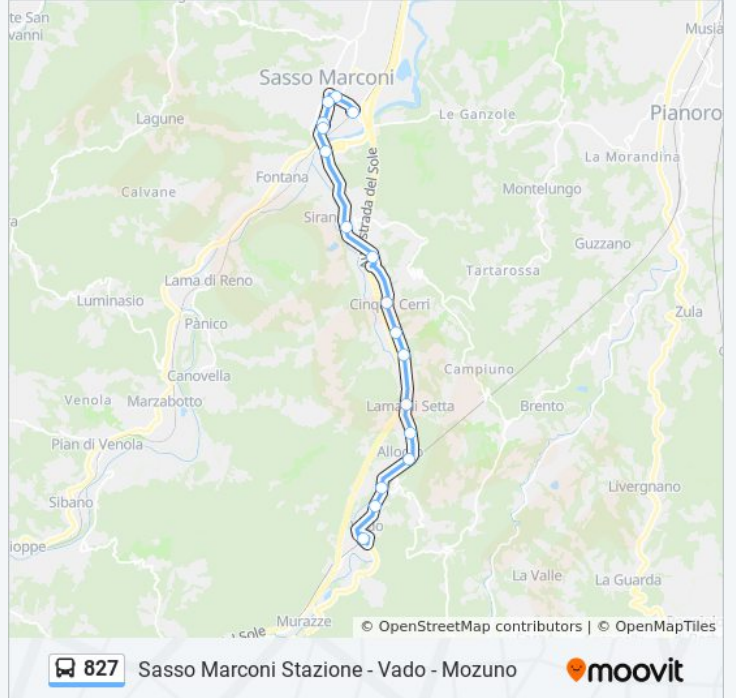

Informazioni sulla linea bus 827

Direzione: Sasso M. Stazione→Vado

Fermate: 16

Durata del tragitto: 15 min

La linea in sintesi:

Direzione: Vado→Monzuno Municipio

17 fermate

[VISUALIZZA GLI ORARI DELLA LINEA](#)

- Vado
- Bel Sit
- Vado Fonderia
- Trippaio
- Lama Di Setta
- Cinque Cerri Casalino
- Cinque Cerri Venezia
- Cinque Cerri
- Capra
- Leona
- Sasso M. Ponte Nuovo
- Sasso Marconi Terminal
- Sasso M. Stazione