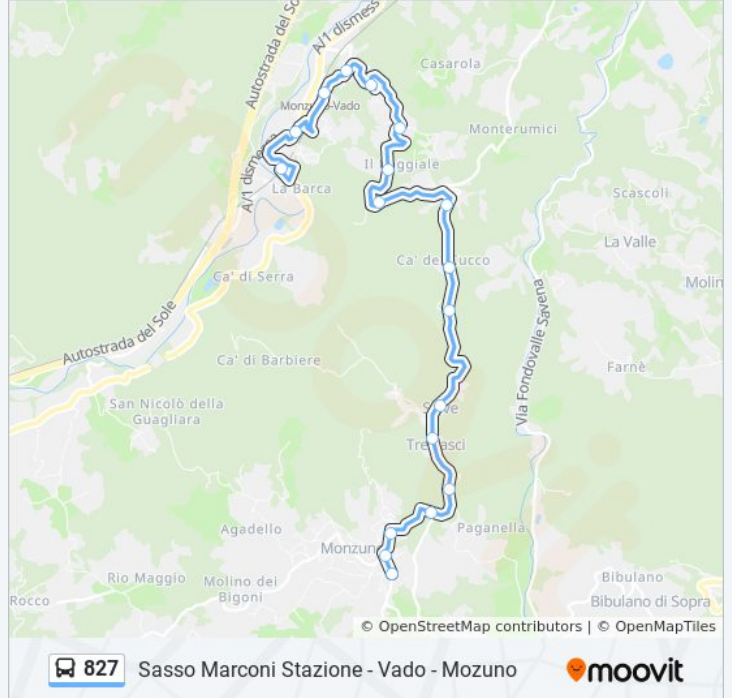

Selve Ca` Di Cucco

Bettola Chiesa

Ca` Di Bocchino

Poggiale

Antane`

Rovine

Vado Bivio Sp59

Vado Stazione

Informazioni sulla linea bus 827

Direzione: Monzuno Municipio → Vado

Fermate: 17

Durata del tragitto: 20 min

La linea in sintesi:

**Direzione: Sasso M. Stazione→Monzuno
Municipio**

32 fermate

[VISUALIZZA GLI ORARI DELLA LINEA](#)

- Vado
- Bel Sit
- Vado Fonderia
- Trippaio
- Lama Di Setta
- Cinque Cerri Casalino
- Cinque Cerri Venezia
- Cinque Cerri
- Capra
- Leona
- Sasso M. Ponte Nuovo
- Sasso Marconi Terminal
- Sasso M. Stazione