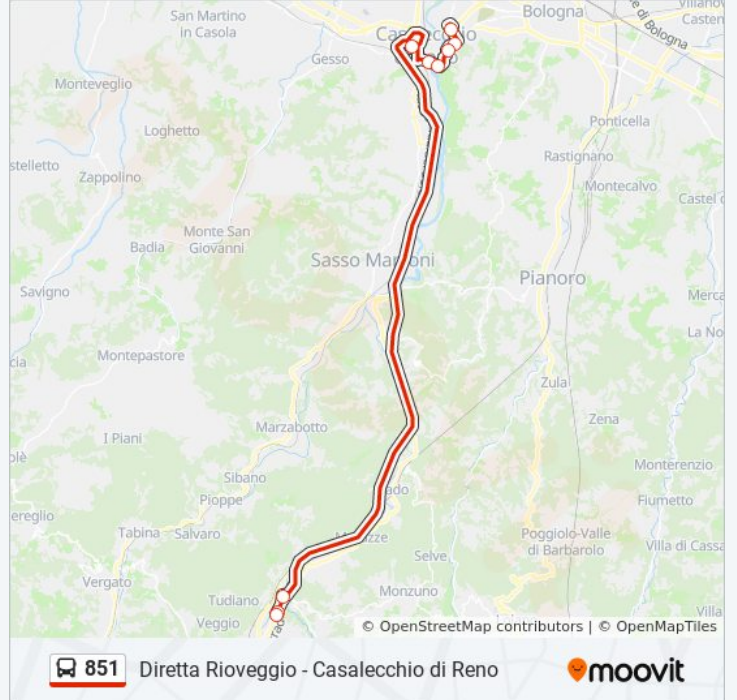

851

Rioveggio - Casalecchio di Reno

Scarica L'App

La linea bus 851 Rioveggio - Casalecchio di Reno ha una destinazione. Durante la settimana è operativa:

(1) Rioveggio Pizzeria→Rotonda Malaguti: 06:54

Usa Moovit per trovare le fermate della linea bus 851 più vicine a te e scoprire quando passerà il prossimo mezzo della linea bus 851

Direzione: Rioveggio Pizzeria→Rotonda Malaguti

9 fermate

[VISUALIZZA GLI ORARI DELLA LINEA](#)

Rioveggio Pizzeria

Rioveggio Ca` Del Sarto

Rioveggio Farmacia

Meridiana Ist.Salvemini

Casalecchio Casa Conoscenza

Casalecchio Chiusa

Casalecchio Villa Chiara

Croce

Rotonda Malaguti

Orari della linea bus 851

Orari di partenza verso Rioveggio Pizzeria→Rotonda Malaguti:

lunedì	06:54
martedì	06:54
mercoledì	06:54
giovedì	Non in Servizio
venerdì	Non in Servizio
sabato	Non in Servizio
domenica	Non in Servizio

Informazioni sulla linea bus 851

Direzione: Rioveggio Pizzeria→Rotonda Malaguti

Fermate: 9

Durata del tragitto: 38 min

La linea in sintesi:

Orari, mappe e fermate della linea bus 851 disponibili in un PDF su moovitapp.com. Usa [App Moovit](#) per ottenere tempi di attesa reali, orari di tutte le altre linee o indicazioni passo-passo per muoverti con i mezzi pubblici a Bologna e Romagna.