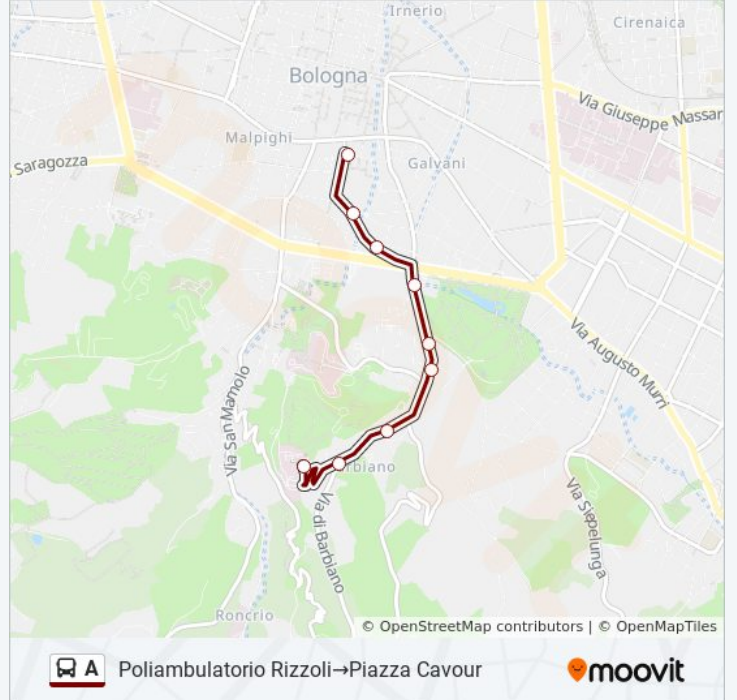

Informazioni sulla linea bus A

Direzione: Poliambulatorio Rizzoli → Fioravanti Piazza Liber Paradisus

Fermate: 18

Durata del tragitto: 29 min

La linea in sintesi:

Direzione: Poliambulatorio Rizzoli → Piazza Cavour

Informazioni sulla linea bus A

Direzione: Poliambulatorio Rizzoli → Piazza Cavour

Fermate: 9

Durata del tragitto: 10 min

La linea in sintesi:

Orari, mappe e fermate della linea bus A disponibili in un PDF su moovitapp.com. Usa [App Moovit](#) per ottenere tempi di attesa reali, orari di tutte le altre linee o indicazioni passo-passo per muoverti con i mezzi pubblici a Bologna e Romagna.