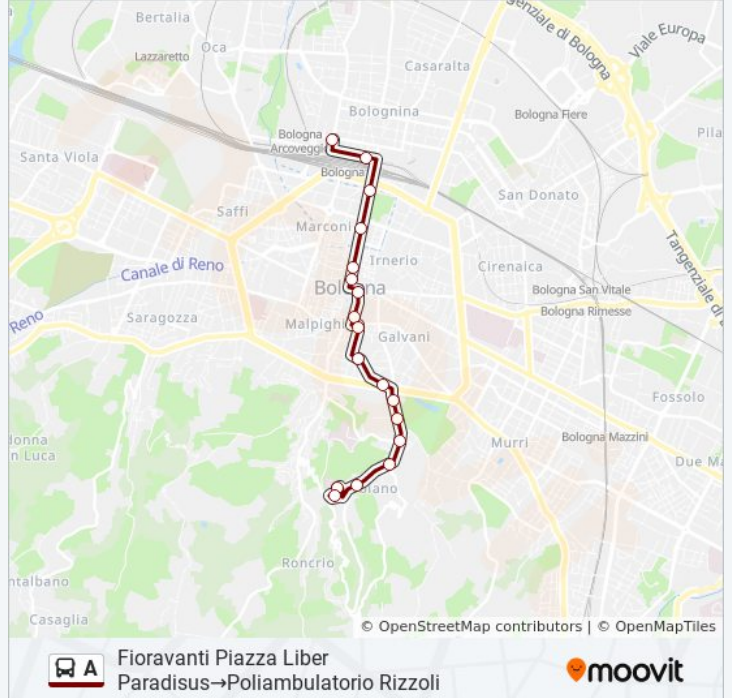

Informazioni sulla linea bus A

Direzione: Fioravanti Piazza Liber Paradisus→Piazza Cavour

Fermate: 9

Durata del tragitto: 13 min

La linea in sintesi:

Direzione: Fioravanti Piazza Liber Paradisus→Poliambulatorio Rizzoli

18 fermate

[VISUALIZZA GLI ORARI DELLA LINEA](#)

- Fioravanti Piazza Liber Paradisus
- Carracci Stazione Av
- Autostazione
- VIII Agosto
- Indipendenza
- San Pietro
- Piazza Maggiore
- Piazza Galvani
- Piazza Cavour
- Tribunale
- XII Giugno
- Porta Castiglione
- Delle Rose
- Castiglione
- Scalini
- Barbiano
- Ist. Rizzoli - Centro Ricerca
- Poliambulatorio Rizzoli

Orari della linea bus A

Orari di partenza verso Fioravanti Piazza Liber Paradisus→Poliambulatorio Rizzoli:

lunedì	07:00 - 19:31
martedì	07:00 - 19:31
mercoledì	07:00 - 19:31
giovedì	07:00 - 19:31
venerdì	07:00 - 19:31
sabato	Non in Servizio
domenica	Non in Servizio

Informazioni sulla linea bus A

Direzione: Fioravanti Piazza Liber Paradisus→Poliambulatorio Rizzoli

Fermate: 18

Durata del tragitto: 27 min

La linea in sintesi:

Direzione: Piazza Cavour→Fioravanti Piazza Liber Paradisus