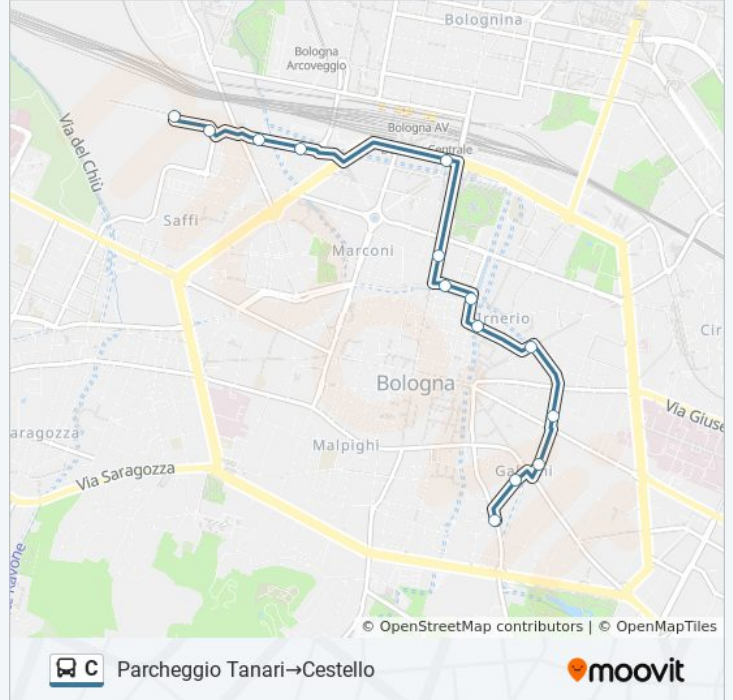

Usa Moovit per trovare le fermate della linea bus C più vicine a te e scoprire quando passerà il prossimo mezzo della linea bus C

Direzione: Cestello→Parcheggio Tanari

15 fermate

[VISUALIZZA GLI ORARI DELLA LINEA](#)

Informazioni sulla linea bus C

Direzione: Cestello→Parcheggio Tanari

Fermate: 15

Durata del tragitto: 23 min

La linea in sintesi:

Direzione: Parcheggio Tanari→Cestello

14 fermate

[VISUALIZZA GLI ORARI DELLA LINEA](#)

Orari della linea bus C

Orari di partenza verso Parcheggio Tanari→Cestello:

lunedì	07:00 - 20:13
martedì	07:00 - 20:13
mercoledì	07:00 - 20:13
giovedì	07:00 - 20:13
venerdì	07:00 - 20:13
sabato	Non in Servizio
domenica	Non in Servizio

Informazioni sulla linea bus C

Direzione: Parcheggio Tanari→Cestello

Fermate: 14

Durata del tragitto: 20 min

La linea in sintesi:

Orari, mappe e fermate della linea bus C disponibili in un PDF su moovitapp.com. Usa [App Moovit](#) per ottenere tempi di attesa reali, orari di tutte le altre linee o indicazioni passo-passo per muoverti con i mezzi pubblici a Bologna e Romagna.