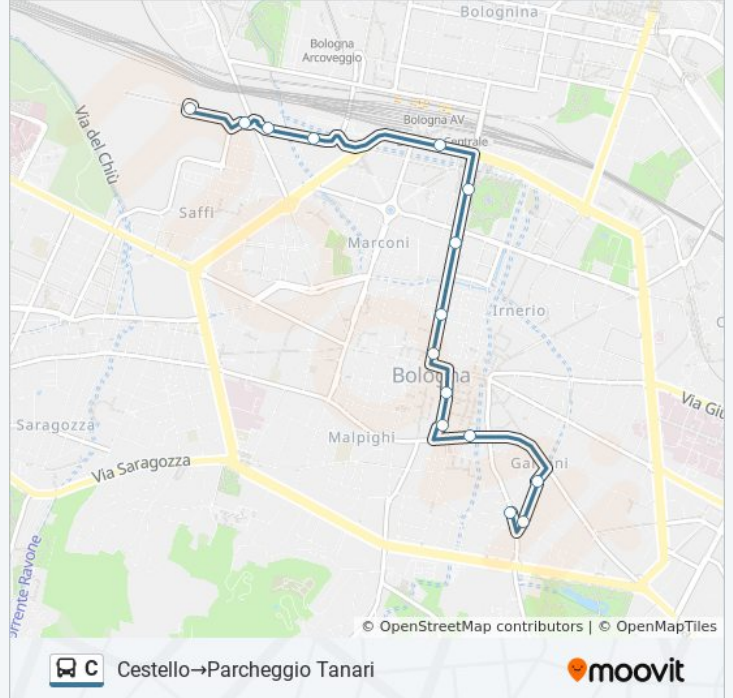

Usa Moovit per trovare le fermate della linea bus C più vicine a te e scoprire quando passerà il prossimo mezzo della linea bus C

Direzione: Cestello→Parcheggio Tanari

15 fermate

[VISUALIZZA GLI ORARI DELLA LINEA](#)

Cestello
Rialto
Garganelli
Piazza Minghetti
Piazza Galvani
Piazza Maggiore
San Pietro
Indipendenza
VIII Agosto
Autostazione
Stazione Centrale
Bovi Campeggi Questura
Bovi Campeggi
Tanari
Parcheggio Tanari

Orari della linea bus C

Orari di partenza verso Cestello→Parcheggio Tanari:

lunedì	07:20 - 20:33
martedì	07:20 - 20:33
mercoledì	07:20 - 20:33
giovedì	07:20 - 20:33
venerdì	07:20 - 20:33
sabato	Non in Servizio
domenica	Non in Servizio

Informazioni sulla linea bus C

Direzione: Cestello→Parcheggio Tanari

Fermate: 15

Durata del tragitto: 23 min

La linea in sintesi:

Direzione: Parcheggio Tanari→Cestello

14 fermate

[VISUALIZZA GLI ORARI DELLA LINEA](#)