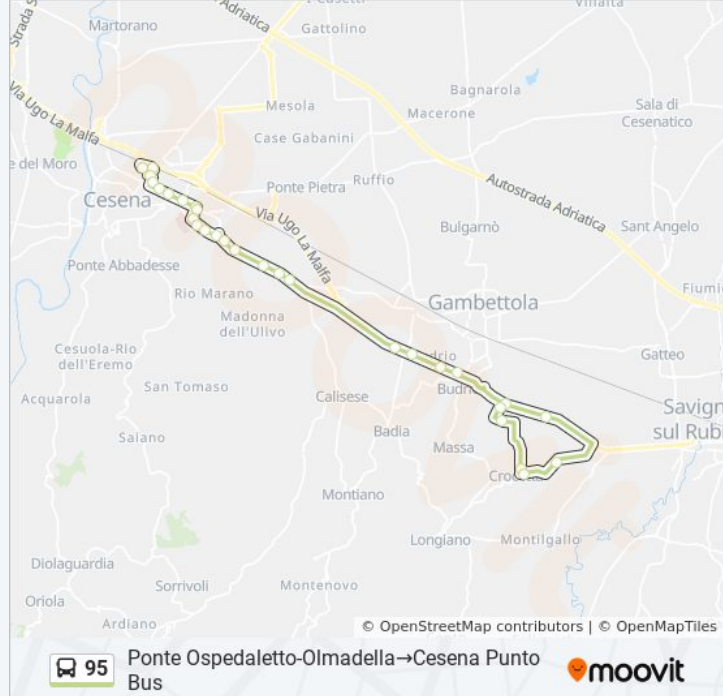

Bivio Emilia

Via Montessori

El. Case Finali

Madre Teresa Di Calcutta

Verazzano

Marconi-Da Verazzano

Puglie

Oberdan-Casetti

Pola

De Gasperi

Casali FS

Usi

Cesena Punto Bus

Orari, mappe e fermate della linea bus 95 disponibili in un PDF su moovitapp.com. Usa [App Moovit](https://moovitapp.com) per ottenere tempi di attesa reali, orari di tutte le altre linee o indicazioni passo-passo per muoverti con i mezzi pubblici a Bologna e Romagna.

[Scopri Moovit](#) • [Soluzioni MaaS](#) • [Paesi disponibili](#) • [Mooviter Community](#)

© 2024 Moovit - Tutti i diritti riservati

Controlla gli orari di arrivo in tempo reale