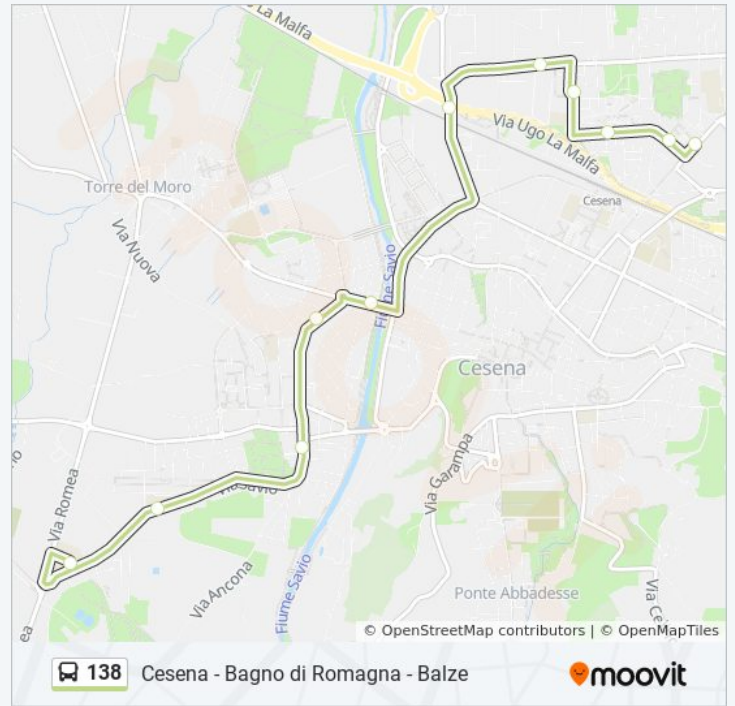

Durata del tragitto: 12 min
La linea in sintesi:

Orari, mappe e fermate della linea bus 138 disponibili in un PDF su moovitapp.com. Usa [App Moovit](#) per ottenere tempi di attesa reali, orari di tutte le altre linee o indicazioni passo-passo per muoverti con i mezzi pubblici a Bologna e Romagna.

[Scopri Moovit](#) • [Soluzioni MaaS](#) • [Paesi disponibili](#) • [Mooviter Community](#)

© 2024 Moovit - Tutti i diritti riservati

Controlla gli orari di arrivo in tempo reale