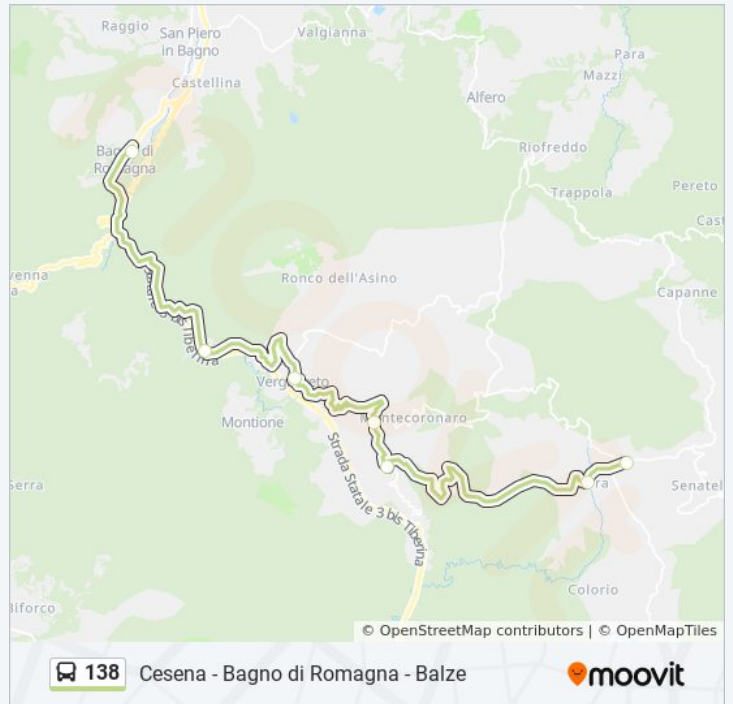

Balze

Falera

Ville Di Montecoronaro

Molino

Verghereto

La Strada

Bagno Di Romagna

Orari della linea bus 138

Informazioni sulla linea bus 138

Direzione: Balze→Bagno Di Romagna

Fermate: 7

Durata del tragitto: 33 min

La linea in sintesi:

Direzione: Balze→S.Piero In B. Centro

13 fermate

[VISUALIZZA GLI ORARI DELLA LINEA](#)