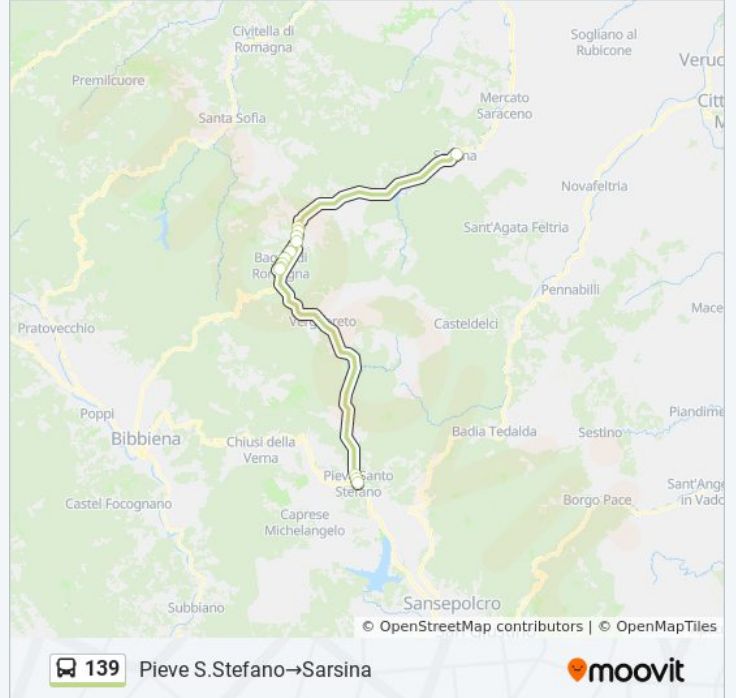

Informazioni sulla linea bus 139

Direzione: Pieve S.Stefano→Sarsina

Fermate: 15

Durata del tragitto: 44 min

La linea in sintesi:

Direzione: Sarsina→Cesena Punto Bus

9 fermate

[VISUALIZZA GLI ORARI DELLA LINEA](#)