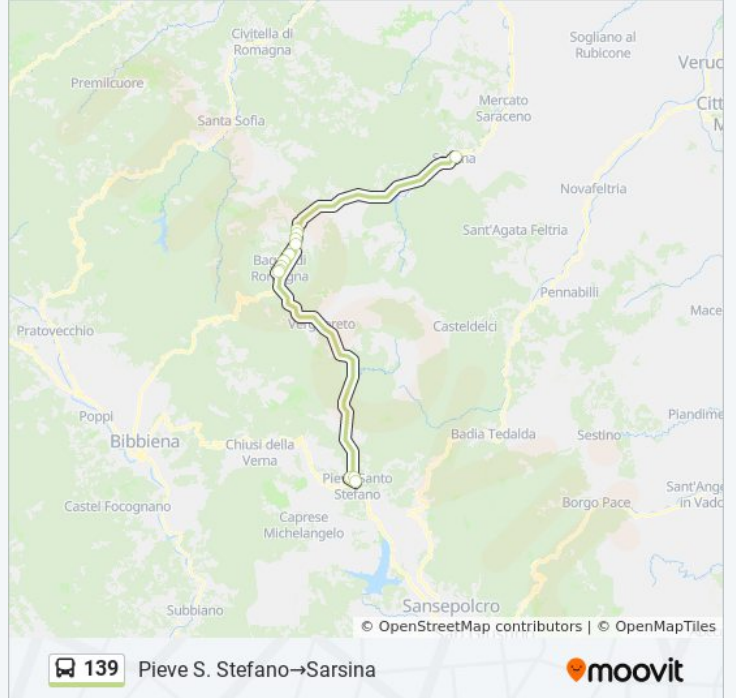

Informazioni sulla linea bus 139

Direzione: Pieve S. Stefano → Sarsina

Fermate: 15

Durata del tragitto: 44 min

La linea in sintesi:

Direzione: Pieve S.Stefano→Sarsina

15 fermate

[VISUALIZZA GLI ORARI DELLA LINEA](#)