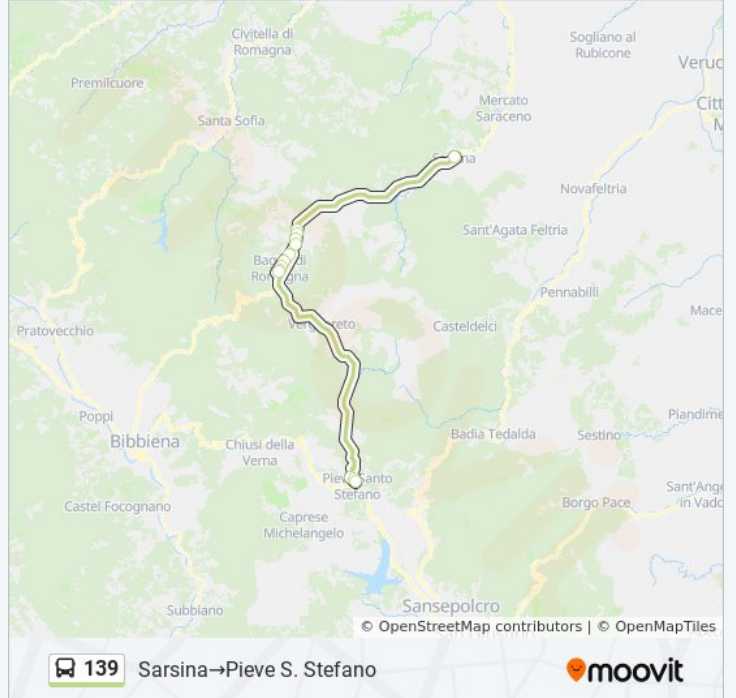

Informazioni sulla linea bus 139

Direzione: Sarsina→Pieve S. Stefano

Fermate: 15

Durata del tragitto: 44 min

La linea in sintesi:

Direzione: Sarsina→Pieve S.Stefano

15 fermate

[VISUALIZZA GLI ORARI DELLA LINEA](#)