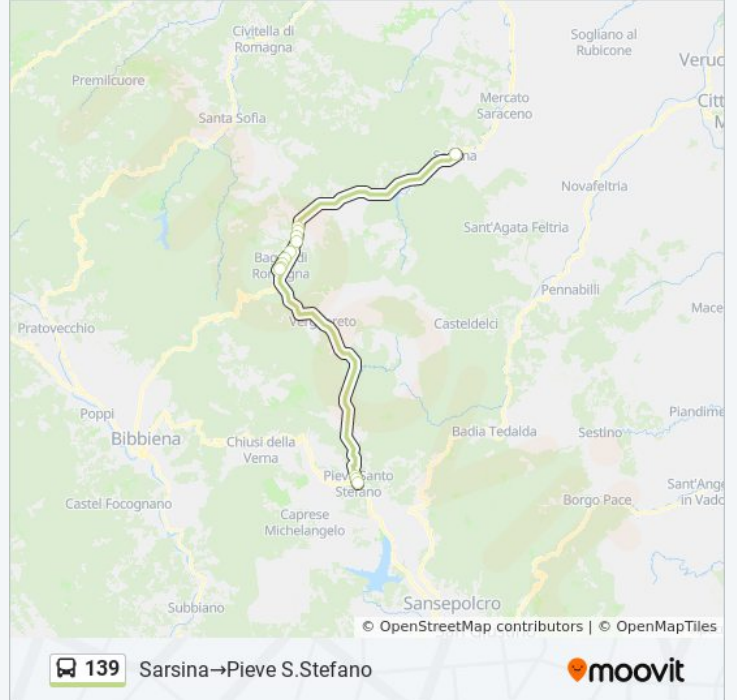

Informazioni sulla linea bus 139

Direzione: Sarsina→Pieve S.Stefano

Fermate: 15

Durata del tragitto: 43 min

La linea in sintesi:

Orari, mappe e fermate della linea bus 139 disponibili in un PDF su moovitapp.com. Usa [App Moovit](#) per ottenere tempi di attesa reali, orari di tutte le altre linee o indicazioni passo-passo per muoverti con i mezzi pubblici a Bologna e Romagna.