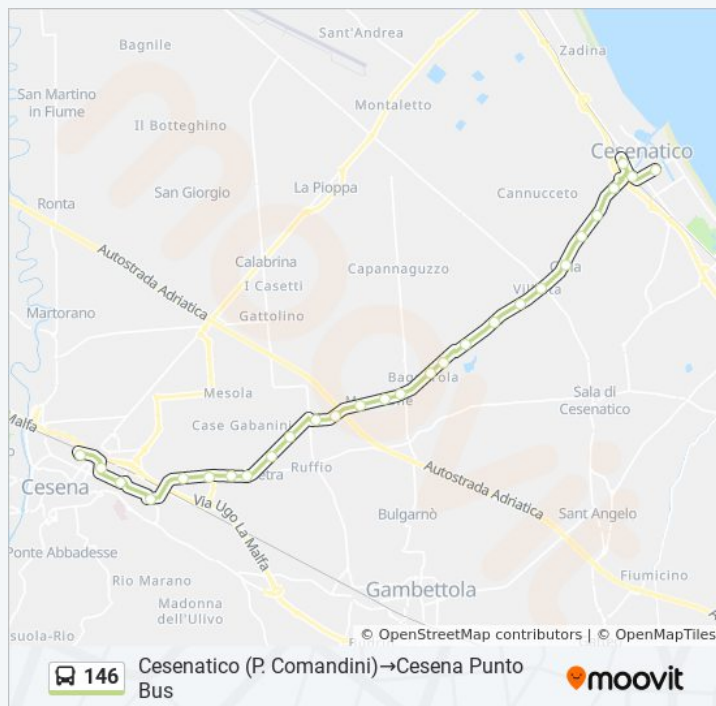

domenica

Non in Servizio

Palazzone-Cantalupo

Mulino Di Villalta I

Villalta Centro

Villalta I

Bagnarola

Bagnarola Scuole

Bagnarola Centro

Macerone Consorzio

Macerone Carabinieri

Macerone

Casone 2

Villa Casone

Brandolini

Via Monza

Chiesa Vecchia

Ponte Pietra

Ex Tanara

Borgo Canarelli

Marzolino

Cesena (Stadio)

Largo Virgilio

Cesena Punto Bus

Informazioni sulla linea bus 146

Direzione: Cesenatico (P. Comandini)→Cesena Punto Bus

Fermate: 27

Durata del tragitto: 31 min

La linea in sintesi:

Direzione: Cesenatico (P.Le Trento)→Cesena Punto Bus

36 fermate

[VISUALIZZA GLI ORARI DELLA LINEA](#)

Cesenatico (P.Le Trento)

Cesenatico (V.Le Trento)

Bologna

Carducci Grattacielo

Cavallotti

Cesenatico (P.To Canale)

Orari della linea bus 146

Orari di partenza verso Cesenatico (P.Le Trento)→Cesena Punto Bus:

lunedì	06:15 - 07:25
martedì	06:15 - 07:25
mercoledì	06:15 - 07:25
giovedì	Non in Servizio
venerdì	Non in Servizio
sabato	Non in Servizio
domenica	Non in Servizio