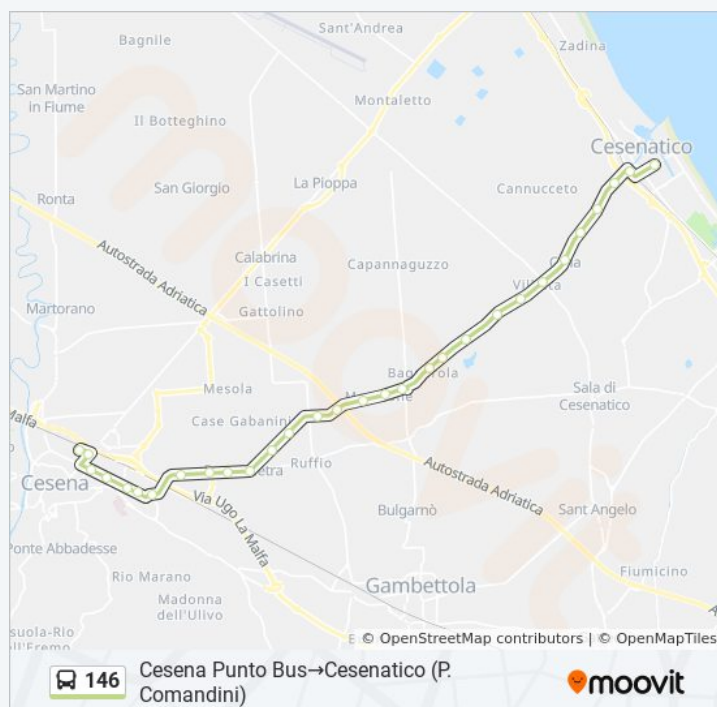

Direzione: Cesena Punto Bus→Cesenatico (P. Comandini)

Fermate: 30

Durata del tragitto: 29 min

La linea in sintesi:

Direzione: Cesena Punto Bus→Cesenatico (P.Le Trento)

37 fermate

[VISUALIZZA GLI ORARI DELLA LINEA](#)