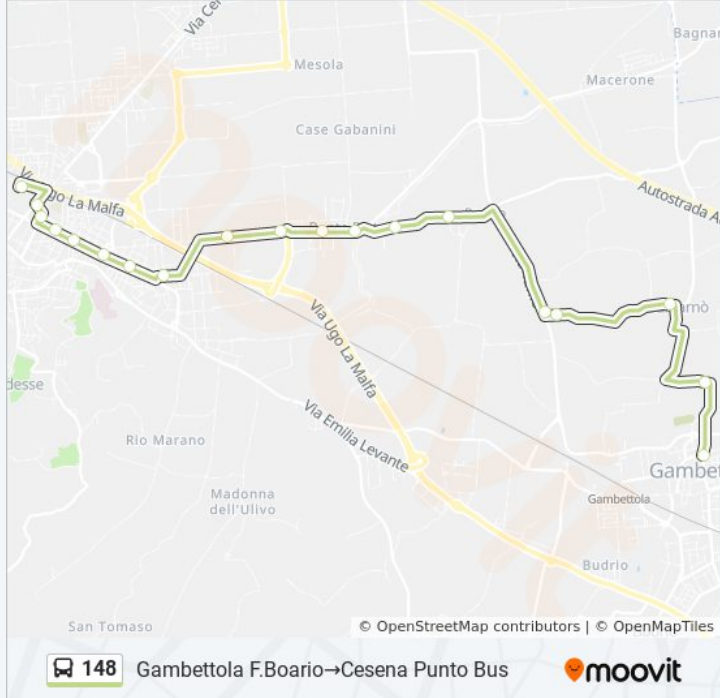

Marzolino

Marconi-Da Verazzano

Puglie

Oberdan-Casetti

Pola

De Gasperi

Casali FS

Cesena Punto Bus

Direzione: S.Angelo→Cesena Punto Bus

25 fermate

[VISUALIZZA GLI ORARI DELLA LINEA](#)

S.Angelo

Allende

S.Angelo (Via Volta)

Staggi

Staggi II

Cavalcavia Staggi

IV Novembre

Roma

Bulgarno Centro

Bulgarno' Ruffio

Bulgarno Cellette

Centro Ruffio 2

Ruffio 2

Chiesa Vecchia

Ponte Pietra

Ex Tanara

Borgo Canarelli

Marzolino

Orari della linea bus 148

Orari di partenza verso S.Angelo→Cesena Punto Bus:

lunedì	07:00
martedì	07:00
mercoledì	07:00
giovedì	Non in Servizio
venerdì	Non in Servizio
sabato	Non in Servizio
domenica	Non in Servizio

Informazioni sulla linea bus 148

Direzione: S.Angelo→Cesena Punto Bus

Fermate: 25

Durata del tragitto: 35 min

La linea in sintesi: