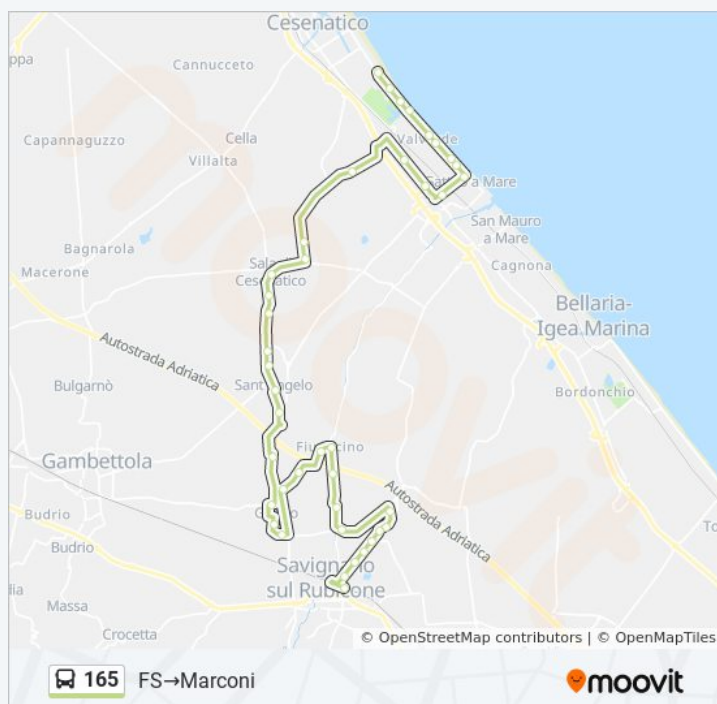

### Informazioni sulla linea bus 165

**Direzione:** FS→Marconi

**Fermate:** 41

**Durata del tragitto:** 46 min

**La linea in sintesi:**

S. Angelo Allende

Campone Sala I

Sala Castellaccio