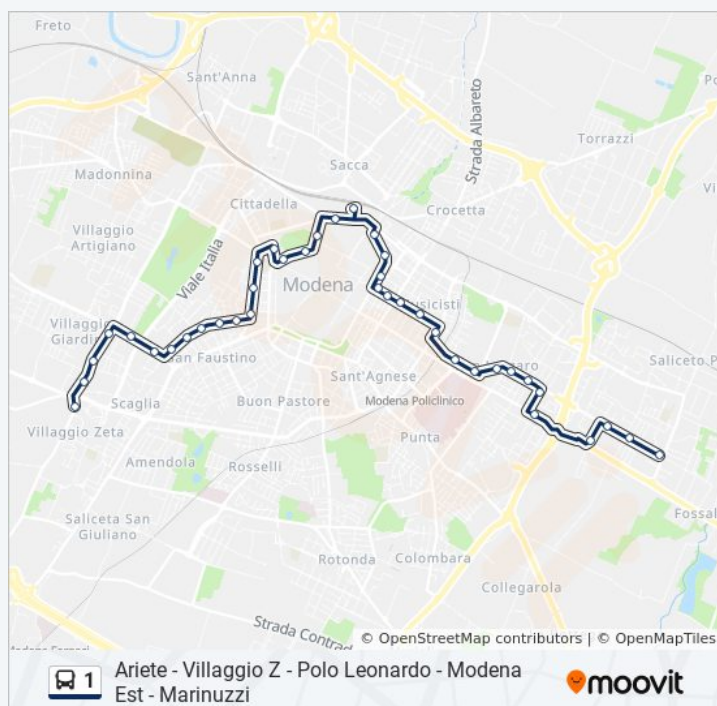

Villaggio Z

Sagittario

Ariete

Durata del tragitto: 38 min

La linea in sintesi:

Direzione: Marinuzzi→Villaggio Z

39 fermate

[VISUALIZZA GLI ORARI DELLA LINEA](#)

Orari della linea bus 1

Orari di partenza verso Marinuzzi→Villaggio Z:

lunedì	06:35 - 20:00
martedì	06:35 - 20:00
mercoledì	06:35 - 20:00
giovedì	06:35 - 20:00
venerdì	06:35 - 20:00
sabato	06:35 - 19:35
domenica	19:24

Informazioni sulla linea bus 1

Direzione: Marinuzzi→Villaggio Z

Fermate: 39

Durata del tragitto: 36 min

La linea in sintesi:

Luosi Bv Fattori

Luosi Bv San Faustino

Palestra San Faustino