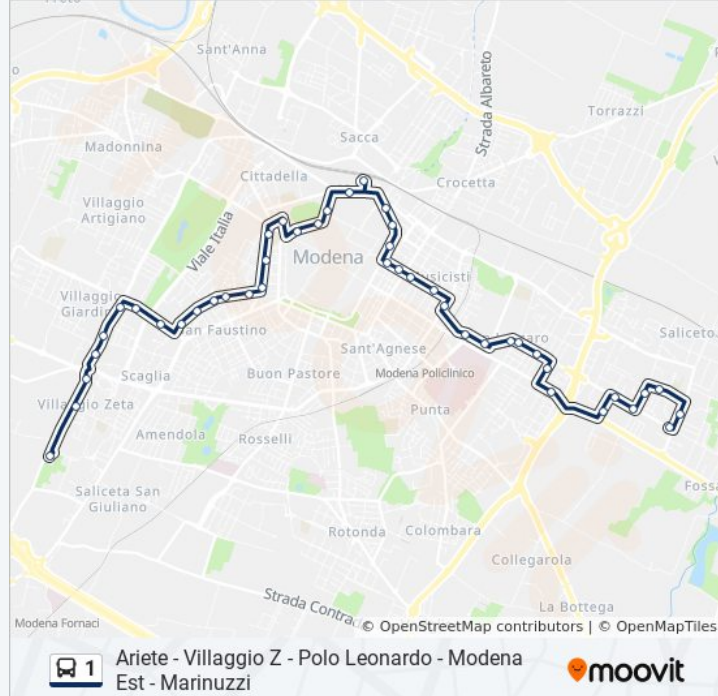

Informazioni sulla linea bus 1**Direzione:** Ariete→Marinuzzi**Fermate:** 44**Durata del tragitto:** 39 min**La linea in sintesi:**

Berengario Università'

Fontanelli

Monte Kosica Bv Ganaceto

Stazione FS

Caduti In Guerra Tempio

Pelusia Ausl

Saliceto Panaro Bv Borri

Pancaldi Bv Cimarosa

Pancaldi Bv Ponchielli

Toscanini

Direzionale Toscanini

Emilia Est Bv Fusco

Respighi

Marinuzzi Bv Scarlatti

Degli Scarlatti

9 Gennaio 1950

Caduti Sul Lavoro Bv Wagner

Marinuzzi

Direzione: Ariete→Modena Est

44 fermate

[VISUALIZZA GLI ORARI DELLA LINEA](#)

Ariete

Sagittario

Raffaello

Orari della linea bus 1

Orari di partenza verso Ariete→Modena Est:

lunedì 16:50 - 17:28

martedì 16:50 - 17:28

mercoledì 16:50 - 17:28