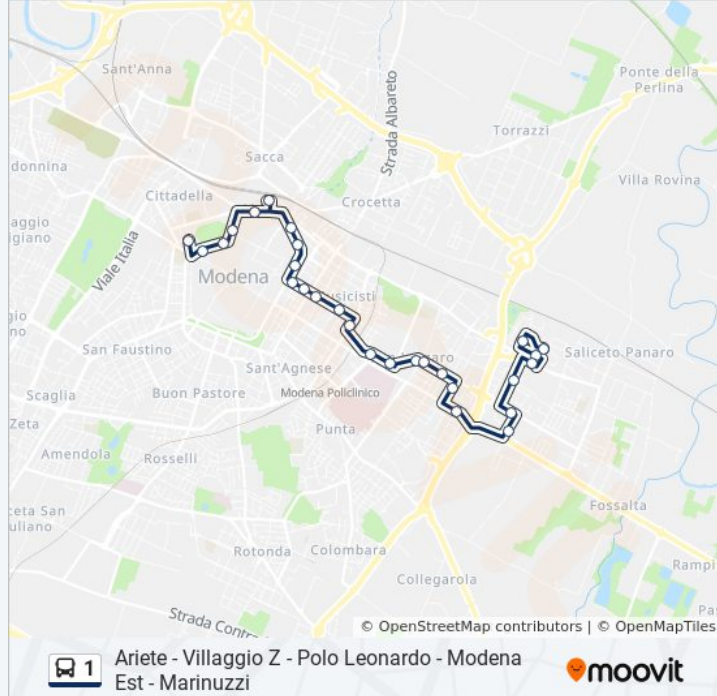

Informazioni sulla linea bus 1

Direzione: Modena Autostazione→Modena Est

Fermate: 28

Durata del tragitto: 24 min

La linea in sintesi:

Toscanini

Direzionale Toscanini

Emilia Est Bv Fusco

Respighi Bv Bazzini

Bazzini

Indipendenza Bv Resistenza

22 Aprile Bv Resistenza

22 Aprile

Modena Est

Direzione: Modena Est → Ariete

43 fermate

[VISUALIZZA GLI ORARI DELLA LINEA](#)

Modena Est

Resistenza

Indipendenza Bv Resistenza

Bazzini

Respighi Bv Bazzini

Emilia Est Bv Fusco

Direzionale Toscanini