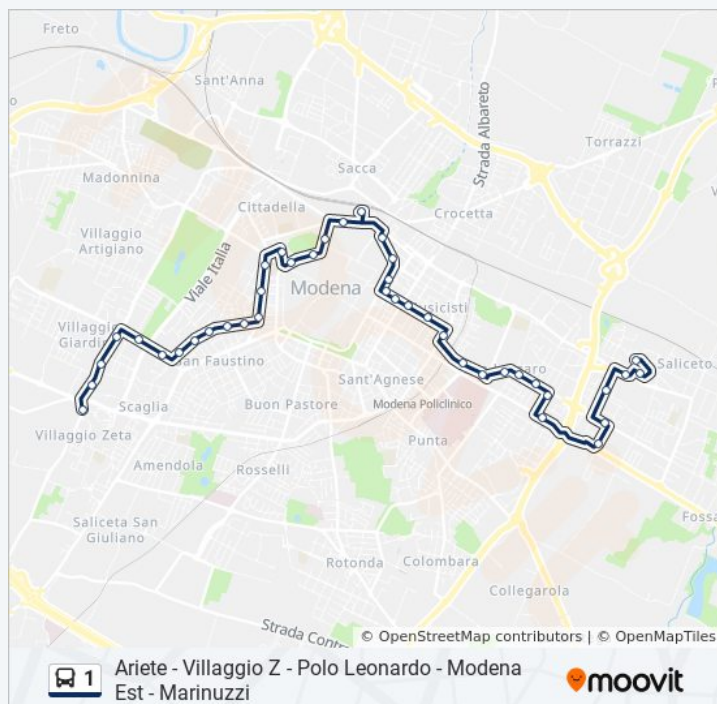

Berengario Università

Ospedale Sant'Agostino

Orari della linea bus 1

Orari di partenza verso Modena Est→Villaggio Z:

lunedì	06:13 - 19:32
martedì	06:13 - 19:32
mercoledì	06:13 - 19:32
giovedì	06:13 - 19:32
venerdì	06:13 - 19:32
sabato	06:13 - 19:53
domenica	Non in Servizio

Informazioni sulla linea bus 1

Direzione: Modena Est→Villaggio Z

Fermate: 41

Durata del tragitto: 38 min

La linea in sintesi:

Modena Autostazione

Barozzi Planetario

Barozzi Bv Setti