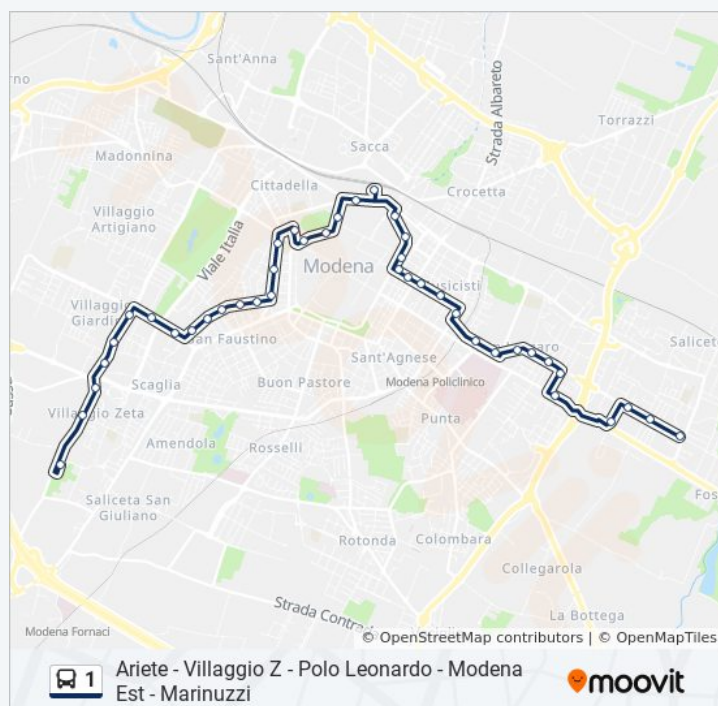

Luosi Bv San Faustino

Palestra San Faustino

Marconi Bv Corassori

Istituto Cattaneo

Istituto Guarini

Formigina Bv Corassori

Formigina Bv Lagrange

Formigina Bv Cannizzaro

Villaggio Z

Sagittario

Ariete

Durata del tragitto: 38 min

La linea in sintesi:

Direzione: Marinuzzi→Villaggio Z

39 fermate

[VISUALIZZA GLI ORARI DELLA LINEA](#)