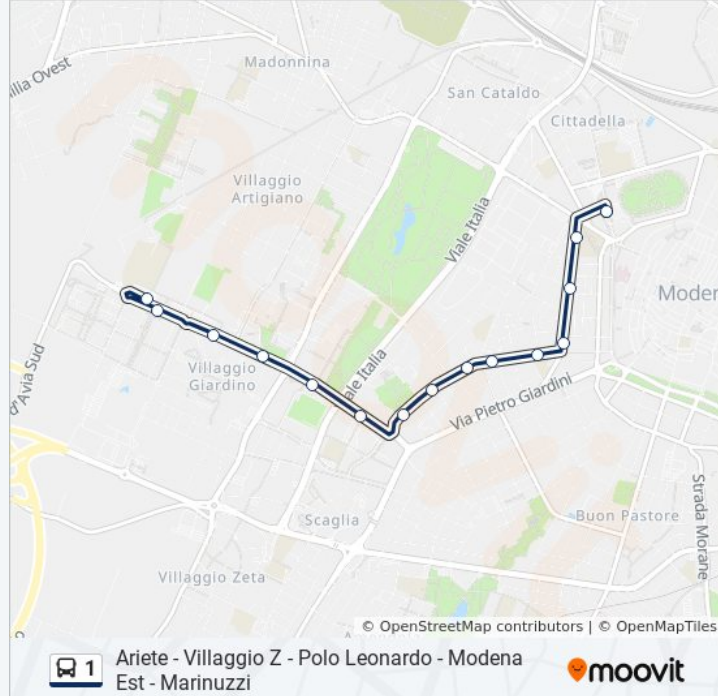

Informazioni sulla linea bus 1

Direzione: Polo Leonardo→Modena Autostazione

Fermate: 15

Durata del tragitto: 15 min

La linea in sintesi:

Barozzi Planetario

Modena Autostazione

Direzione: Polo Leonardo→Modena Est

42 fermate

[VISUALIZZA GLI ORARI DELLA LINEA](#)

Polo Leonardo

Polo Leonardo 1

Da Vinci Bv Newton

Da Vinci Bv Curie

Istituto Guarini

Istituto Cattaneo