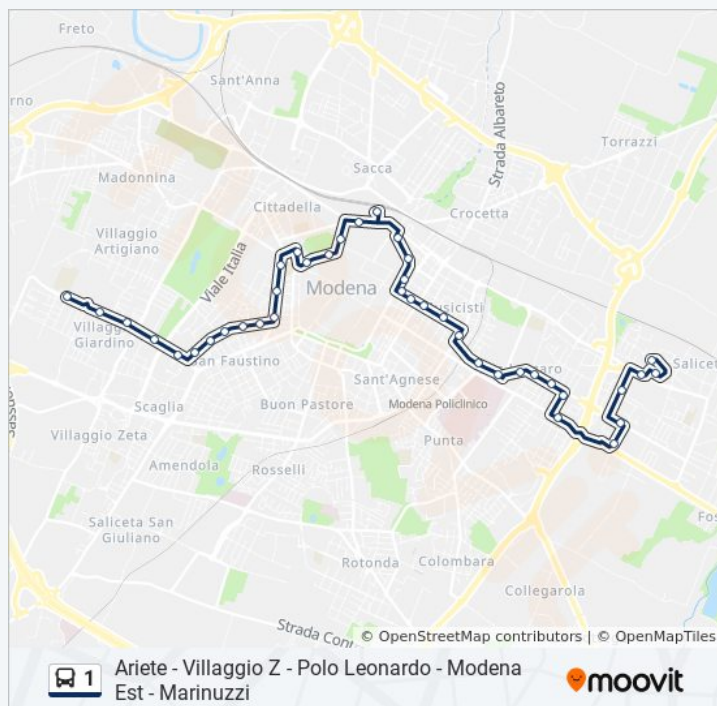

Istituto Guarini

sabato

06:43 - 13:18

domenica

Non in Servizio

Informazioni sulla linea bus 1

Direzione: Modena Est→Polo Leonardo

Fermate: 40

Durata del tragitto: 37 min

La linea in sintesi:

Da Vinci Bv Curie

Da Vinci Bv Newton

Polo Leonardo

Direzione: Modena Est→Villaggio Z

41 fermate

[VISUALIZZA GLI ORARI DELLA LINEA](#)