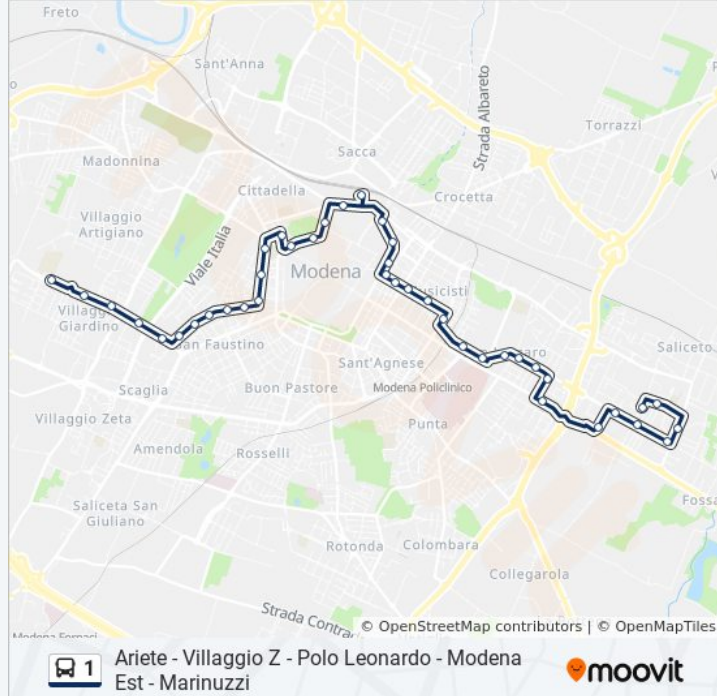

Informazioni sulla linea bus 1

Direzione: Degli Scarlatti→Polo Leonardo

Fermate: 41

Durata del tragitto: 35 min

La linea in sintesi:

Caduti In Guerra Tempio

Stazione FS

Monte Kosica Bv Ganaceto

Luosi Bv Fattori

Luosi Bv San Faustino

Palestra San Faustino

Marconi Bv Corassori

Istituto Cattaneo

Istituto Guarini

Da Vinci Bv Curie

Da Vinci Bv Newton

Polo Leonardo

Direzione: Marinuzzi→Ariete

41 fermate

[VISUALIZZA GLI ORARI DELLA LINEA](#)

Marinuzzi

Marinuzzi Bv Scarlatti

Respighi

Emilia Est Bv Fusco

Direzionale Toscanini

Toscanini

Pancaldi Bv Ponchielli

Pancaldi Bv Cimarosa

Saliceto Panaro Bv Borri

Orari della linea bus 1

Orari di partenza verso Marinuzzi→Ariete:

lunedì	06:25 - 19:21
martedì	06:25 - 19:21
mercoledì	06:25 - 19:21
giovedì	06:25 - 19:21
venerdì	06:25 - 19:21
sabato	06:25 - 18:35
domenica	08:24 - 18:24