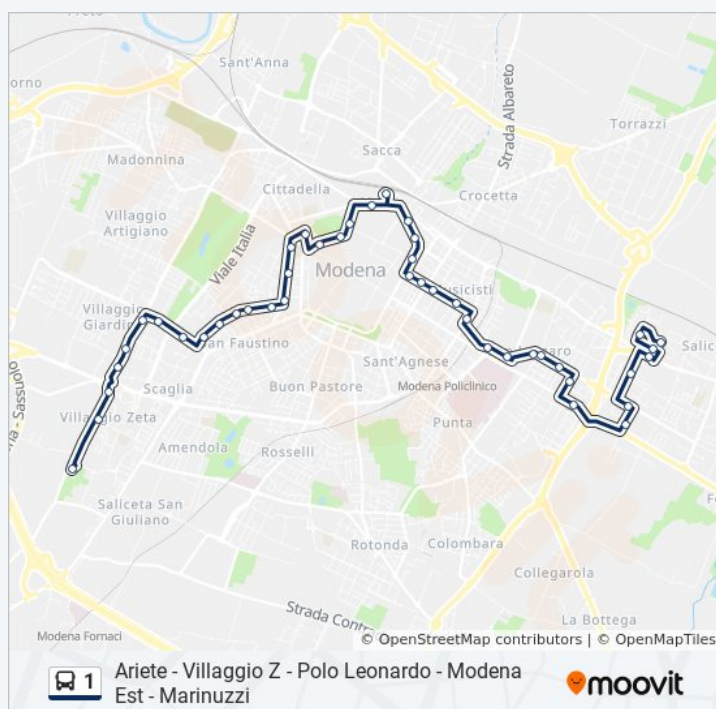

Pancaldi Bv Cimarosa

Pancaldi Bv Ponchielli

Toscanini

sabato

15:13 - 19:13

domenica

09:03 - 19:03

Informazioni sulla linea bus 1

Direzione: Ariete→Modena Est

Fermate: 44

Durata del tragitto: 33 min

La linea in sintesi:

Direzionale Toscanini

Emilia Est Bv Fusco

Respighi Bv Bazzini

Bazzini

Indipendenza Bv Resistenza

22 Aprile Bv Resistenza

22 Aprile

Modena Est

Direzione: Degli Scarlatti→Polo Leonardo

41 fermate

[VISUALIZZA GLI ORARI DELLA LINEA](#)

Degli Scarlatti