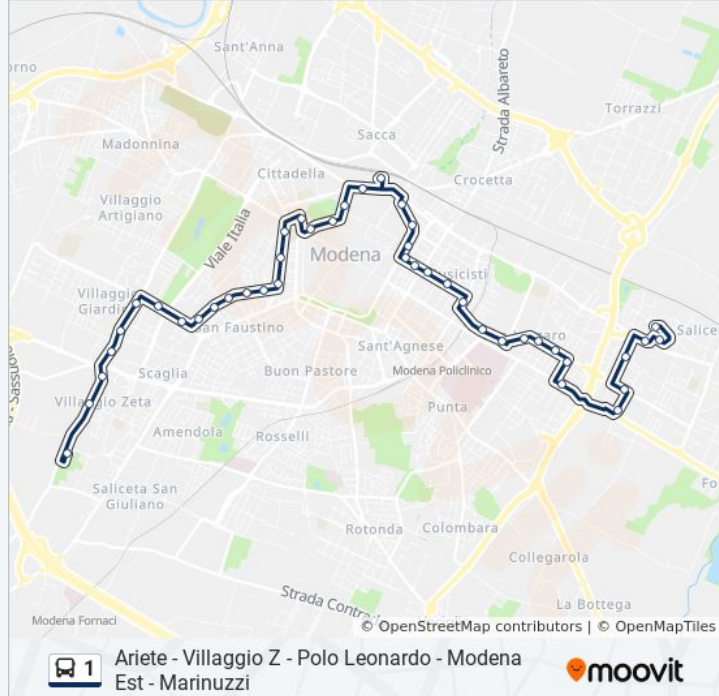

Formigina Bv Corassori

Formigina Bv Lagrange

Formigina Bv Cannizzaro

Villaggio Z

Sagittario

Ariete

Direzione: Modena Est→Polo Leonardo

40 fermate