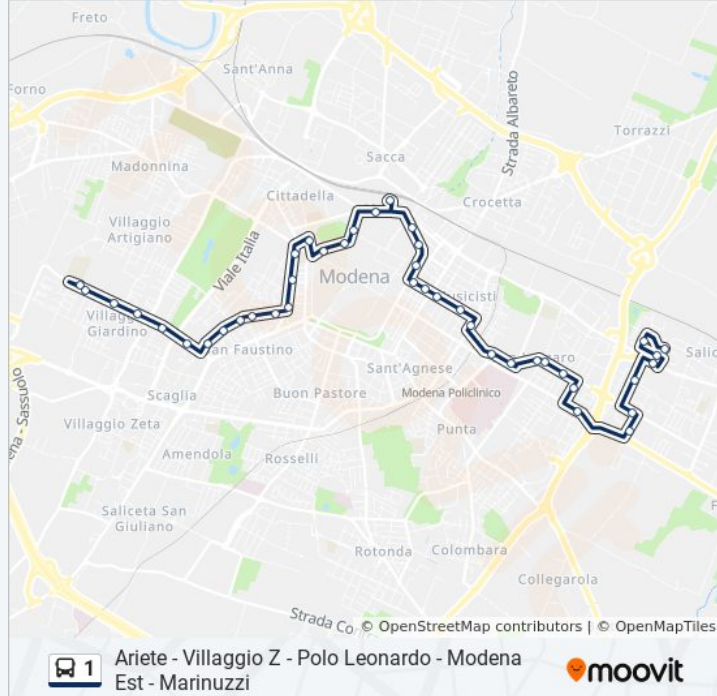

Bazzini

Indipendenza Bv Resistenza

22 Aprile Bv Resistenza

22 Aprile

Modena Est

Direzione: Villaggio Z→Marinuzzi

42 fermate

[VISUALIZZA GLI ORARI DELLA LINEA](#)