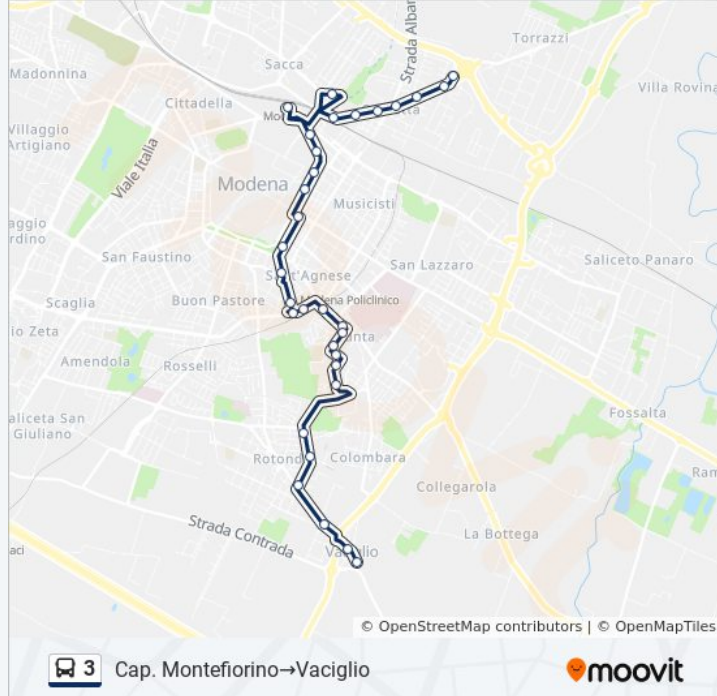

### Informazioni sulla linea bus 3

**Direzione:** Cap. Montefiorino→Vaciglio

**Fermate:** 32

**Durata del tragitto:** 32 min

**La linea in sintesi:**

Caduti In Guerra Orto Botanico

Caduti In Guerra

Garibaldi

La Spezia Bv Oneglia

San Remo

Ventimiglia Bv Albenga

Ventimiglia Bv Torino

Magenta Bv Vigevano

Magenta Bv Del Garda

Liguria

Morane

Vaciglio

Vaciglio

**Direzione: Mattarella→Cap. Montefiorino**

37 fermate

[VISUALIZZA GLI ORARI DELLA LINEA](#)

Mattarella

Casalegno Rotonda

Dalla Chiesa Bv Tobagi

### Orari della linea bus 3

Orari di partenza verso Mattarella→Cap. Montefiorino:

lunedì	06:06 - 20:00
martedì	06:06 - 20:00
mercoledì	06:06 - 20:00
giovedì	06:06 - 20:00
venerdì	06:06 - 20:00
sabato	06:06 - 20:00
domenica	Non in Servizio