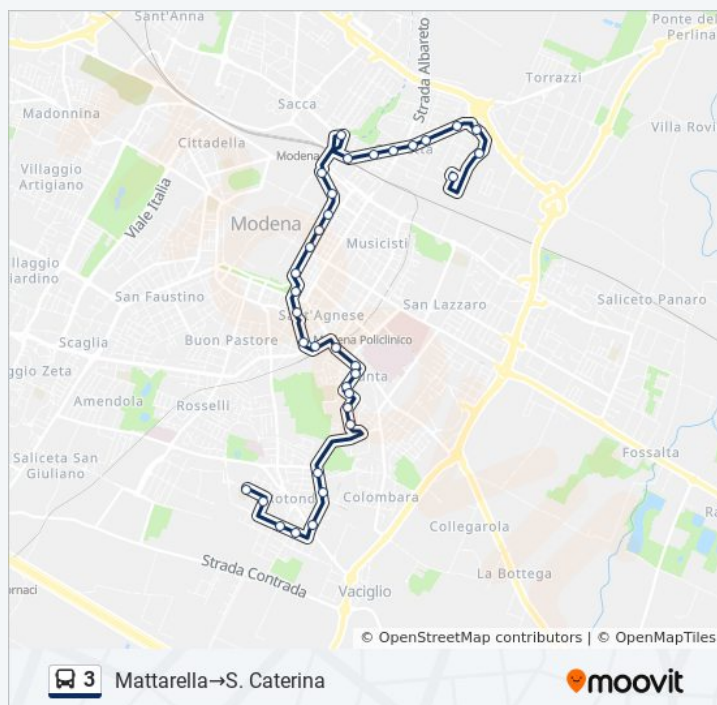

### Informazioni sulla linea bus 3

**Direzione:** Mattarella→S. Caterina

**Fermate:** 34

**Durata del tragitto:** 27 min

**La linea in sintesi:**

Nonantolana Bv Crocetta

Modena Crocetta

Nonantolana Torrenova