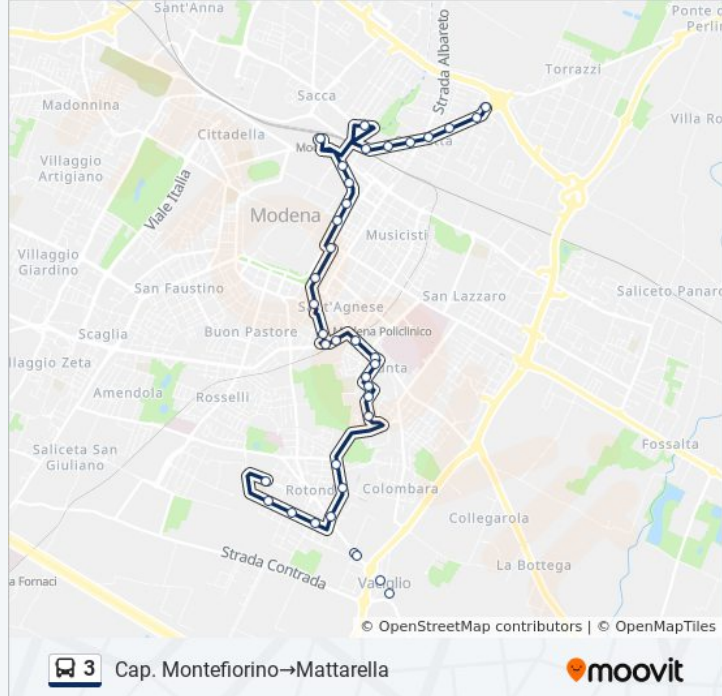

**Informazioni sulla linea bus 3****Direzione:** Cap. Montefiorino→Mattarella**Fermate:** 37**Durata del tragitto:** 32 min**La linea in sintesi:**

Vignolese Gambero

Vignolese Bv La Spezia

La Spezia Bv Vignolese

Vaciglio

Vaciglio

Morane

Dalla Chiesa Bv Ghiaroni

Dalla Chiesa Bv Tobagi

Dalla Chiesa Asilo

Mattarella

**Direzione: Cap. Montefiorino→Vaciglio**

### Informazioni sulla linea bus 3

**Direzione:** Cap. Montefiorino→Vaciglio

**Fermate:** 32

**Durata del tragitto:** 32 min

**La linea in sintesi:**

Caduti In Guerra Orto Botanico

Caduti In Guerra

Garibaldi

Vaciglio

Vaciglio

**Direzione: Mattarella→Cap. Montefiorino**

37 fermate

[VISUALIZZA GLI ORARI DELLA LINEA](#)

Mattarella

Casalegno Rotonda

Dalla Chiesa Bv Tobagi