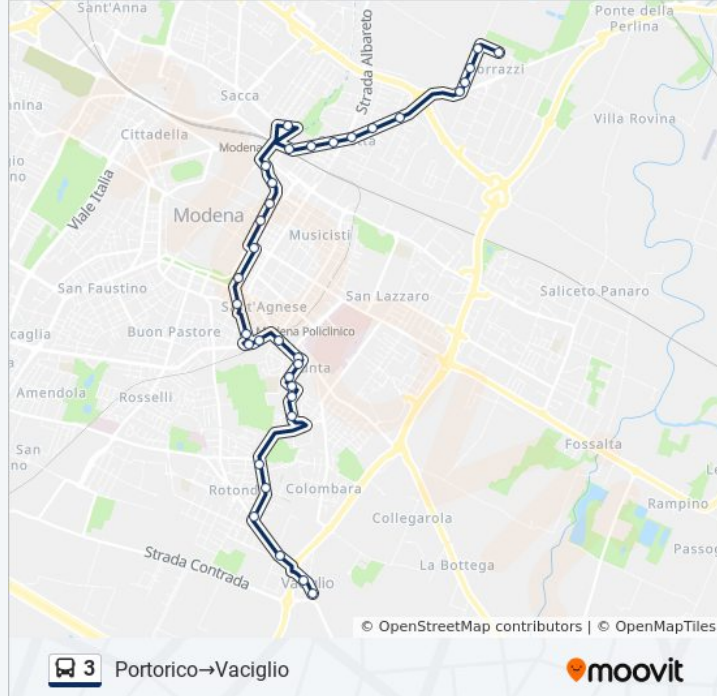

### Informazioni sulla linea bus 3

**Direzione:** Portorico→Vaciglio

**Fermate:** 35

**Durata del tragitto:** 24 min

**La linea in sintesi:**

Fabrizi

Medaglie D'Oro

Medaglie D'Oro Bv Bellinzona

Piazza Manzoni

Cucchiari Bv Manzoni

Vignolese Gambero

Vignolese Bv La Spezia

La Spezia Bv Vignolese

La Spezia Bv Oneglia

San Remo

Ventimiglia Bv Albenga

Ventimiglia Bv Torino

Magenta Bv Vigevano

Magenta Bv Del Garda

Liguria

Morane

Vaciglio

Vaciglio

**Direzione: S. Caterina→Mattarella**

Liguria

Dalla Chiesa Bv Ghiaroni

Dalla Chiesa Bv Tobagi

Dalla Chiesa Asilo

Mattarella

**Direzione: Vaciglio→Cap. Montefiorino**

35 fermate

[VISUALIZZA GLI ORARI DELLA LINEA](#)