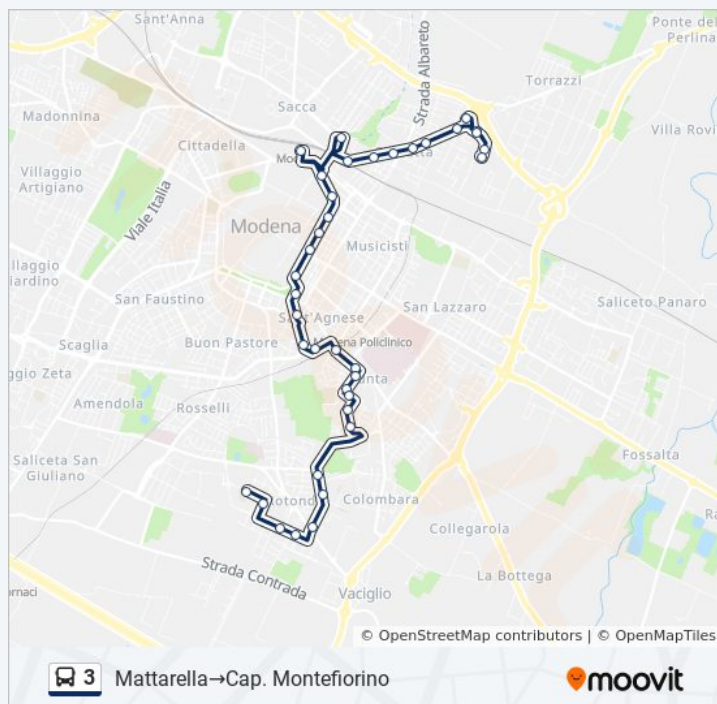

Vaciglio

Vaciglio

**Direzione: Mattarella→Cap. Montefiorino**

37 fermate

[VISUALIZZA GLI ORARI DELLA LINEA](#)

Mattarella

Casalegno Rotonda

Dalla Chiesa Bv Tobagi

Caduti In Guerra Tempio

Stazione FS

Attiraglio

Nonantolana Scuole

Nonantolana Bv Cuboni

Nonantolana Bv Crocetta

Modena Crocetta

Nonantolana Torrenova

Nonantolana Bv Mar Adriatico

Montefiorino Bv Dell'Ossola

Montefiorino 1

Montefiorino

Montefiorino Bv Dell'Ossola

Cap. Montefiorino

**Direzione: Mattarella→Cap. Montefiorino**

**Fermate: 37**

**Durata del tragitto: 37 min**

**La linea in sintesi:**

**Direzione: Mattarella→Portorico**

35 fermate

[VISUALIZZA GLI ORARI DELLA LINEA](#)

**Orari della linea bus 3**

Orari di partenza verso Mattarella→Portorico: