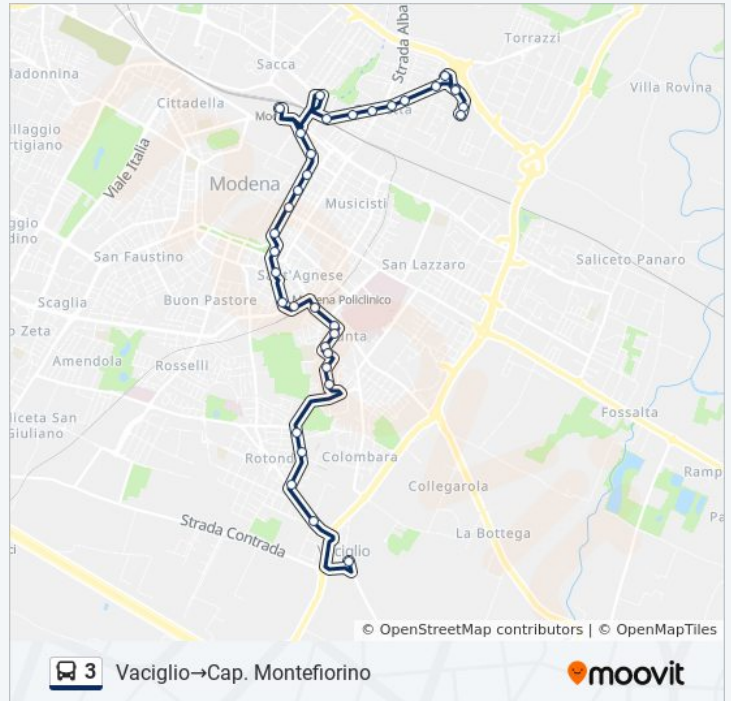

Caduti In Guerra Tempio

Stazione FS

Attiraglio

Nonantolana Scuole

Nonantolana Bv Cuboni

Nonantolana Bv Crocetta

Modena Crocetta

Nonantolana Torrenova

### Informazioni sulla linea bus 3

**Direzione:** Vaciglio→Cap. Montefiorino

**Fermate:** 35

**Durata del tragitto:** 36 min

**La linea in sintesi:**

**Direzione:** Vaciglio→Portorico

33 fermate

[VISUALIZZA GLI ORARI DELLA LINEA](#)