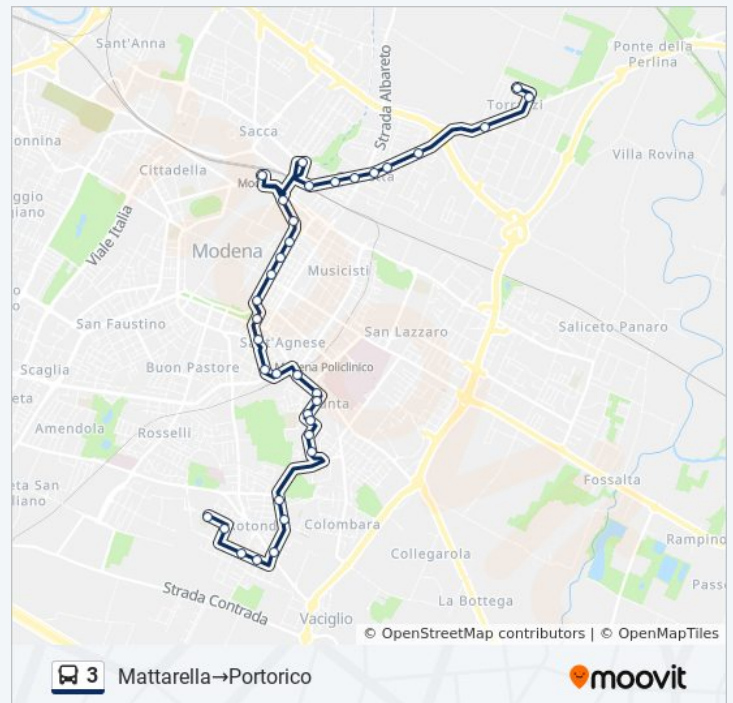

**Durata del tragitto: 37 min**

**La linea in sintesi:**

**Direzione: Mattarella→Portorico**

35 fermate

[VISUALIZZA GLI ORARI DELLA LINEA](#)

**Orari della linea bus 3**

Orari di partenza verso Mattarella→Portorico:

martedì	06:37
mercoledì	06:37
giovedì	06:37
venerdì	06:37
sabato	06:37
domenica	Non in Servizio

### Informazioni sulla linea bus 3

**Direzione:** Mattarella→Portorico

**Fermate:** 35

**Durata del tragitto:** 38 min

**La linea in sintesi:**

Cuba

Portorico

**Direzione: Mattarella→S. Caterina**

34 fermate

[VISUALIZZA GLI ORARI DELLA LINEA](#)

Mattarella

Casalegno Rotonda

Dalla Chiesa Bv Tobagi

Dalla Chiesa Bv Ghiaroni

Liguria

Magenta Bv Del Garda