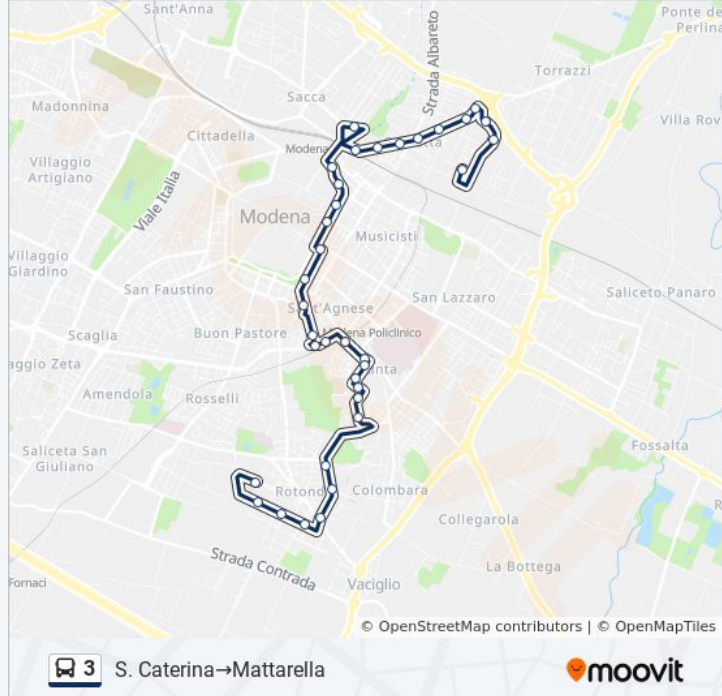

Vignolese Bv La Spezia

La Spezia Bv Vignolese

La Spezia Bv Oneglia

San Remo

Ventimiglia Bv Albenga

Ventimiglia Bv Torino

Magenta Bv Vigevano

Magenta Bv Del Garda

Liguria

Dalla Chiesa Bv Ghiaroni

Dalla Chiesa Bv Tobagi

Dalla Chiesa Asilo

Mattarella

**Direzione: Vaciglio→Cap. Montefiorino**

35 fermate

[VISUALIZZA GLI ORARI DELLA LINEA](#)