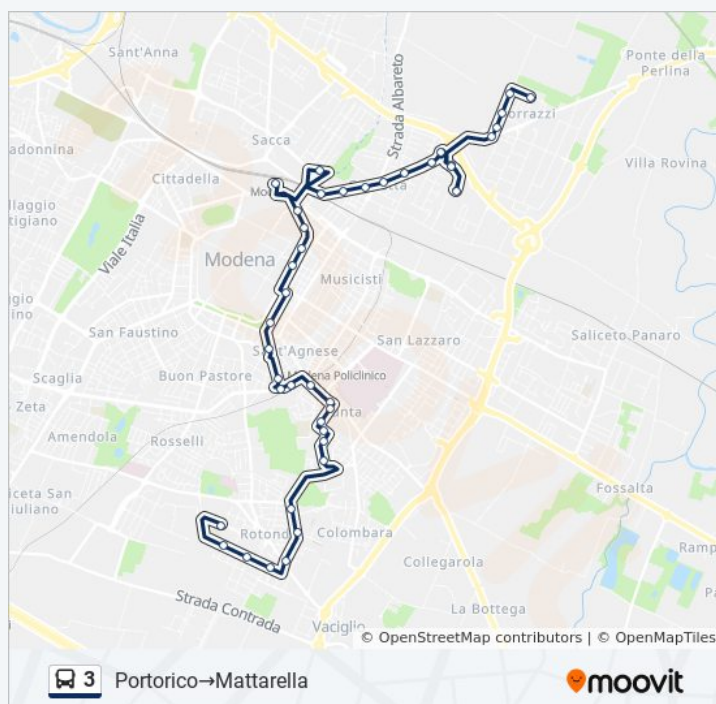

Caduti In Guerra Tempio

Caduti In Guerra Giardini

Caduti In Guerra Orto Botanico

Caduti In Guerra

Garibaldi

### Orari della linea bus 3

Orari di partenza verso Portorico→Mattarella:

lunedì	07:16
martedì	07:16
mercoledì	07:16
giovedì	07:16
venerdì	07:16
sabato	07:16
domenica	Non in Servizio

### Informazioni sulla linea bus 3

**Direzione:** Portorico→Mattarella

**Fermate:** 41

**Durata del tragitto:** 43 min

**La linea in sintesi:**

Fabrizi

Medaglie D'Oro

Medaglie D'Oro Bv Bellinzona