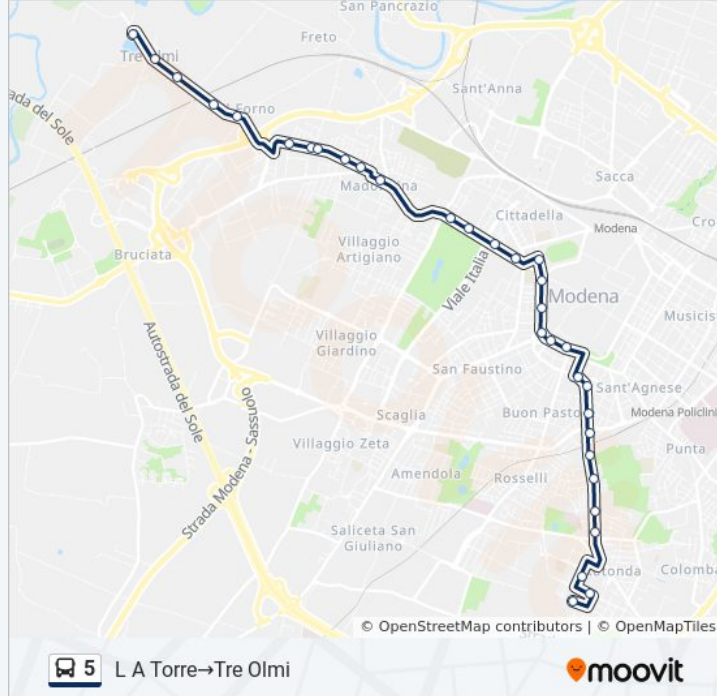

Informazioni sulla linea bus 5

Direzione: L A Torre→Tre Olmi

Fermate: 32

Durata del tragitto: 33 min

La linea in sintesi:

Palazzo Europa

Caserma Pisacane

Emilia Ovest Bv Ruffini

Emilia Ovest Bv Autodromo

Emilia Ovest Madonnina

Barchetta Asilo

Barchetta Nelson

Barchetta

Barchetta Bv Anesino

Barchetta Bv Monti

Barchetta Bv Ponte Alto Nord

Barchetta Allevamento

Barchetta Progeo

Barchetta Tre Olmi Centro

Tre Olmi

Direzione: Tre Olmi→L A Torre

30 fermate

[VISUALIZZA GLI ORARI DELLA LINEA](#)

Tre Olmi

Emilia Ovest Madonnina

Emilia Ovest Bv Autodromo

Emilia Ovest Bv Ruffini

Caserma Pisacane

Palazzo Europa

Orari della linea bus 5

Orari di partenza verso Tre Olmi→L A Torre:

lunedì	06:55 - 19:34
martedì	06:55 - 19:34
mercoledì	06:55 - 19:34
giovedì	06:55 - 19:34
venerdì	06:55 - 19:34
sabato	06:55 - 19:34
domenica	Non in Servizio