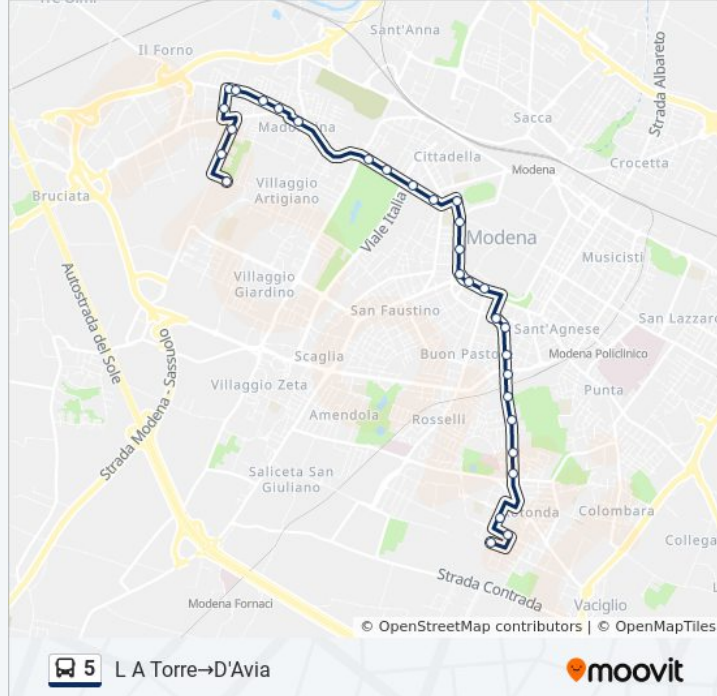

Informazioni sulla linea bus 5

Direzione: L A Torre→D'Avia

Fermate: 30

Durata del tragitto: 31 min

La linea in sintesi:

Caserma Pisacane

Emilia Ovest Bv Ruffini

Emilia Ovest Bv Autodromo

Emilia Ovest Madonnina

Barchetta Asilo

Barchetta Nelson

Barchetta

Barchetta Bv Anesino

Salgari

D'Avia Bv Silone

D'Avia Bv Toscanelli

D'Avia

Direzione: L A Torre→Tre Olmi

32 fermate

[VISUALIZZA GLI ORARI DELLA LINEA](#)

L A Torre

Dalla Chiesa Bv Tobagi

Casalegno Rotonda

Morane Bv Pavia

Emilia Ovest Madonnina

Emilia Ovest Bv Autodromo

Emilia Ovest Bv Ruffini

Caserma Pisacane

Palazzo Europa

Orari della linea bus 5

Orari di partenza verso Tre Olmi→L A Torre:

lunedì	06:55 - 19:34
martedì	06:55 - 19:34
mercoledì	06:55 - 19:34
giovedì	06:55 - 19:34
venerdì	06:55 - 19:34
sabato	06:55 - 19:34
domenica	Non in Servizio