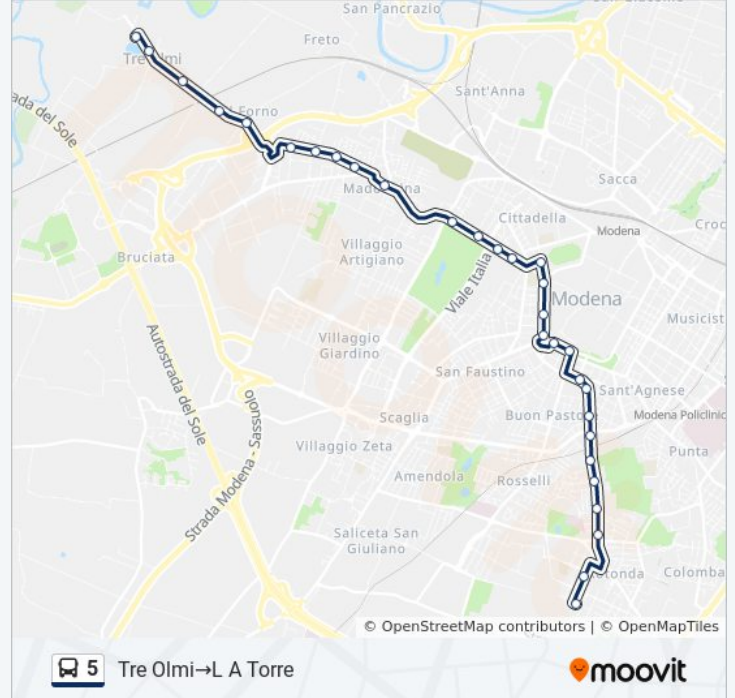

Usa Moovit per trovare le fermate della linea bus 5 più vicine a te e scoprire quando passerà il prossimo mezzo della linea bus 5

Direzione: D'Avia→L A Torre

28 fermate

[VISUALIZZA GLI ORARI DELLA LINEA](#)

Emilia Ovest Madonnina

Emilia Ovest Bv Autodromo

Emilia Ovest Bv Ruffini

Caserma Pisacane

Palazzo Europa

Orari della linea bus 5

Orari di partenza verso Tre Olmi→L A Torre:

lunedì	06:55 - 19:34
martedì	06:55 - 19:34
mercoledì	06:55 - 19:34
giovedì	06:55 - 19:34
venerdì	06:55 - 19:34
sabato	06:55 - 19:34
domenica	Non in Servizio

Informazioni sulla linea bus 5

Direzione: Tre Olmi→L A Torre

Fermate: 30

Durata del tragitto: 33 min

La linea in sintesi:

Modena Autostazione

Ospedale Estense

Vittorio Veneto Bv Trombi

Morane Bv Bolzano

Morane Hesperia

Morane Bv Pavia

Casalegno Rotonda

L A Torre

Orari, mappe e fermate della linea bus 5 disponibili in un PDF su moovitapp.com. Usa [App Moovit](https://moovitapp.com) per ottenere tempi di attesa reali, orari di tutte le altre linee o indicazioni passo-passo per muoverti con i mezzi pubblici a Bologna e Romagna.