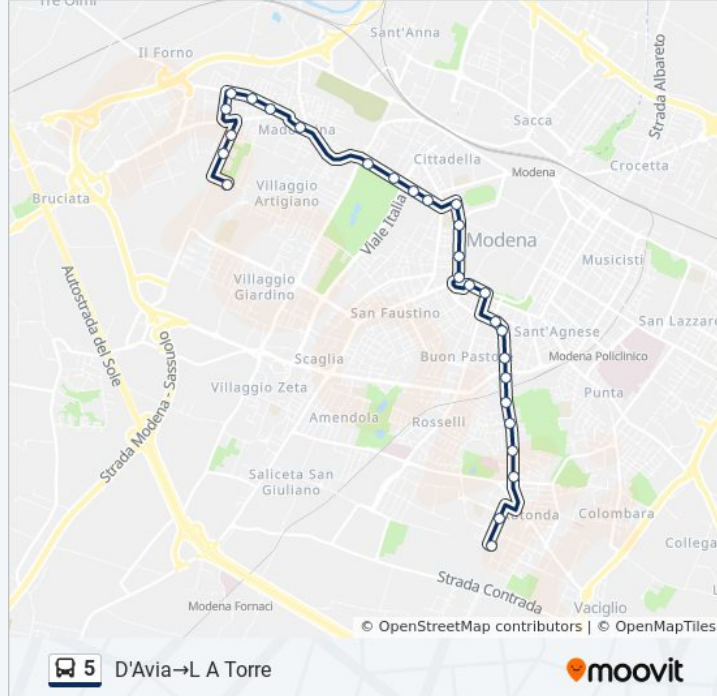

Usa Moovit per trovare le fermate della linea bus 5 più vicine a te e scoprire quando passerà il prossimo mezzo della linea bus 5

Direzione: D'Avia→L A Torre

28 fermate

[VISUALIZZA GLI ORARI DELLA LINEA](#)

Informazioni sulla linea bus 5

Direzione: D'Avia→L A Torre

Fermate: 28

Durata del tragitto: 31 min

La linea in sintesi:

Morane Bv Gobetti
Morane Esselunga
Morane Bv Bolzano
Morane Hesperia
Morane Bv Pavia
Casalegno Rotonda
L A Torre

Direzione: L A Torre→D'Avia

30 fermate

[VISUALIZZA GLI ORARI DELLA LINEA](#)

L A Torre
Dalla Chiesa Bv Tobagi
Casalegno Rotonda
Morane Bv Pavia
Morane Hesperia
Morane Bv Bolzano
Morane Esselunga
Morane Bv Gobetti
Morane Bv Bellincini
Morane Bv Sigonio
Cinema Estivo
Rimembranze Bv Selmi
Rimembranze Bv Canalchiaro
Risorgimento
Vittorio Veneto Bv Trombi
Ospedale Estense
Modena Autostazione
Palazzo Europa

Informazioni sulla linea bus 5

Direzione: L A Torre→D'Avia

Fermate: 30

Durata del tragitto: 31 min

La linea in sintesi:

Caserma Pisacane

Emilia Ovest Bv Ruffini

Emilia Ovest Bv Autodromo