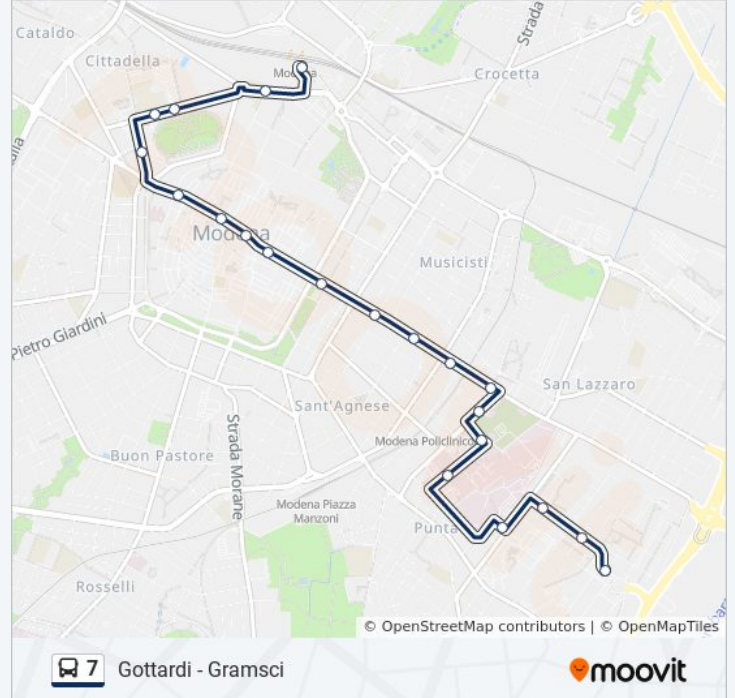

Informazioni sulla linea bus 7

Direzione: Stazione FS → Gottardi

Fermate: 21

Durata del tragitto: 20 min

La linea in sintesi:

Braghioli

Gottardi Bv Araldi

Gottardi

Orari, mappe e fermate della linea bus 7 disponibili in un PDF su moovitapp.com. Usa [App Moovit](#) per ottenere tempi di attesa reali, orari di tutte le altre linee o indicazioni passo-passo per muoverti con i mezzi pubblici a Bologna e Romagna.