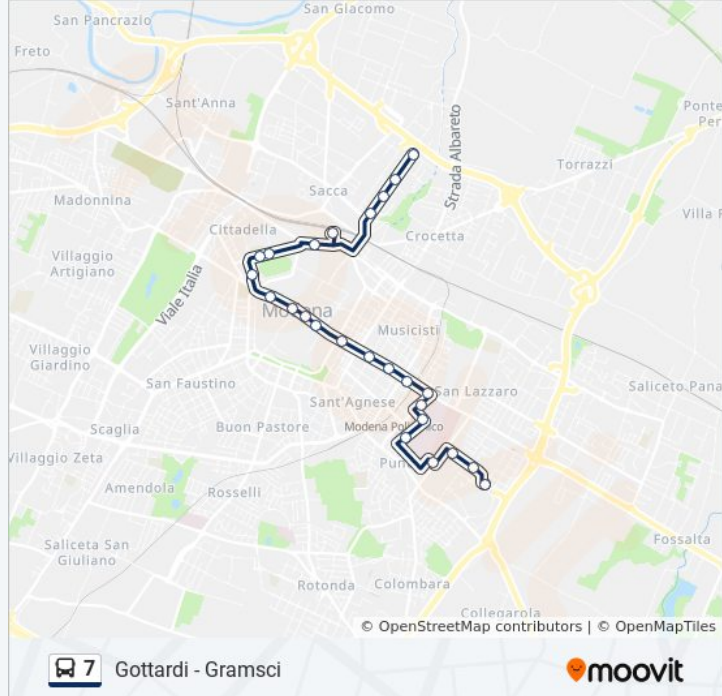

Informazioni sulla linea bus 7

Direzione: Gramsci→Gottardi

Fermate: 25

Durata del tragitto: 33 min

La linea in sintesi:

Del Pozzo

Policlinico

Poliambulatorio

Campi Università

Braghiroli

Gottardi Bv Araldi

Gottardi

Direzione: Stazione FS → Gottardi

21 fermate

[VISUALIZZA GLI ORARI DELLA LINEA](#)

Stazione FS