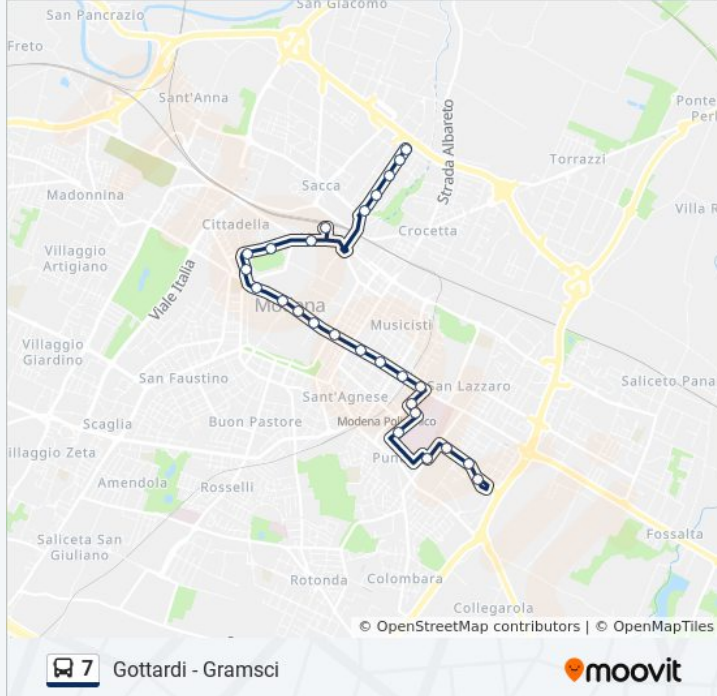

Usa Moovit per trovare le fermate della linea bus 7 più vicine a te e scoprire quando passerà il prossimo mezzo della linea bus 7

Direzione: Gottardi→Gramsci

26 fermate

[VISUALIZZA GLI ORARI DELLA LINEA](#)

Informazioni sulla linea bus 7

Direzione: Gottardi→Gramsci

Fermate: 26

Durata del tragitto: 35 min

La linea in sintesi:

Gramsci Farmacia
Gramsci Edicola
Gramsci Bv Toniolo
Gramsci Bv Donati
Gramsci

Direzione: Gottardi→Stazione FS

21 fermate

[VISUALIZZA GLI ORARI DELLA LINEA](#)

Gottardi
Gottardi Bv Araldi
Braghioli
Campi Università
Poliambulatorio
Policlinico
Del Pozzo
Emilia Est Hotel Fini
Emilia Est Finanza
Emilia Est Bv S.Giovanni Bosco
Emilia Est Aci
Garibaldi
Emilia Centro Posta
Piazza Mazzini
Piazza Matteotti
Sant'Agostino Museo
Modena Autostazione
Monte Kosica Barozzi

Informazioni sulla linea bus 7

Direzione: Gottardi→Stazione FS

Fermate: 21

Durata del tragitto: 21 min

La linea in sintesi:

Monte Kosica Stadio

Monte Kosica Bv Ganaceto

Stazione FS