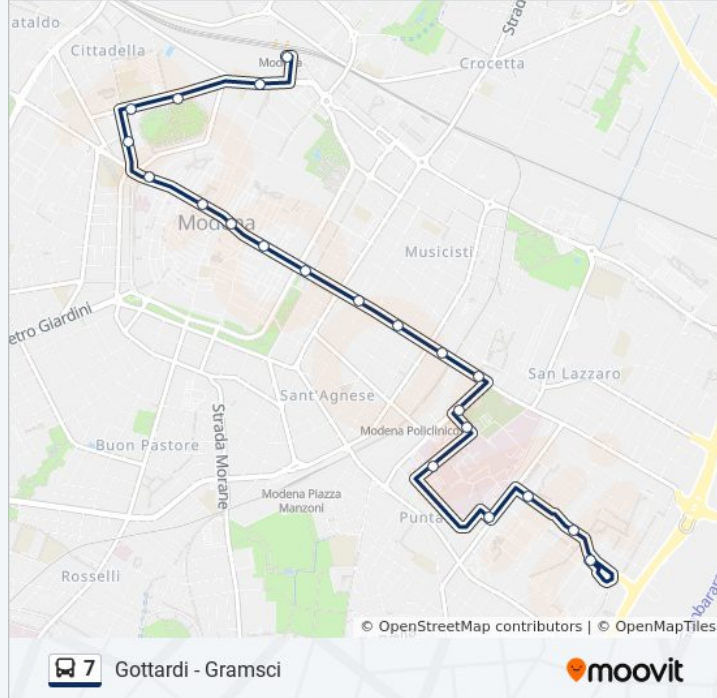

Informazioni sulla linea bus 7

Direzione: Gottardi→Stazione FS

Fermate: 21

Durata del tragitto: 21 min

La linea in sintesi:

Monte Kosica Stadio

Monte Kosica Bv Ganaceto

Stazione FS

Direzione: Gramsci→Gottardi

25 fermate

[VISUALIZZA GLI ORARI DELLA LINEA](#)

Gramsci

Gramsci Bv Toniolo

Gramsci Edicola

Gramsci Farmacia

Stazione FS

Informazioni sulla linea bus 7

Direzione: Gramsci→Gottardi

Fermate: 25

Durata del tragitto: 33 min

La linea in sintesi:

Del Pozzo

Policlinico

Poliambulatorio