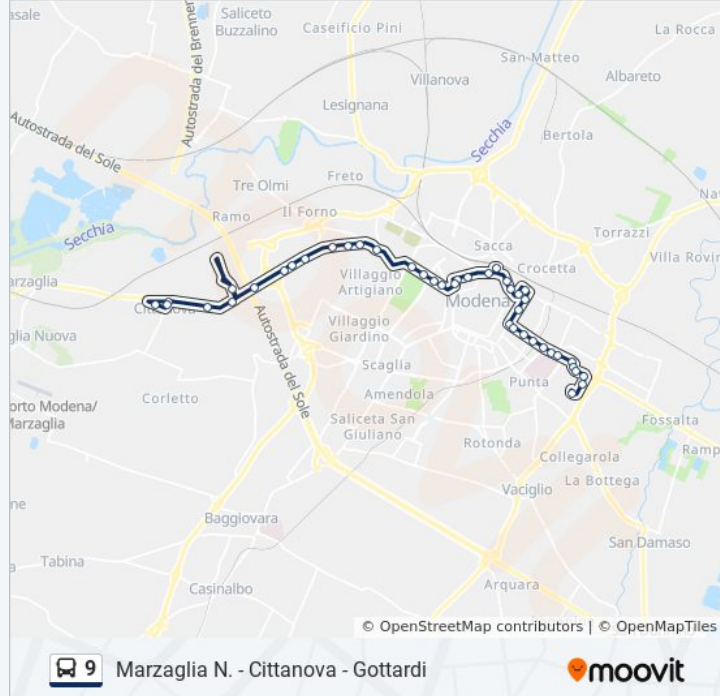

Informazioni sulla linea bus 9

Direzione: Cittanova→Gottardi

Fermate: 42

Durata del tragitto: 44 min

La linea in sintesi:

Monte Kosica Barozzi

Monte Kosica Stadio

Monte Kosica Bv Ganaceto

Emilia Est Aci

Emilia Est Bv S.Giovanni Bosco

Emilia Est Finanza

Emilia Est Hotel Fini

Emilia Est Modena 118

Emilia Est Mulino

Casa Dello Studente

Araldi Bv Emilia Est

Speri Jaguar

Speri Autolavaggio

Saffi

Gottardi

Direzione: Gottardi→Cittanova

38 fermate

[VISUALIZZA GLI ORARI DELLA LINEA](#)

Gottardi