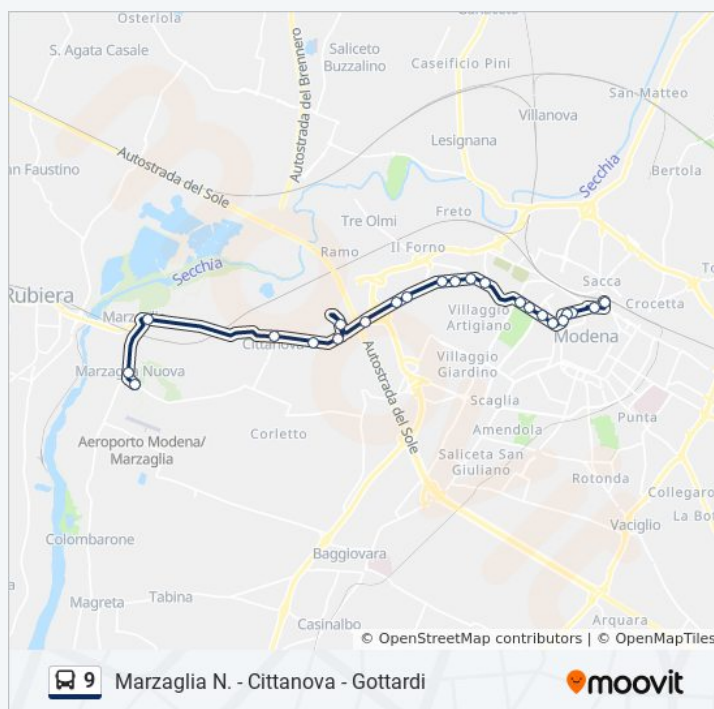

Direzione: Stazione FS→Marzaglia N

Fermate: 23

Durata del tragitto: 26 min

La linea in sintesi:

Direzione: Stazione FS→Marzaglia N

28 fermate

[VISUALIZZA GLI ORARI DELLA LINEA](#)

Stazione FS
Monte Kosica Bv Ganaceto
Monte Kosica Stadio