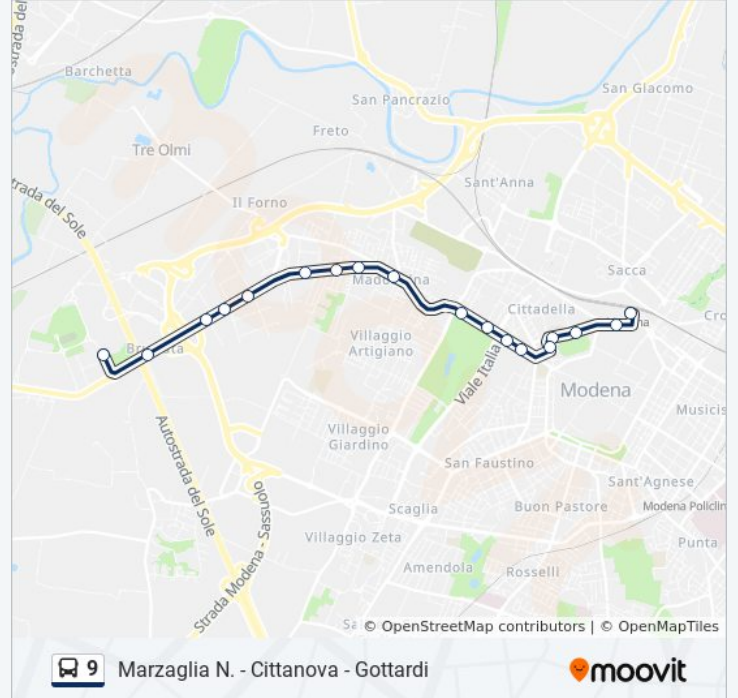

Caserma Pisacane

Palazzo Europa

Modena Autostazione

Monte Kosica Barozzi

Monte Kosica Stadio

Monte Kosica Bv Ganaceto

Stazione FS

Orari, mappe e fermate della linea bus 9 disponibili in un PDF su moovitapp.com. Usa [App Moovit](https://moovitapp.com) per ottenere tempi di attesa reali, orari di tutte le altre linee o indicazioni passo-passo per muoverti con i mezzi pubblici a Bologna e Romagna.

[Scopri Moovit](#) • [Soluzioni MaaS](#) • [Paesi disponibili](#) • [Mooviter Community](#)

© 2024 Moovit - Tutti i diritti riservati

Controlla gli orari di arrivo in tempo reale