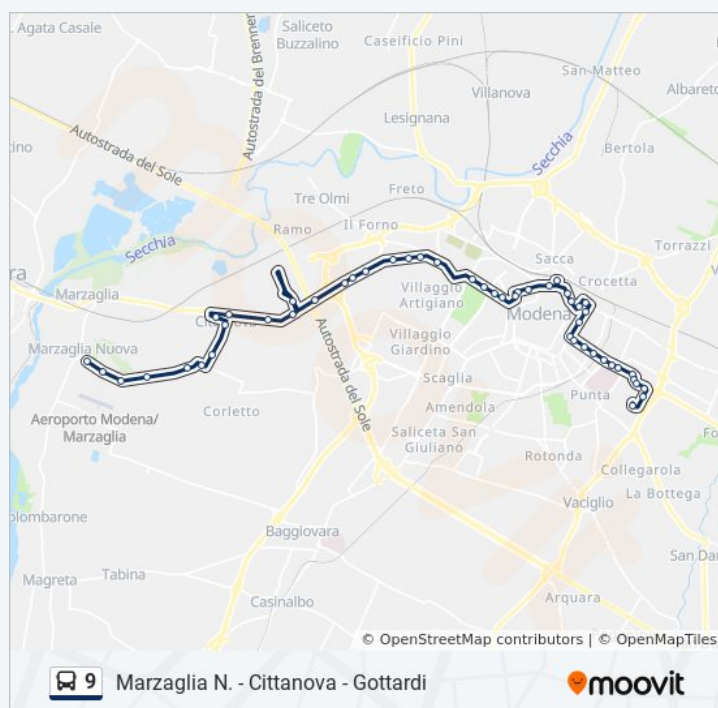

Direzione: Marzaglia N→Gottardi

Fermate: 49

Durata del tragitto: 48 min

La linea in sintesi:

Caduti In Guerra Giardini

Reiter

Ferrari

Menotti Bv Morselli