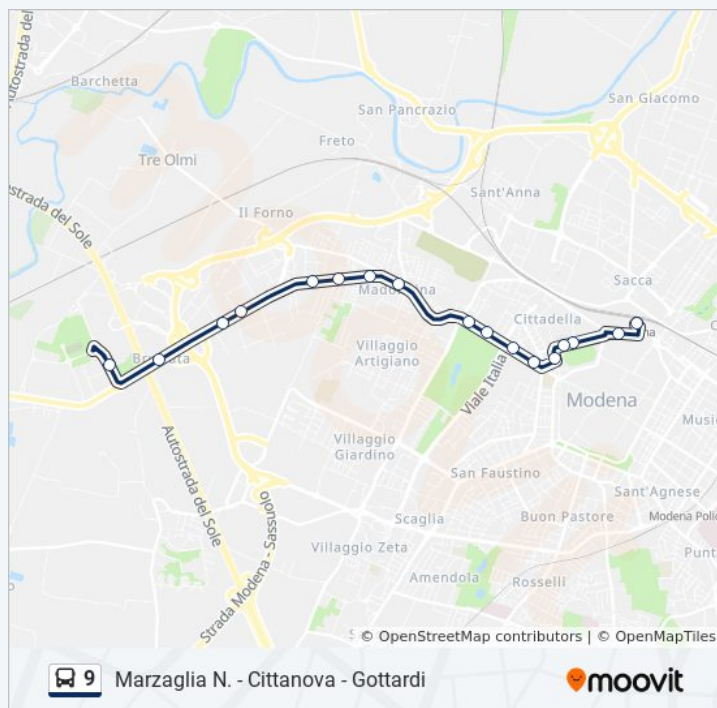

08:00 - 18:00

domenica

Non in Servizio

Informazioni sulla linea bus 9

Direzione: Stazione FS→Virgilio Metro

Fermate: 17

Durata del tragitto: 24 min

La linea in sintesi:

Direzione: Virgilio Metro→Stazione FS

18 fermate

[VISUALIZZA GLI ORARI DELLA LINEA](#)

Virgilio Metro

Emilia Ovest Bruciata

Emilia Ovest Comet

Emilia Ovest Orlandi

Emilia Ovest Globo