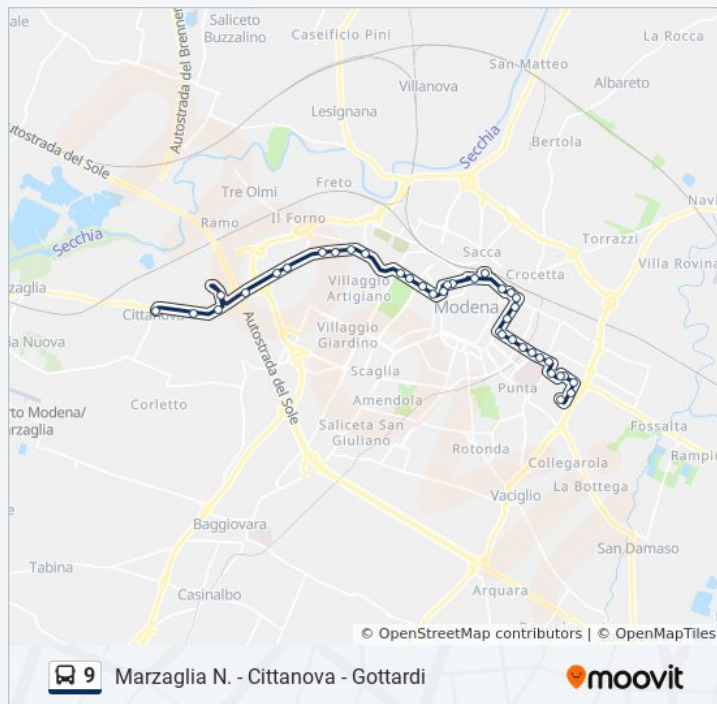

Modena Autostazione

Palazzo Europa

Caserma Pisacane

Emilia Ovest Bv Ruffini

Emilia Ovest Bv Autodromo

Emilia Ovest Madonna

Emilia Ovest Hotel Eden

Centro Commerciale 2000

Centro Senada

Emilia Ovest Globo

Emilia Ovest Comet

Emilia Ovest Bruciata

Virgilio Metro

Emilia Ovest Bv Virgilio

Emilia Ovest Grandemilia

Cittanova

Informazioni sulla linea bus 9

Direzione: Gottardi→Cittanova

Fermate: 38

Durata del tragitto: 42 min

La linea in sintesi:

Direzione: Gottardi→Marzaglia N

42 fermate

[VISUALIZZA GLI ORARI DELLA LINEA](#)