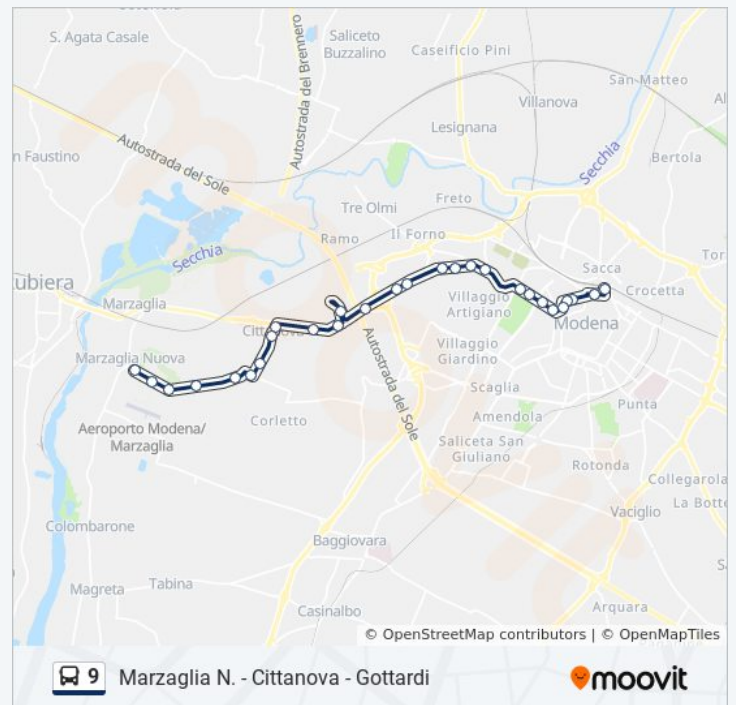

Virgilio Metro

Emilia Ovest Bv Virgilio

Emilia Ovest Grandemilia

Cittanova

Cittanova Scuole

Pomposiana Caseificio

Pomposiana Bv S.Donnino

Pomposiana Chiesetta

Pomposiana Bv Giarola

Pomposiana Comunità

Pomposiana Camper Caravan

Marzaglia N

venerdì 06:20

sabato 06:20

domenica Non in Servizio

Informazioni sulla linea bus 9

Direzione: Stazione FS→Marzaglia N

Fermate: 28

Durata del tragitto: 26 min

La linea in sintesi:

Direzione: Stazione FS→Virgilio Metro

17 fermate

[VISUALIZZA GLI ORARI DELLA LINEA](#)

Stazione FS