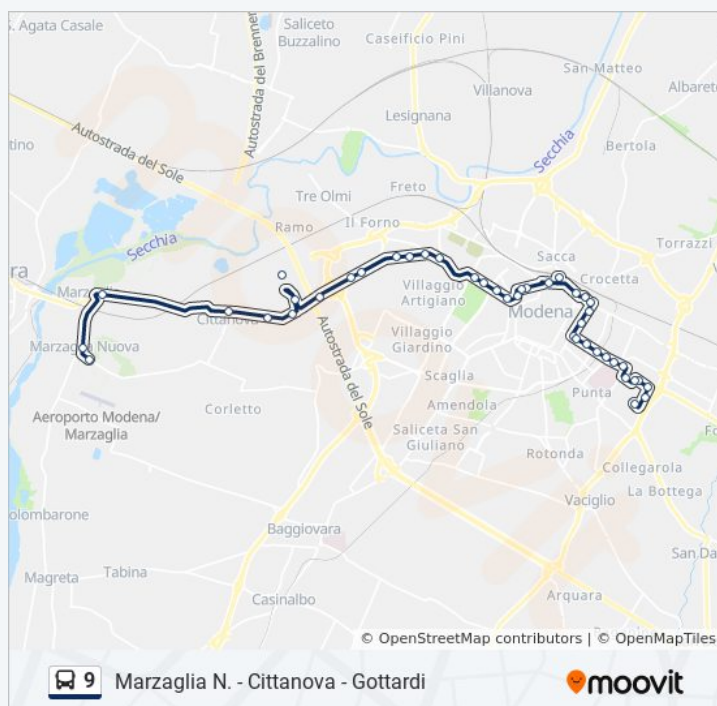

Caserma Pisacane

Emilia Ovest Bv Ruffini

Emilia Ovest Bv Autodromo

Emilia Ovest Madonnina

Emilia Ovest Hotel Eden

Orari della linea bus 9

Orari di partenza verso Gottardi→Marzaglia N:

lunedì	06:15 - 20:20
martedì	06:15 - 20:20
mercoledì	06:15 - 20:20
giovedì	06:15 - 20:20
venerdì	06:15 - 20:20
sabato	06:15 - 20:20
domenica	09:57 - 18:57

Informazioni sulla linea bus 9

Direzione: Gottardi→Marzaglia N

Fermate: 42

Durata del tragitto: 44 min

La linea in sintesi:

Centro Commerciale 2000

Centro Senada

Emilia Ovest Globo

Emilia Ovest Comet

Emilia Ovest Bruciata

Virgilio Fiera

Virgilio Metro

Emilia Ovest Bv Virgilio

Emilia Ovest Grandemilia

Cittanova Centro

Marzaglia Vecchia