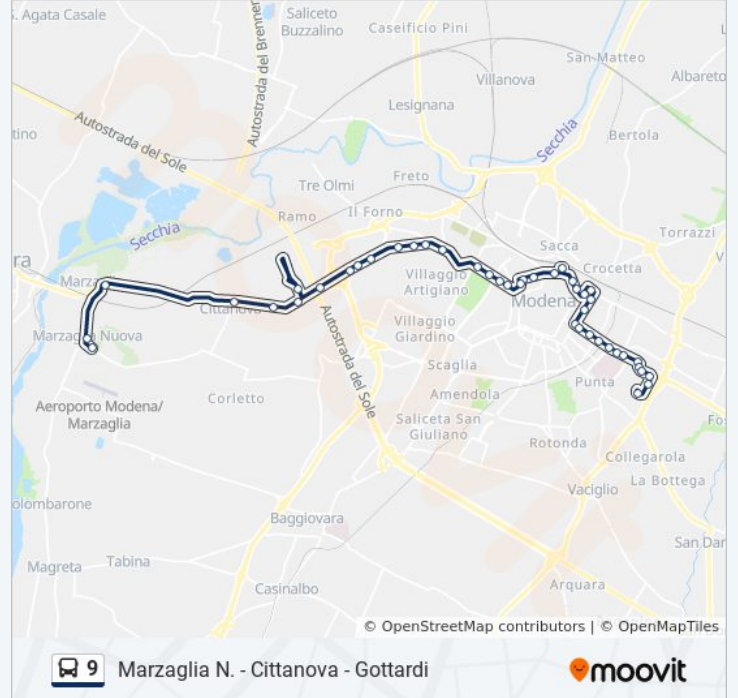

Menotti Bv Emilia Est

Emilia Est Aci

Emilia Est Bv S.Giovanni Bosco

Emilia Est Finanza

Emilia Est Hotel Fini

Emilia Est Modena 118

Emilia Est Mulino

Casa Dello Studente

Araldi Bv Emilia Est

Speri Jaguar

Speri Autolavaggio

Saffi

Gottardi

Direzione: Stazione FS→Marzaglia N

23 fermate

[VISUALIZZA GLI ORARI DELLA LINEA](#)