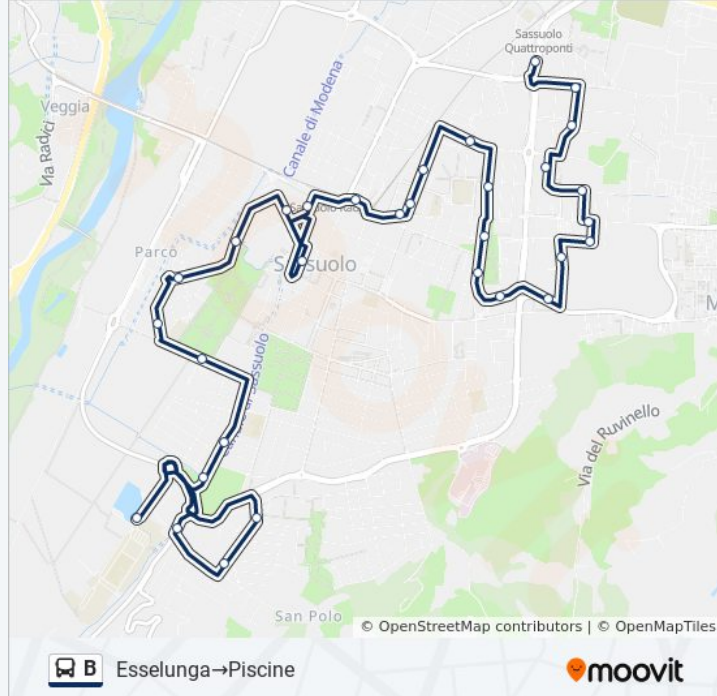

### Direzione: Esselunga→Piscine

30 fermate

[VISUALIZZA GLI ORARI DELLA LINEA](#)

Esselunga  
San Pio X  
San Bernardo  
San Simone Bv San Pietro  
Della Fornace  
Po  
Adige  
Braida Bv Adige  
Mezzavia  
Adda  
Questura  
Divisione Acqui  
San Carlo  
28 Settembre  
Matteotti Bv 2 Madonne  
Matteotti Bv Manzoni  
Braida Ist. Baggi  
Sassuolo Terminal  
Liberta'  
Pia  
Palazzo Ducale

### Informazioni sulla linea bus B

**Direzione:** Esselunga→Piscine

**Fermate:** 30

**Durata del tragitto:** 30 min

**La linea in sintesi:**

Legnago

Venezia

Indipendenza Ex Questura

Montanara

Montanara 1

Tasso

De Sanctis

Ponte Nuovo

Piscine

**Direzione: Piscine→Esselunga**

27 fermate

[VISUALIZZA GLI ORARI DELLA LINEA](#)

Piscine

Montanara 1

Montanara

Indipendenza Ex Questura

Venezia

Legnago

Palazzo Ducale