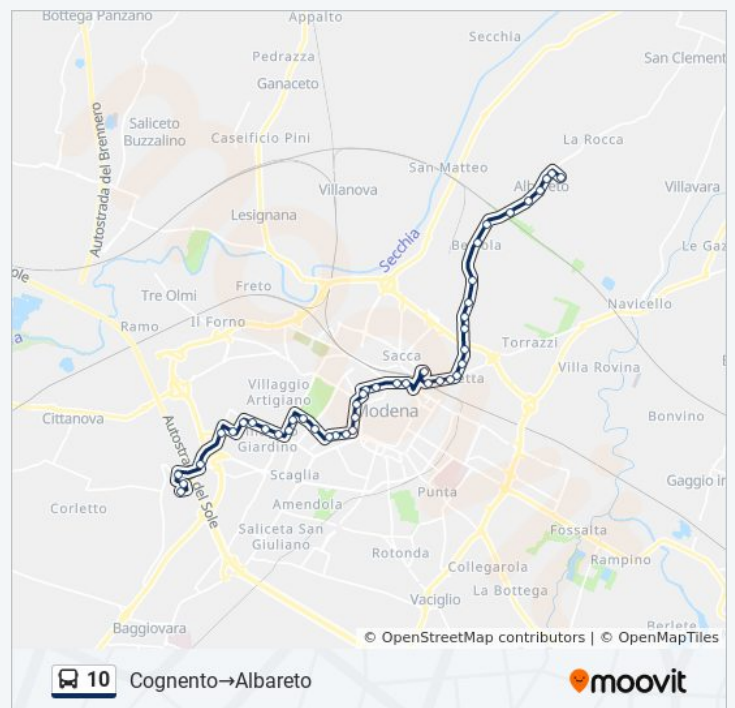

Monte Kosica Barozzi

Monte Kosica Stadio

Monte Kosica Bv Ganaceto

Modena Stazione FS

Attiraglio

Nonantolana Scuole

Nonantolana Bv Cuboni

Orari della linea bus 10

Orari di partenza verso Cognento→Albareto:

lunedì	06:40 - 19:30
martedì	06:40 - 19:30
mercoledì	06:40 - 19:30
giovedì	06:40 - 19:30
venerdì	06:40 - 19:30
sabato	06:40 - 19:30
domenica	Non in Servizio

Informazioni sulla linea bus 10**Direzione:** Cognento→Albareto**Fermate:** 44**Durata del tragitto:** 40 min**La linea in sintesi:**