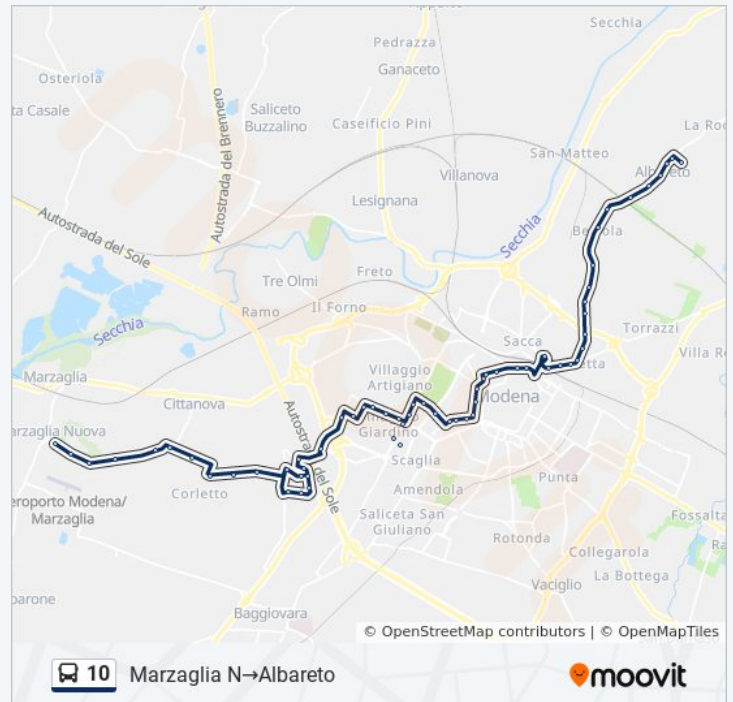

Guareschi 1

Guareschi 2

Traeri Bv Da Porto Sud

Cogento

Beltrami

Contorno

Campagna

D'Avia Bv Aristotele

Aristotele

Euclide

Polo Leonardo 1

Da Vinci Bv Newton

Da Vinci Bv Curie

Formigina Bv Corassori

Formigina Bv Lagrange

Scuole Via Corni

Barozzi Bv Setti

Barozzi Planetario

Informazioni sulla linea bus 10

Direzione: Marzaglia N→Albareto

Fermate: 64

Durata del tragitto: 58 min

La linea in sintesi:

Modena Autostazione
Monte Kosica Barozzi
Monte Kosica Stadio
Monte Kosica Bv Ganaceto
Modena Stazione FS
Attiraglio
Nonantolana Scuole
Nonantolana Bv Cuboni
Nonantolana Bv Crocetta
Albareto Bv Nonantolana
Albareto Bv Cimone
Albareto Scuola Gramsci
Albareto Fini
Mulini Nuovi
Albareto Bv Sacerdoti
Albareto Bv Tagliati
Albareto Bv Bertola
Albareto Bv Toni
Albareto Bv Torricella
Albareto Polisportiva
Albareto Chiesa
Albareto Bv Dell'Acero
Albareto Bv Munarola
Albareto

Direzione: Modena Autostazione→Nonantolana Scuole

7 fermate

[VISUALIZZA GLI ORARI DELLA LINEA](#)

Modena Autostazione
Monte Kosica Barozzi
Monte Kosica Stadio
Monte Kosica Bv Ganaceto
Modena Stazione FS

Orari della linea bus 10