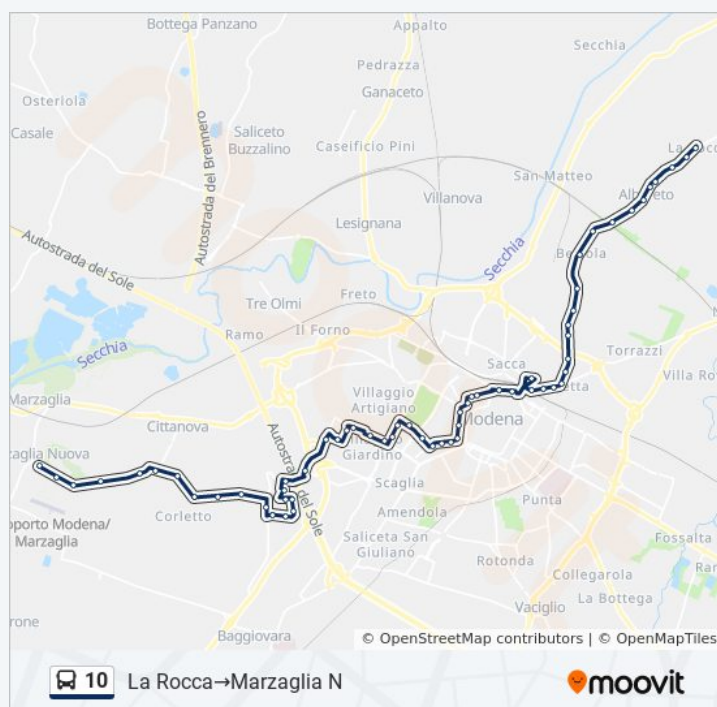

Polo Leonardo

Informazioni sulla linea bus 10

Direzione: La Rocca→Marzaglia N

Fermate: 61

Durata del tragitto: 57 min

La linea in sintesi:

Euclide

Aristotele