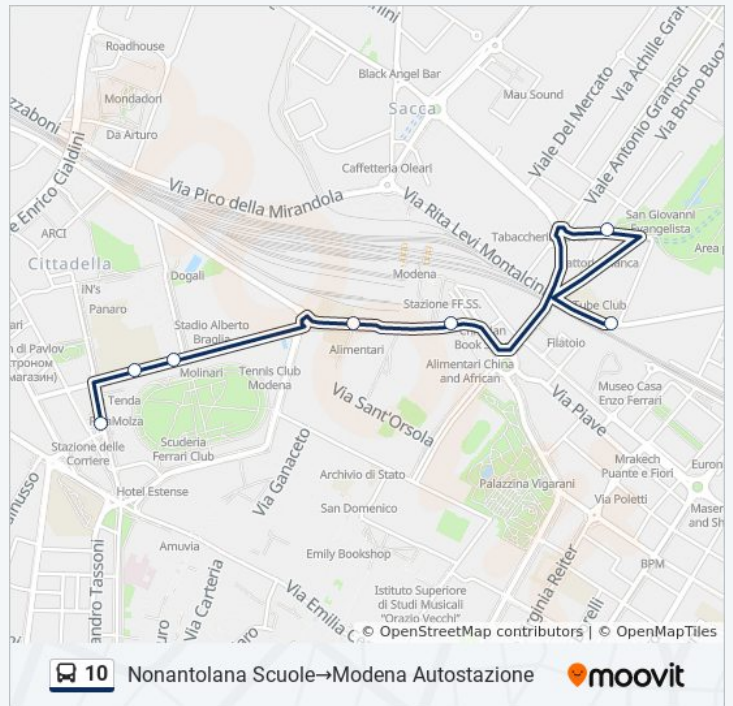

Nonantolana Scuole

Attraglio

Modena Stazione FS

Monte Kosica Bv Ganaceto

Monte Kosica Stadio

Monte Kosica Barozzi

Modena Autostazione

Orari della linea bus 10

Orari di partenza verso Nonantolana Scuole→Modena Autostazione:

lunedì	13:05
martedì	13:05 - 14:05
mercoledì	13:05
giovedì	13:05
venerdì	13:05 - 14:05
sabato	13:05
domenica	Non in Servizio

Informazioni sulla linea bus 10

Direzione: Nonantolana Scuole→Modena Autostazione

Fermate: 7

Durata del tragitto: 7 min

La linea in sintesi:

Direzione: Scuole Marconi→Albareto

19 fermate

[VISUALIZZA GLI ORARI DELLA LINEA](#)

- Scuole Marconi
- Nonantolana Scuole
- Nonantolana Bv Cuboni
- Nonantolana Bv Crocetta
- Albareto Bv Nonantolana
- Albareto Bv Cimone
- Albareto Scuola Gramsci
- Albareto Fini
- Mulini Nuovi
- Albareto Bv Sacerdoti
- Albareto Bv Tagliati
- Albareto Bv Bertola
- Albareto Bv Toni
- Albareto Bv Torricella
- Albareto Polisportiva
- Albareto Chiesa
- Albareto Bv Dell'Acero

Direzione: Scuole Marconi→Albareto

Fermate: 19

Durata del tragitto: 17 min

La linea in sintesi:

Albareto Bv Munarola

Albareto

Orari, mappe e fermate della linea bus 10 disponibili in un PDF su moovitapp.com. Usa [App Moovit](#) per ottenere tempi di attesa reali, orari di tutte le altre linee o indicazioni passo-passo per muoverti con i mezzi pubblici a Bologna e Romagna.