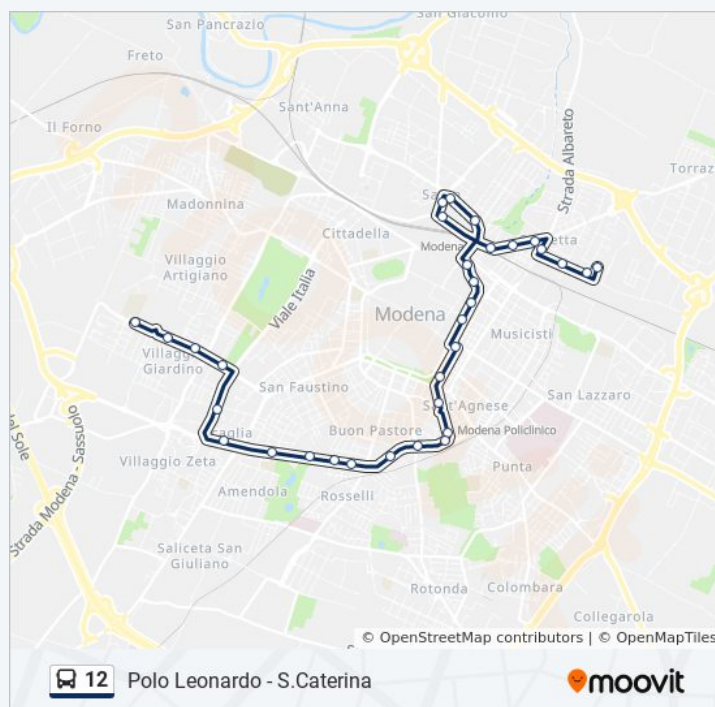

Amendola La Baracchina

Amendola Bv Nievo

Tangenziale Neruda

Italia

Istituto Guarini

Da Vinci Bv Curie

Da Vinci Bv Newton

Polo Leonardo

domenica

Non in Servizio

Informazioni sulla linea bus 12

Direzione: S. Caterina→Polo Leonardo

Fermate: 32

Durata del tragitto: 32 min

La linea in sintesi:

Orari, mappe e fermate della linea bus 12 disponibili in un PDF su moovitapp.com. Usa [App Moovit](https://moovitapp.com) per ottenere tempi di attesa reali, orari di tutte le altre linee o indicazioni passo-passo per muoverti con i mezzi pubblici a Bologna e Romagna.