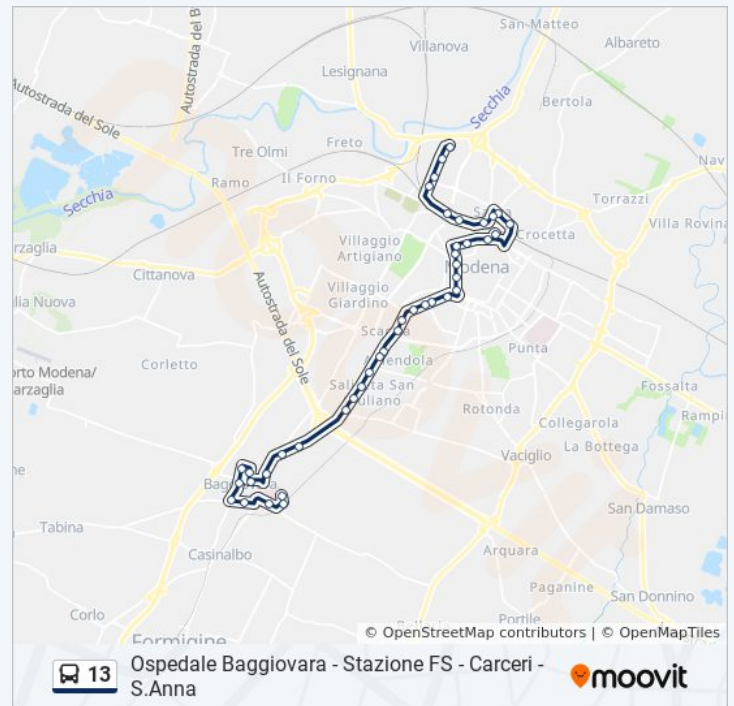

Parenti Fiat

Ramelli Bv Della Mirandola

Ex Vinacce

Sant'Anna Bv Suore

Sant'Anna

## La linea in sintesi:

Strada Sant' Anna

Carceri

**Direzione: Ospedale Baggiovara→Sant'Anna  
Capolinea**

45 fermate

[VISUALIZZA GLI ORARI DELLA LINEA](#)

Ospedale Baggiovara

Baggiovara Fp