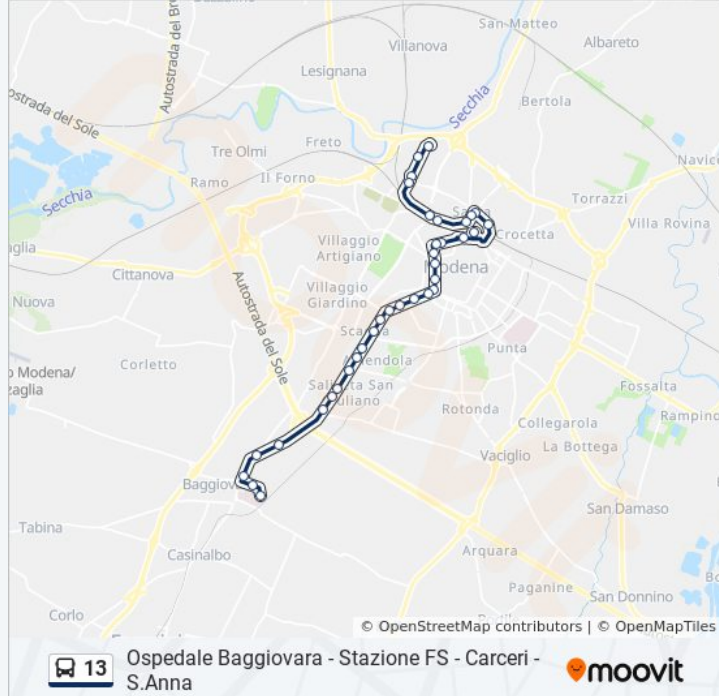

**Informazioni sulla linea bus 13****Direzione:** Carceri→Ospedale Baggiovara**Fermate:** 39**Durata del tragitto:** 34 min**La linea in sintesi:**

Vittorio Veneto Bv Trombi

Risorgimento

Giardini Villa Fogliani

Giardini Bv Chiesa S.Giuliano

Giardini Bv San Marone

Saliceta San Giuliano

Giardini La Bugia

Giardini Due Mulini

Giardini Simint

Camere Ardentì

Ospedale Baggiovara

**Direzione: Ospedale Baggiovara→Carceri**

45 fermate

[VISUALIZZA GLI ORARI DELLA LINEA](#)

Ospedale Baggiovara

Baggiovara Fp

Ausl Centro Servizi

Cavezzo Bv Jori

Da Porto Bv Cavezzo