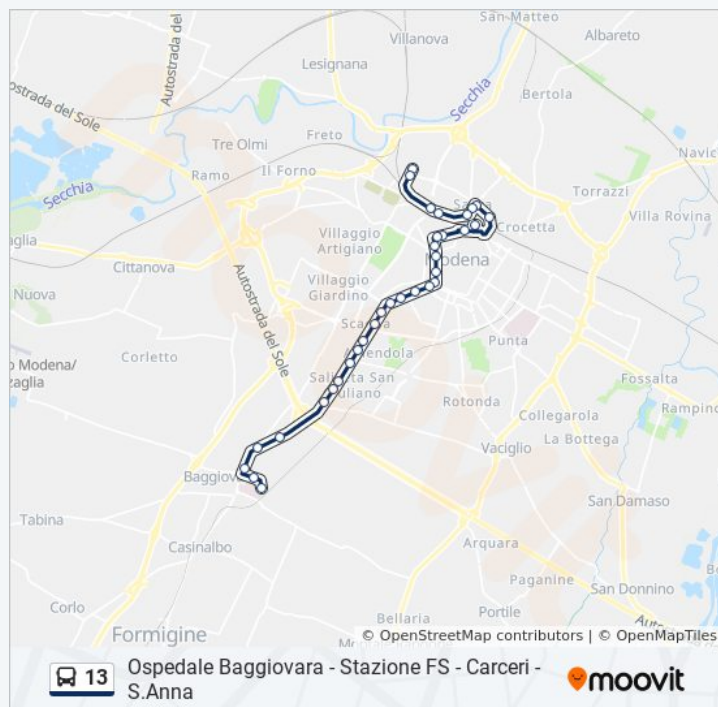

**Direzione: Sant'Anna Capolinea→Ospedale Baggiovara**

37 fermate

[VISUALIZZA GLI ORARI DELLA LINEA](#)

Sant'Anna Capolinea  
Sant'Anna Bv Suore  
Ex Vinacce  
Ramelli Bv Della Mirandola  
Suore Bv Parenti  
Cassiani  
Anderlini Asilo  
Anderlini Centro Commerciale  
Canaletto Cantina Chiarli  
Canaletto Bv Soratore

### Orari della linea bus 13

Orari di partenza verso Sant'Anna Capolinea→Ospedale Baggiovara:

lunedì	05:54 - 20:18
martedì	05:54 - 20:18
mercoledì	05:54 - 20:18
giovedì	05:54 - 20:18
venerdì	05:54 - 20:18
sabato	05:54 - 20:18
domenica	05:55 - 20:20

### Informazioni sulla linea bus 13

**Direzione:** Sant'Anna Capolinea→Ospedale Baggiovara

**Fermate:** 37

**Durata del tragitto: 33 min**  
**La linea in sintesi:**

- Scuole Marconi
- Canaletto Coop
- Stazione FS
- Monte Kosica Bv Ganaceto
- Monte Kosica Stadio
- Monte Kosica Barozzi
- Modena Autostazione
- Ospedale Estense
- Vittorio Veneto Bv Trombi
- Risorgimento
- Giardini Villa Fogliani
- Giardini Polizia Stradale
- Teatro Michelangelo
- Giardini Donatello
- Croce Blu
- Direzionale 70
- Giardini Bv Cimabue 1
- Giardini Bv Cimabue
- Giardini Carcere
- Giardini Bv Chiesa S.Giuliano
- Giardini Bv San Marone
- Saliceta San Giuliano
- Giardini La Bugia
- Giardini Due Mulini
- Giardini Simint
- Camere Ardenti
- Ospedale Baggiovara