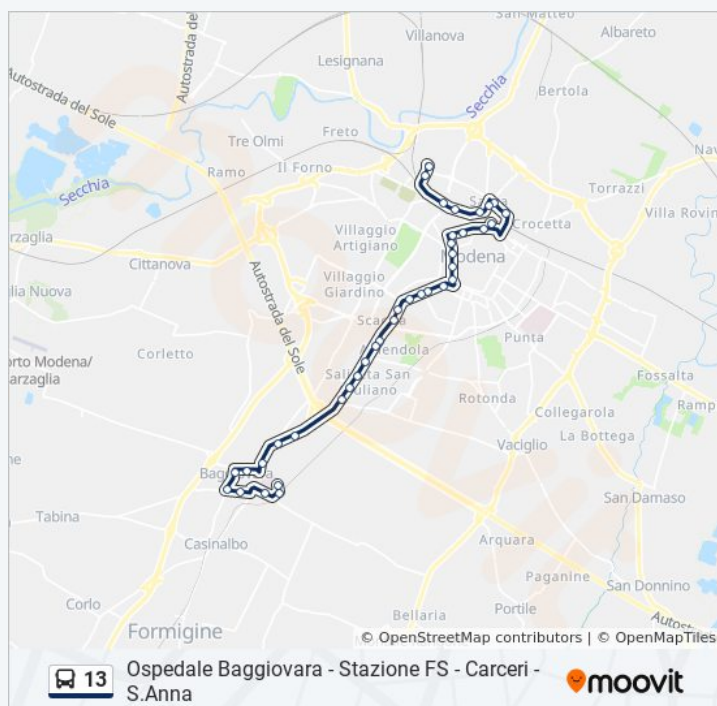

**Orari della linea bus 13**

Orari di partenza verso Ospedale  
Baggiovara→Sant'Anna Capolinea:

lunedì	06:05 - 20:56
martedì	06:05 - 20:56
mercoledì	06:05 - 20:56
giovedì	06:05 - 20:56
venerdì	06:05 - 20:56
sabato	06:05 - 20:53
domenica	06:08 - 20:33

**Informazioni sulla linea bus 13**

**Direzione:** Ospedale Baggiovara→Sant'Anna  
Capolinea

**Fermate:** 45

**Durata del tragitto:** 37 min

**La linea in sintesi:**

Ospedale Estense  
Modena Autostazione  
Monte Kosica Barozzi  
Monte Kosica Stadio  
Monte Kosica Bv Ganaceto  
Stazione FS  
Canaletto Coop  
Scuole Marconi  
Canaletto Bv Soratore  
Canaletto Cantina Chiarli  
Don Monari Bv Canaletto  
Don Monari Chiesa  
Don Monari Bv Cassiani  
Cassiani  
Parenti Fiat  
Ramelli Bv Della Mirandola  
Ex Vinacce  
Sant'Anna Bv Suore  
Sant'Anna Capolinea