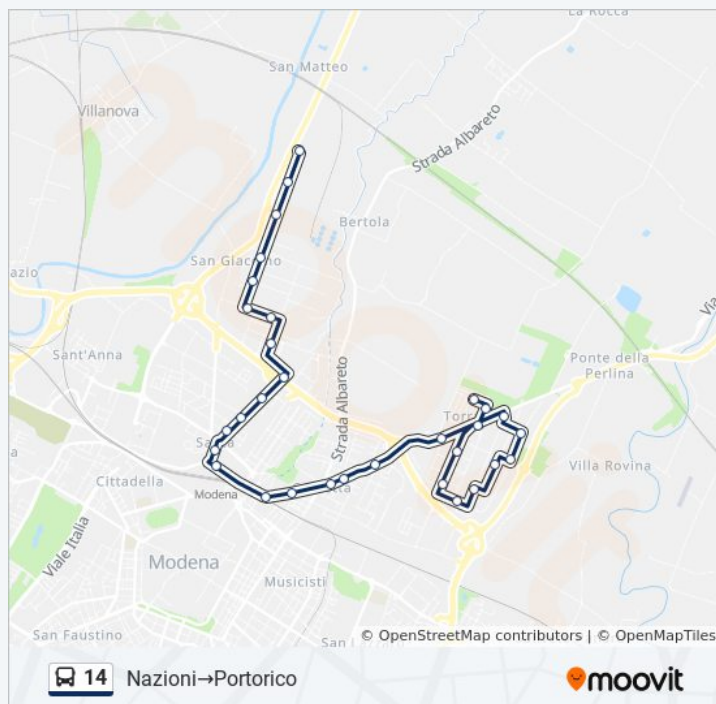

Informazioni sulla linea bus 14

Direzione: Nazioni→Portorico

Fermate: 32

Durata del tragitto: 26 min

La linea in sintesi:

Direzione: Nonantolana 1010→Finzi

26 fermate

[VISUALIZZA GLI ORARI DELLA LINEA](#)