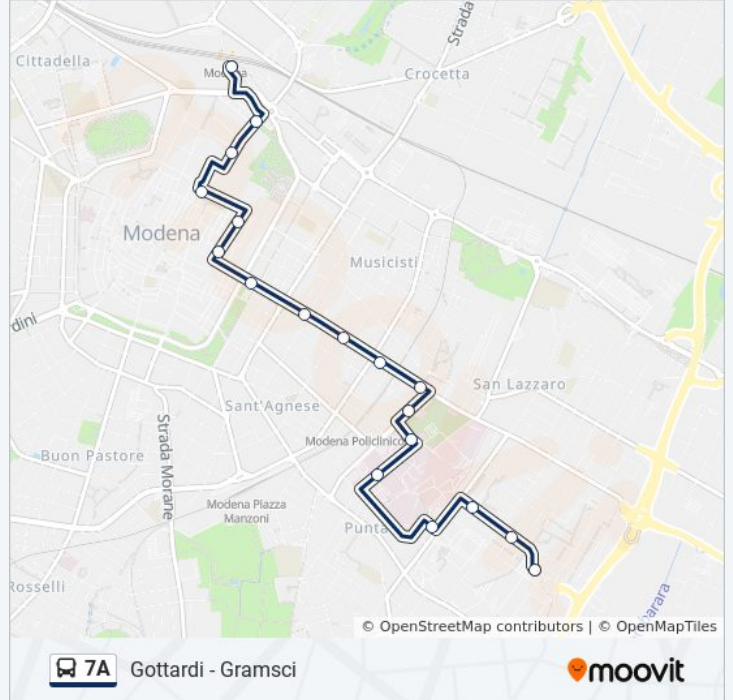

### Orari della linea bus 7A

Orari di partenza verso Stazione FS → Gottardi:

lunedì	Non in Servizio
martedì	Non in Servizio
mercoledì	Non in Servizio
giovedì	Non in Servizio
venerdì	Non in Servizio
sabato	20:58 - 21:28
domenica	Non in Servizio

### Informazioni sulla linea bus 7A

**Direzione:** Stazione FS → Gottardi

**Fermate:** 18

**Durata del tragitto:** 16 min

**La linea in sintesi:**

Orari, mappe e fermate della linea bus 7A disponibili in un PDF su [moovitapp.com](https://moovitapp.com). Usa [App Moovit](#) per ottenere tempi di attesa reali, orari di tutte le altre linee o indicazioni passo-passo per muoverti con i mezzi pubblici a Bologna e Romagna.