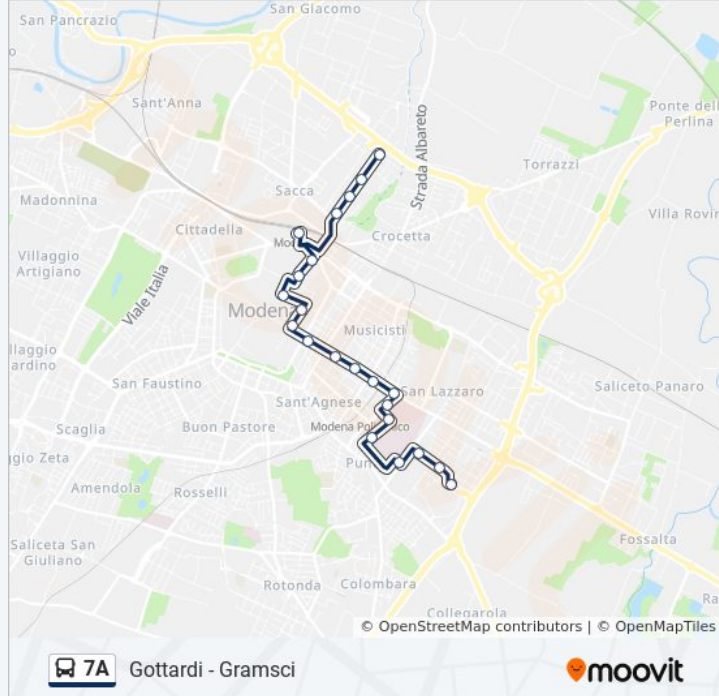

## Informazioni sulla linea bus 7A

**Direzione:** Gramsci→Gottardi

**Fermate:** 22

**Durata del tragitto:** 24 min

**La linea in sintesi:**

Campi Università

Braghioli

Gottardi Bv Araldi

Gottardi

**Direzione: Stazione FS → Gottardi**

18 fermate

[VISUALIZZA GLI ORARI DELLA LINEA](#)

Stazione FS

Vittorio Emanuele

Croce Rossa

Piazza Roma