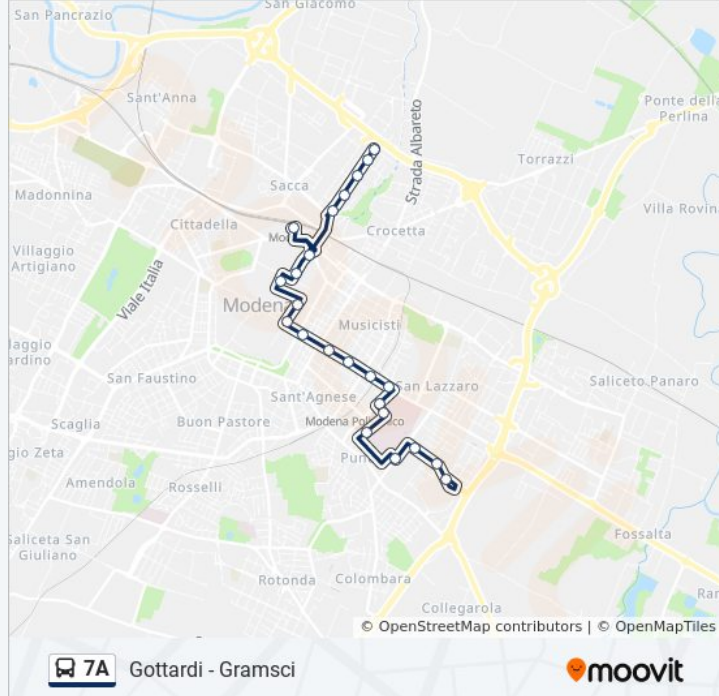

Usa Moovit per trovare le fermate della linea bus 7A più vicine a te e scoprire quando passerà il prossimo mezzo della linea bus 7A

### Informazioni sulla linea bus 7A

**Direzione:** Gottardi→Gramsci

**Fermate:** 23

**Durata del tragitto:** 26 min

**La linea in sintesi:**

Gramsci Bv Donati

Gramsci

**Direzione: Gottardi→Stazione FS**

18 fermate

[VISUALIZZA GLI ORARI DELLA LINEA](#)

Gottardi

Gottardi Bv Araldi

Braghioli

Campi Università

Poliambulatorio

Policlinico

Piazza Roma

Croce Rossa

Vittorio Emanuele

Stazione FS