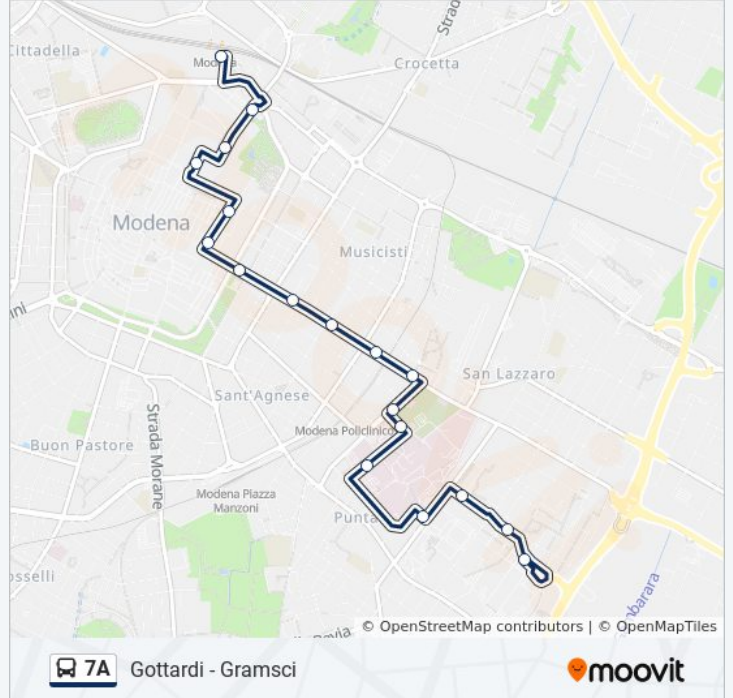

Piazza Roma

Croce Rossa

Vittorio Emanuele

Stazione FS

### Orari della linea bus 7A

Orari di partenza verso Gottardi→Stazione FS:

lunedì	Non in Servizio
martedì	Non in Servizio
mercoledì	Non in Servizio
giovedì	Non in Servizio
venerdì	Non in Servizio
sabato	20:37 - 20:56
domenica	Non in Servizio

### Informazioni sulla linea bus 7A

**Direzione:** Gottardi→Stazione FS

**Fermate:** 18

**Durata del tragitto:** 19 min

**La linea in sintesi:**

## Direzione: Gramsci→Gottardi

22 fermate

[VISUALIZZA GLI ORARI DELLA LINEA](#)

Gramsci

Gramsci Bv Toniolo

Gramsci Edicola

Gramsci Farmacia

Stazione FS