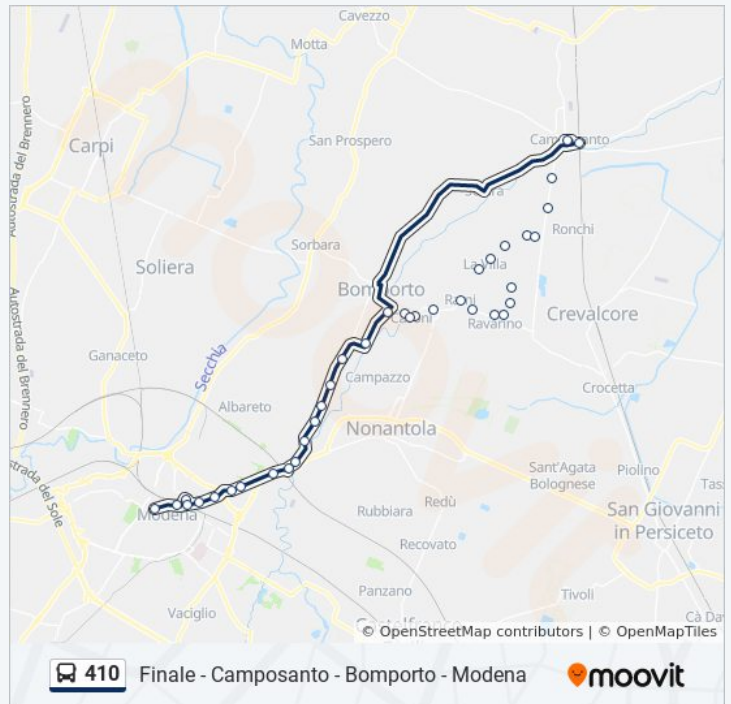

Direzione: Modena Autostazione→Camposanto

Fermate: 38

Durata del tragitto: 44 min

La linea in sintesi:

Direzione: Modena Autostazione→Finale Emilia

Orari della linea bus 410

Autostazione

52 fermate