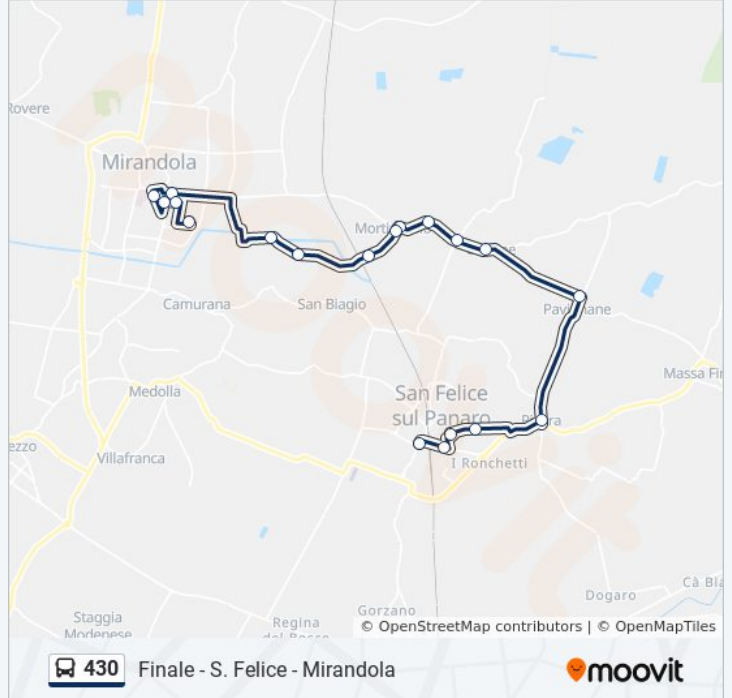

[VISUALIZZA GLI ORARI DELLA LINEA](#)

- Ospedale San Felice
- San Felice Stadio
- San Felice Sul Panaro
- Mulino Ariani
- Rivara
- Pavignane
- Confine
- Ponte San Pellegrino
- Camil
- Mortizzuolo
- Mortizzuolo
- Il Fiasco
- Case Quattro Frati
- La Picca
- Mazzone
- Mirandola Ospedale
- Viale Della Libertà
- Barozzi Scuole

Orari della linea bus 430

Orari di partenza verso Ospedale San Felice→Mirandola Terminal:

lunedì	07:15 - 07:20
martedì	07:15 - 07:20
mercoledì	07:15 - 07:20
giovedì	07:15 - 07:20
venerdì	07:15 - 07:20
sabato	07:17
domenica	Non in Servizio

Informazioni sulla linea bus 430

Direzione: Ospedale San Felice→Mirandola Terminal

Fermate: 19

Durata del tragitto: 28 min

La linea in sintesi:

Direzione: Polo Finale→Mirandola Terminal

25 fermate

[VISUALIZZA GLI ORARI DELLA LINEA](#)