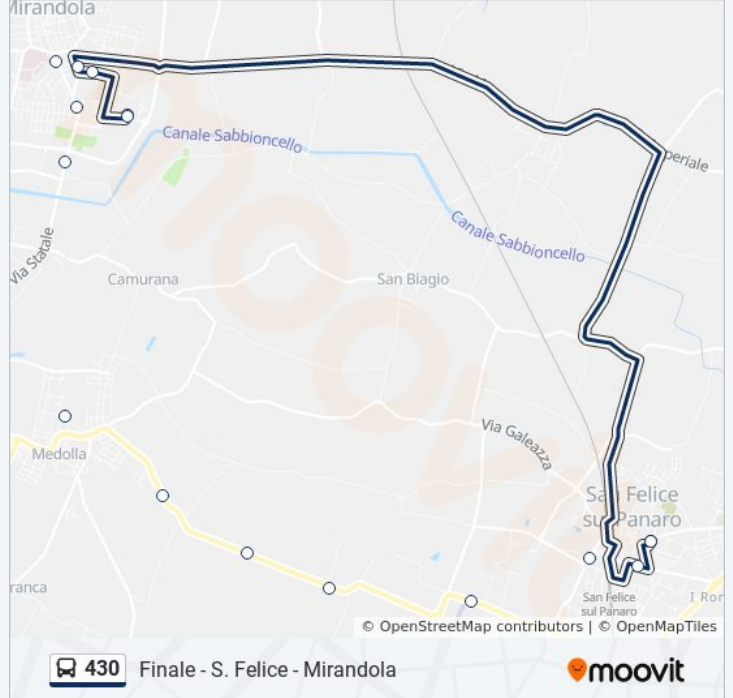

Direzione: Mirandola Terminal→San Felice Sul Panaro

15 fermate

[VISUALIZZA GLI ORARI DELLA LINEA](#)

Mirandola Terminal
 Barozzi Scuole
 Mirandola Ex Scuole
 Mirandola Ospedale
 Carrozeria Barbi
 Fontana Maglificio
 San Giacomo Roncole
 Medolla Autostazione
 Malcantone
 Malcantone Scuole
 La Buca
 San Felice Polo Industriale
 Ospedale San Felice
 San Felice Stadio
 San Felice Sul Panaro

Informazioni sulla linea bus 430

Direzione: Mirandola Terminal→San Felice Sul Panaro

Fermate: 15

Durata del tragitto: 21 min

La linea in sintesi:

Direzione: Ospedale San Felice→Mirandola Terminal

19 fermate