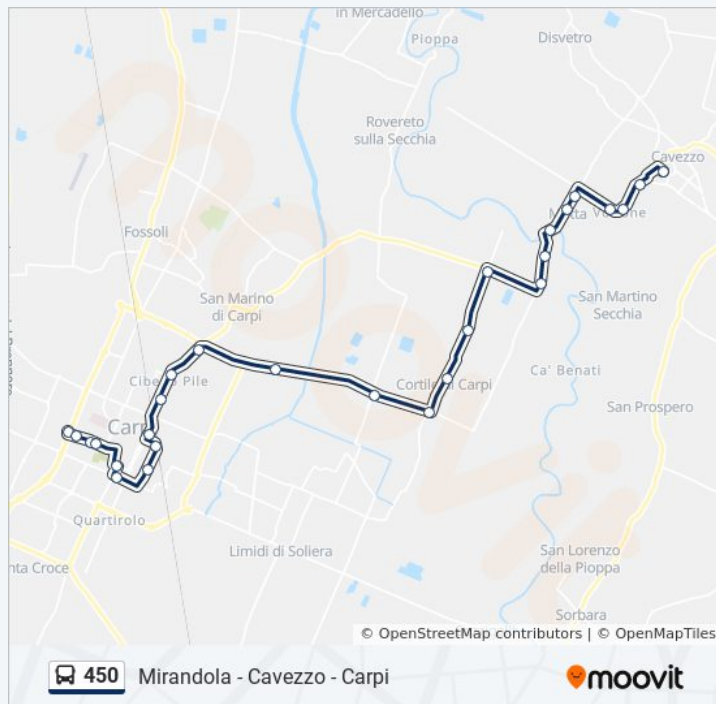

Informazioni sulla linea bus 450

Direzione: Mirandola Terminal→Carpi Terminal Bus

Fermate: 36

Durata del tragitto: 55 min

La linea in sintesi:

Ponte Motta
 Castello Fantini
 San Martino Secchia Bv
 Cortile Scuole
 Mulino Cortile
 Cortile
 San Pellegrino Cortile
 Griduzza Scuole
 Cacciatori Trattoria
 San Marino Bv
 Cibeno
 Cibeno Farmacia
 Ariosto
 Stazione FS
 Alghisi 2
 Stadio
 P.Le Ramazzini
 Carpi Terminal Bus

Direzione: Piscine→Cavezzo Autostazione

27 fermate

[VISUALIZZA GLI ORARI DELLA LINEA](#)

Piscine
 Peruzzi 3
 Peruzzi 2
 Peruzzi Autostazione
 P.Le Ramazzini
 Stadio
 Alghisi 2
 Stazione FS
 Ariosto
 Cibeno Farmacia
 Cibeno

Direzione: Piscine→Cavezzo Autostazione

Fermate: 27

Durata del tragitto: 35 min

La linea in sintesi:

San Marino Bv
 Cacciatori Trattoria
 Griduzza Scuole
 San Pellegrino Cortile
 Cortile
 Mulino Cortile
 Cortile Scuole
 San Martino Secchia Bv
 Castello Fantini
 Ponte Motta
 Baraccone
 Bisighini Bv
 Voltone 1
 Voltone
 Bellicina
 Cavezzo Autostazione