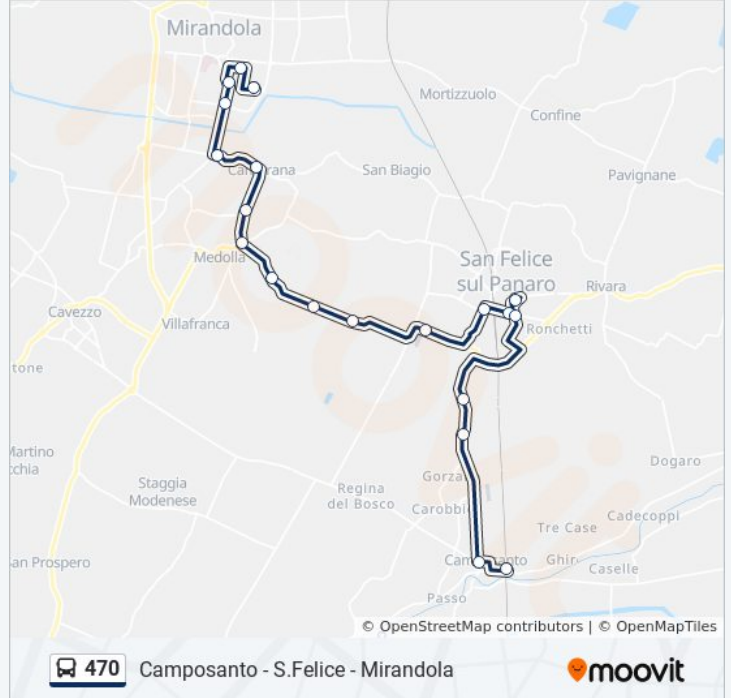

Usa Moovit per trovare le fermate della linea bus 470 più vicine a te e scoprire quando passerà il prossimo mezzo della linea bus 470

Direzione: Camposanto→Mirandola Terminal

20 fermate

[VISUALIZZA GLI ORARI DELLA LINEA](#)

Orari della linea bus 470

Orari di partenza verso Camposanto→Mirandola Terminal:

lunedì	06:15 - 07:05
martedì	06:15 - 07:05
mercoledì	06:15 - 07:05
giovedì	06:15 - 07:05
venerdì	06:15 - 07:05
sabato	06:15 - 07:05
domenica	Non in Servizio

Informazioni sulla linea bus 470

Direzione: Camposanto→Mirandola Terminal

Fermate: 20

Durata del tragitto: 33 min

La linea in sintesi:

Direzione: Mirandola Terminal→Camposanto

23 fermate

[VISUALIZZA GLI ORARI DELLA LINEA](#)