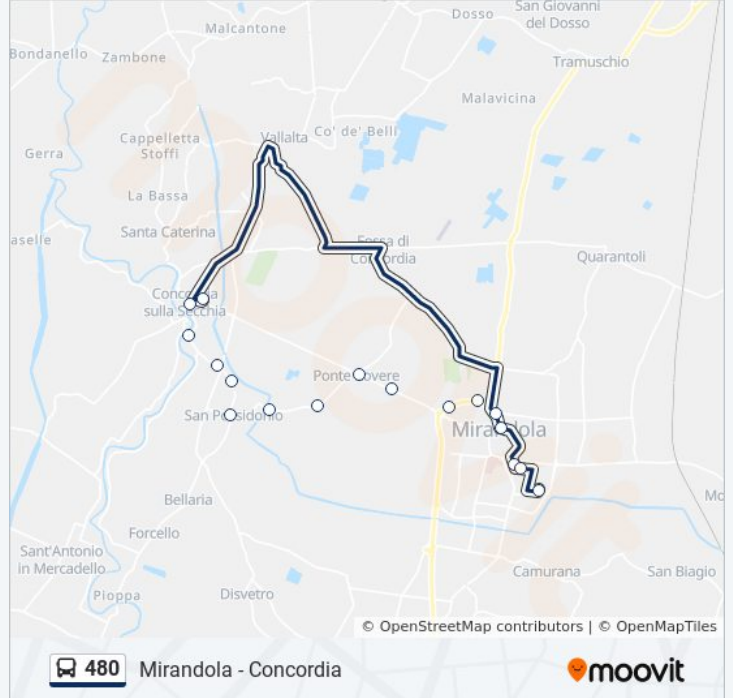

Usa Moovit per trovare le fermate della linea bus 480 più vicine a te e scoprire quando passerà il prossimo mezzo della linea bus 480

Direzione: Concordia→Mirandola Terminal

18 fermate

[VISUALIZZA GLI ORARI DELLA LINEA](#)

Informazioni sulla linea bus 480

Direzione: Concordia→Mirandola Terminal

Fermate: 18

Durata del tragitto: 25 min

La linea in sintesi:

Direzione: Mirandola Terminal→Concordia

17 fermate

[VISUALIZZA GLI ORARI DELLA LINEA](#)

Orari della linea bus 480

Orari di partenza verso Mirandola Terminal→Concordia:

lunedì	06:00 - 19:25
martedì	06:00 - 19:25
mercoledì	06:00 - 19:25
giovedì	06:00 - 19:25
venerdì	06:00 - 19:25
sabato	06:00 - 19:25
domenica	Non in Servizio

Informazioni sulla linea bus 480

Direzione: Mirandola Terminal→Concordia

Fermate: 17

Durata del tragitto: 22 min

La linea in sintesi:

Direzione: Mirandola Terminal→San Possidonio

12 fermate

[VISUALIZZA GLI ORARI DELLA LINEA](#)