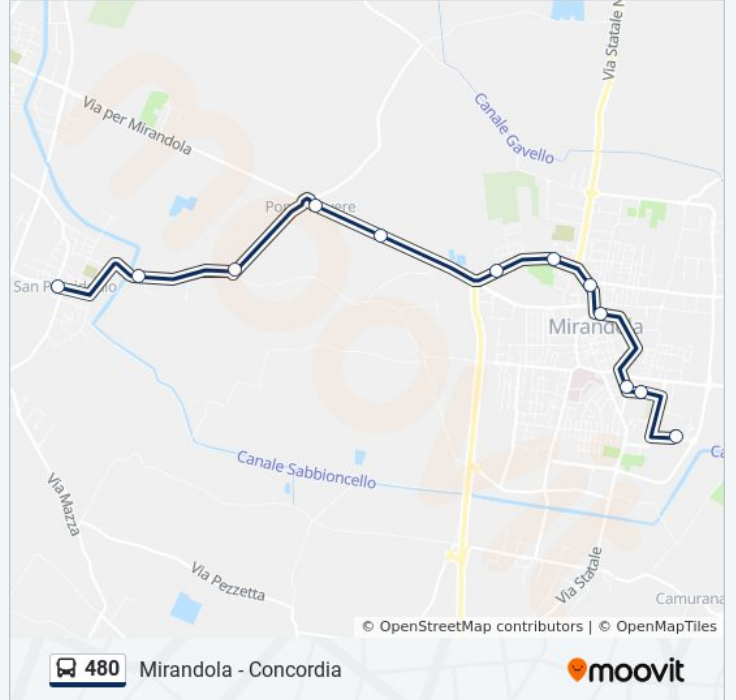

Usa Moovit per trovare le fermate della linea bus 480 più vicine a te e scoprire quando passerà il prossimo mezzo della linea bus 480

Direzione: Concordia→Mirandola Terminal

18 fermate

[VISUALIZZA GLI ORARI DELLA LINEA](#)

Informazioni sulla linea bus 480

Direzione: Mirandola Terminal→Concordia

Fermate: 17

Durata del tragitto: 22 min

La linea in sintesi:

Direzione: Mirandola Terminal→San Possidonio

12 fermate

[VISUALIZZA GLI ORARI DELLA LINEA](#)

Orari della linea bus 480

Orari di partenza verso Mirandola Terminal→San Possidonio:

lunedì	14:00
martedì	14:00
mercoledì	14:00
giovedì	14:00
venerdì	14:00
sabato	Non in Servizio
domenica	Non in Servizio

Informazioni sulla linea bus 480

Direzione: Mirandola Terminal→San Possidonio

Fermate: 12

Durata del tragitto: 19 min

La linea in sintesi:

Orari, mappe e fermate della linea bus 480 disponibili in un PDF su moovitapp.com. Usa [App Moovit](#) per ottenere tempi di attesa reali, orari di tutte le altre linee o indicazioni passo-passo per muoverti con i mezzi pubblici a Bologna e Romagna.