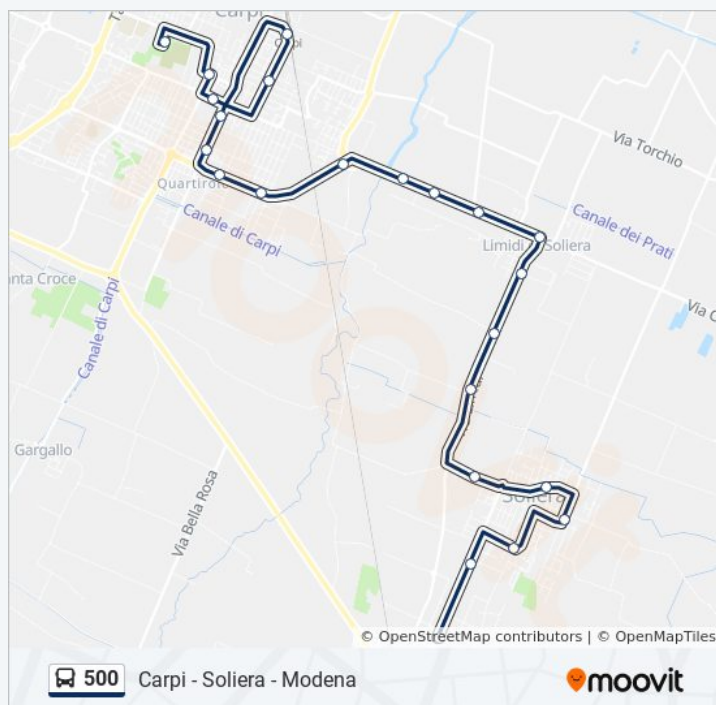

Nazionale Per Carpi

Emilia Ovest Bv Autodromo

Modena Autostazione

Direzione: Soliera Industriale→Carpi Terminal Bus

23 fermate

[VISUALIZZA GLI ORARI DELLA LINEA](#)

Soliera Industriale

Smalteria

Villa Di Soliera

Arginetto

Soliera

La Corte

Viazzolo

Orari della linea bus 500

Orari di partenza verso Soliera Industriale→Carpi Terminal Bus:

lunedì	06:37
martedì	06:37
mercoledì	06:37
giovedì	06:37
venerdì	06:37
sabato	06:37
domenica	Non in Servizio

Due Colonne
Papotti
Limidi
Roma
La Baita
Lama
Cavalcaferrovia
Lama 1
Lama 2
Marx 1
Marx
Alghisi 2
Stazione FS
Stadio
P.Le Ramazzini
Carpi Terminal Bus

Informazioni sulla linea bus 500

Direzione: Soliera Industriale→Carpi Terminal Bus

Fermate: 23

Durata del tragitto: 33 min

La linea in sintesi:

Direzione: Soliera Industriale→Piscine

24 fermate

[VISUALIZZA GLI ORARI DELLA LINEA](#)

Soliera Industriale
Smalteria
Villa Di Soliera
Arginetto
Soliera
La Corte
Viazzolo
Due Colonne
Papotti
Limidi
Roma
La Baita
Lama