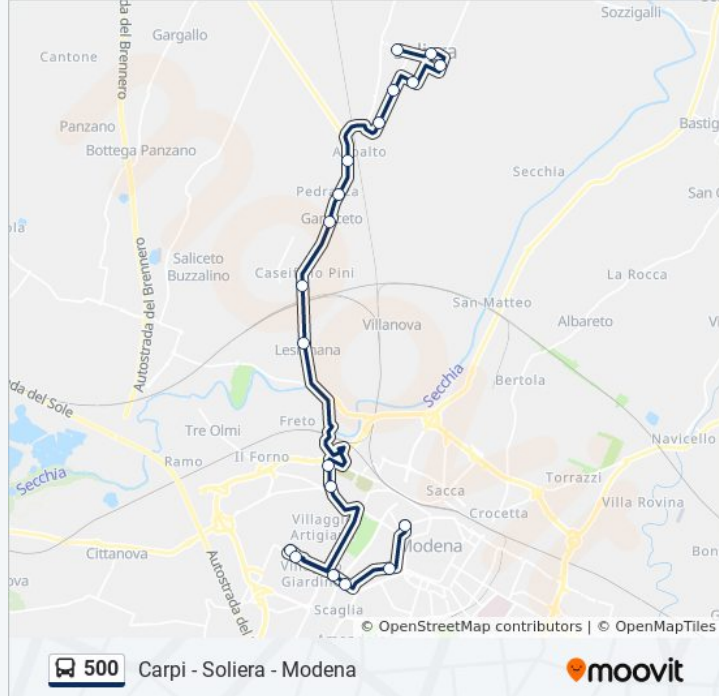

Informazioni sulla linea bus 500

Direzione: La Corte→Modena Autostazione

Fermate: 19

Durata del tragitto: 42 min

La linea in sintesi:

Polo Leonardo 1

Istituto Guarini

Istituto Cattaneo

Istituto Fermi

Modena Autostazione

Direzione: Limidi→Piscine

15 fermate

[VISUALIZZA GLI ORARI DELLA LINEA](#)

Limidi

Roma

La Baita