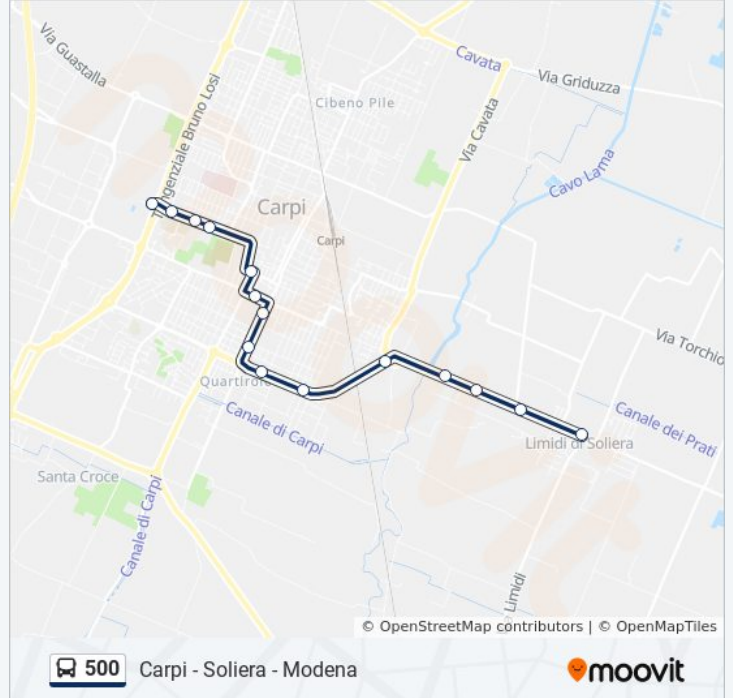

Lama

Cavalcaferrovia

Lama 1

Lama 2

Marx 1

Marx

Stadio

P.Le Ramazzini

Peruzzi Autostazione

Peruzzi 2

Peruzzi 3

Piscine

Orari della linea bus 500

Orari di partenza verso Limidi→Piscine:

lunedì	07:27
martedì	07:27
mercoledì	07:27
giovedì	07:27
venerdì	07:27
sabato	07:27
domenica	Non in Servizio

Informazioni sulla linea bus 500

Direzione: Limidi→Piscine

Fermate: 15

Durata del tragitto: 16 min

La linea in sintesi:

Direzione: Modena Autostazione → Carpi Terminal Bus

33 fermate

[VISUALIZZA GLI ORARI DELLA LINEA](#)

Modena Autostazione

Emilia Ovest Bv Autodromo

Nazionale Per Carpi

Nazionale Per Carpi Bv Bembo

San Pancrazio

Lesignana

Cantina

Ganaceto