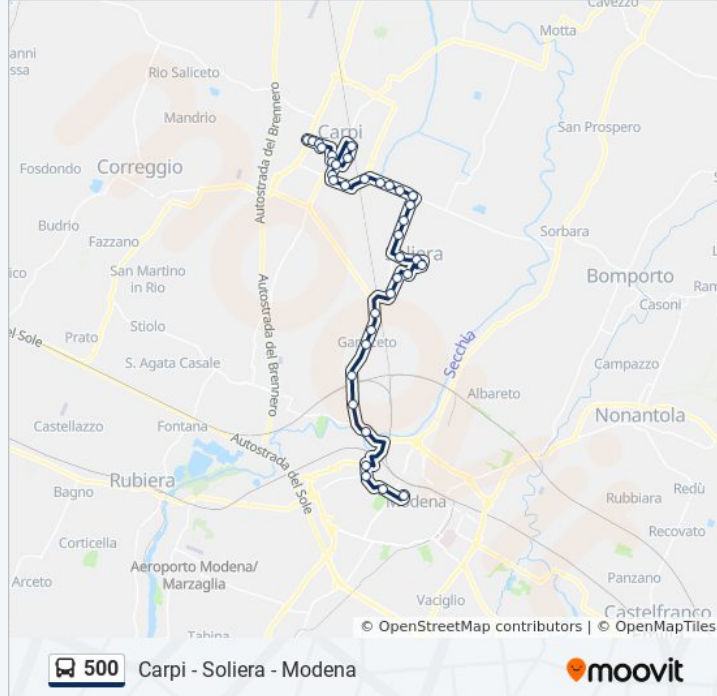

Cavalcaferrovia

Appalto

Ganaceto Scuole

Ganaceto

Cantina

Lesignana

San Pancrazio

Nazionale Per Carpi Bv Bembo

Nazionale Per Carpi

Emilia Ovest Bv Autodromo

Modena Autostazione

Direzione: Soliera Industriale→Carpi Terminal Bus

23 fermate

[VISUALIZZA GLI ORARI DELLA LINEA](#)

Soliera Industriale

Smalteria

Villa Di Soliera

Arginetto

Soliera

La Corte

Viazzolo

Orari della linea bus 500

Orari di partenza verso Soliera Industriale→Carpi Terminal Bus:

lunedì	06:37
martedì	06:37
mercoledì	06:37
giovedì	06:37
venerdì	06:37
sabato	06:37
domenica	Non in Servizio