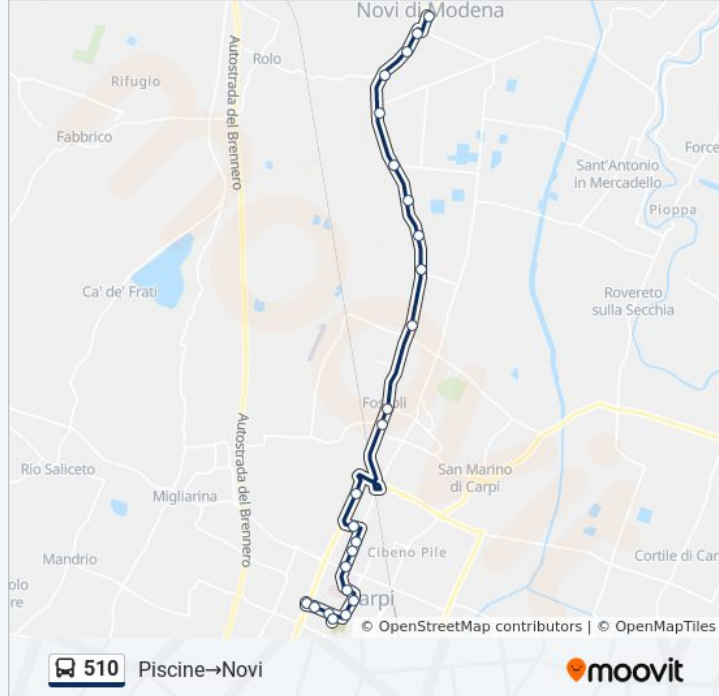

Direzione: Piscine→Novi

Fermate: 24

Durata del tragitto: 31 min

La linea in sintesi:

Ponte Pietra

Serragli

Rolo Bv

Villafranca

Uris Bar

Novi

Direzione: Rolo Stazione→Novi

5 fermate

[VISUALIZZA GLI ORARI DELLA LINEA](#)

Rolo Stazione

Rolo Bv

Villafranca

Uris Bar

Novi

Orari della linea bus 510

Orari di partenza verso Rolo Stazione→Novi:

lunedì	15:16
martedì	15:16
mercoledì	15:16
giovedì	15:16
venerdì	15:16
sabato	Non in Servizio
domenica	Non in Servizio

Informazioni sulla linea bus 510

Direzione: Rolo Stazione→Novi

Fermate: 5

Durata del tragitto: 6 min

La linea in sintesi:

 [Percorso linea bus 510](#)

Orari, mappe e fermate della linea bus 510 disponibili in un PDF su [moovitapp.com](#). Usa [App Moovit](#) per ottenere tempi di attesa reali, orari di tutte le altre linee o indicazioni passo-passo per muoverti con i mezzi pubblici a Bologna e Romagna.