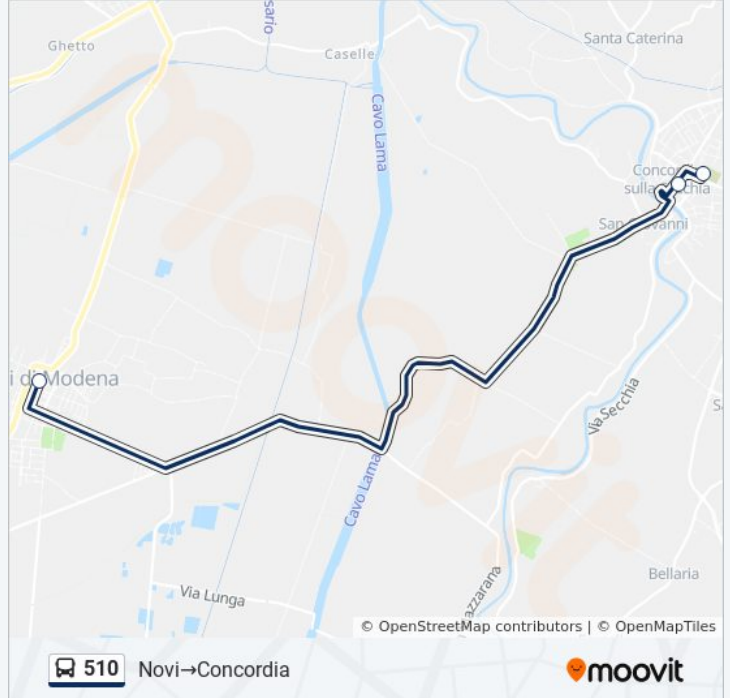

Informazioni sulla linea bus 510

Direzione: Moglia→Rolo Stazione

Fermate: 9

Durata del tragitto: 13 min

La linea in sintesi:

 [Percorso linea bus 510](#)

Direzione: Novi→Carpi Terminal Bus

22 fermate

Informazioni sulla linea bus 510

Direzione: Novi→Carpi Terminal Bus

Fermate: 22

Durata del tragitto: 28 min

La linea in sintesi:

3 Febbraio

Carpi Terminal Bus

Direzione: Novi→Concordia

3 fermate

[VISUALIZZA GLI ORARI DELLA LINEA](#)

Novi

Concordia Centro

Concordia

Orari della linea bus 510

Orari di partenza verso Novi→Concordia:

lunedì	12:40
martedì	12:40
mercoledì	12:40
giovedì	12:40
venerdì	12:40
sabato	12:40
domenica	Non in Servizio

Informazioni sulla linea bus 510

Direzione: Novi→Concordia

Fermate: 3

Durata del tragitto: 14 min

La linea in sintesi:

Direzione: Piscine→Moglia

29 fermate

[VISUALIZZA GLI ORARI DELLA LINEA](#)