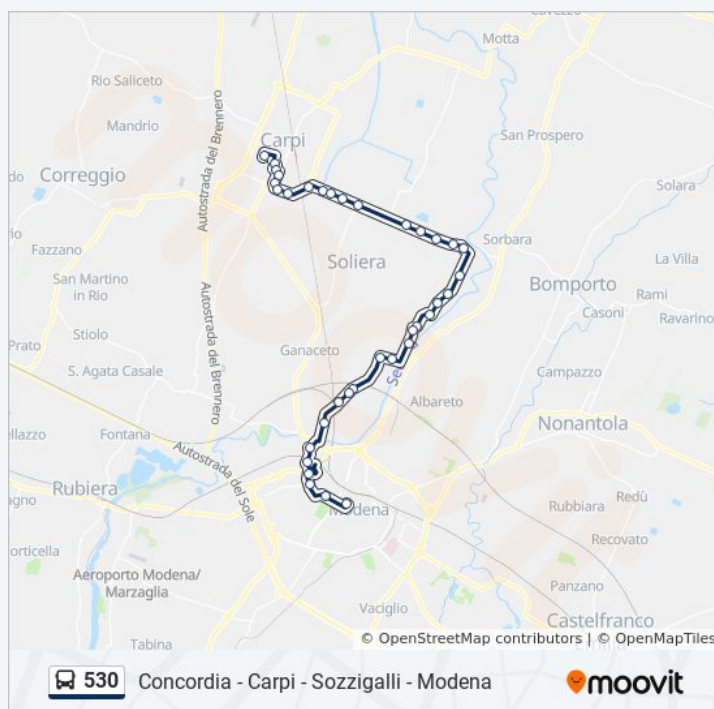

La Baita

Lama

Cavalcaferrovia

Lama 1

Lama 2

Marx 1

Marx

Stadio

P.Le Ramazzini

Carpi Terminal Bus

venerdì 12:20 - 13:30

sabato 12:20 - 13:30

domenica Non in Servizio

Informazioni sulla linea bus 530

Direzione: Modena Autostazione → Carpi Terminal Bus

Fermate: 36

Durata del tragitto: 45 min

La linea in sintesi:

Direzione: Modena Autostazione→Concordia

44 fermate

[VISUALIZZA GLI ORARI DELLA LINEA](#)

Modena Autostazione
Emilia Ovest Bv Autodromo
Nazionale Per Carpi
Nazionale Per Carpi Bv Bembo
Ponte Alto
San Pancrazio Chiesa
Villanova Scuole
Villanova
Bottega Di Mezzo
Villanova Cimitero
Olmaccio
Passo Uccellino
Setti
Bottega Secchia
Secchia
Soliera Bv
Caseificio Secchia
Santa Maria
Dotti Bv
Sozzigalli
Sozzigalli Palazzina
Castello
Cortile Calanca
Cortile
Mulino Cortile
Cortile Scuole
San Martino Secchia Bv
Castello Fantini
Ponte Motta