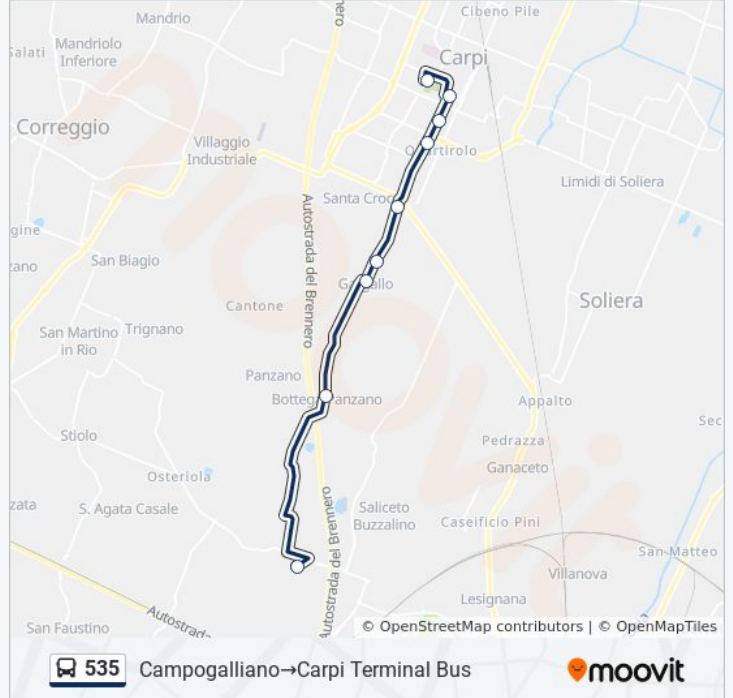

Direzione: Campogalliano→Carpi Terminal Bus

9 fermate

[VISUALIZZA GLI ORARI DELLA LINEA](#)

Campogalliano
Panzano Carpi
Gargallo
Mulini 2
Santa Croce Bv
Ugo Da Carpi 3
Ugo Da Carpi
P.Le Ramazzini
Carpi Terminal Bus

Orari della linea bus 535

Orari di partenza verso Campogalliano→Carpi Terminal Bus:

lunedì	07:15 - 14:55
martedì	07:15 - 14:55
mercoledì	07:15 - 14:55
giovedì	07:15 - 14:55
venerdì	07:15 - 14:55
sabato	07:15 - 13:50
domenica	Non in Servizio

Informazioni sulla linea bus 535

Direzione: Campogalliano→Carpi Terminal Bus

Fermate: 9

Durata del tragitto: 22 min

La linea in sintesi:

Direzione: Carpi Terminal Bus → Campogalliano

10 fermate

[VISUALIZZA GLI ORARI DELLA LINEA](#)

- Carpi Terminal Bus
- P.Le Ramazzini
- Ugo Da Carpi
- Ugo Da Carpi 3
- Santa Croce Bv
- Mulini 2
- Gargallo
- Panzano Carpi
- Gramsci
- Campogalliano

Orari della linea bus 535

Orari di partenza verso Carpi Terminal Bus → Campogalliano: