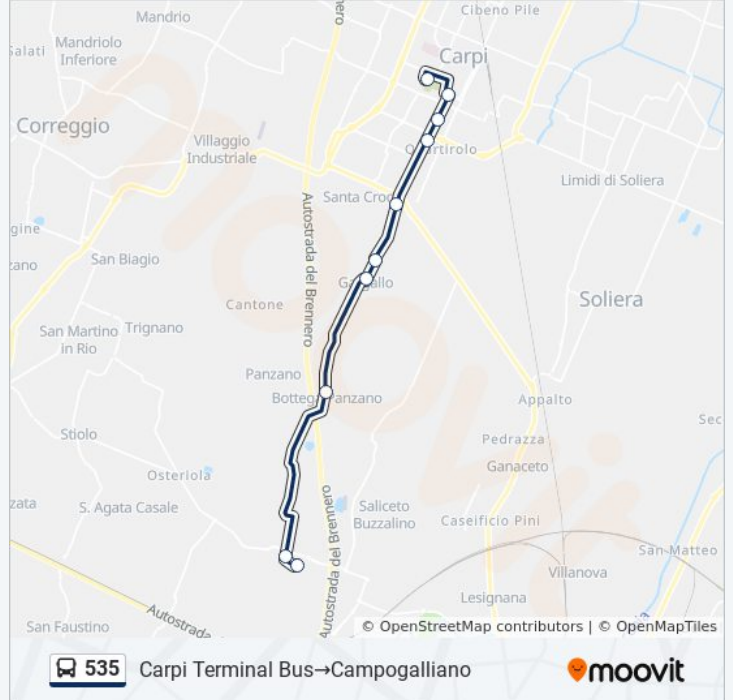

Informazioni sulla linea bus 535

Direzione: Campogalliano→Carpi Terminal Bus

Fermate: 9

Durata del tragitto: 22 min

La linea in sintesi:

Direzione: Carpi Terminal Bus → Campogalliano

10 fermate

[VISUALIZZA GLI ORARI DELLA LINEA](#)

- Carpi Terminal Bus
- P.Le Ramazzini
- Ugo Da Carpi
- Ugo Da Carpi 3
- Santa Croce Bv
- Mulini 2
- Gargallo
- Panzano Carpi
- Gramsci
- Campogalliano

Orari della linea bus 535

Orari di partenza verso Carpi Terminal Bus → Campogalliano:

lunedì	06:40 - 16:50
martedì	06:40 - 16:50
mercoledì	06:40 - 16:50
giovedì	06:40 - 16:50
venerdì	06:40 - 16:50
sabato	06:40 - 13:15
domenica	Non in Servizio

Informazioni sulla linea bus 535

Direzione: Carpi Terminal Bus → Campogalliano

Fermate: 10

Durata del tragitto: 20 min

La linea in sintesi:

Orari, mappe e fermate della linea bus 535 disponibili in un PDF su moovitapp.com. Usa [App Moovit](#) per ottenere tempi di attesa reali, orari di tutte le altre linee o indicazioni passo-passo per muoverti con i mezzi pubblici a Bologna e Romagna.