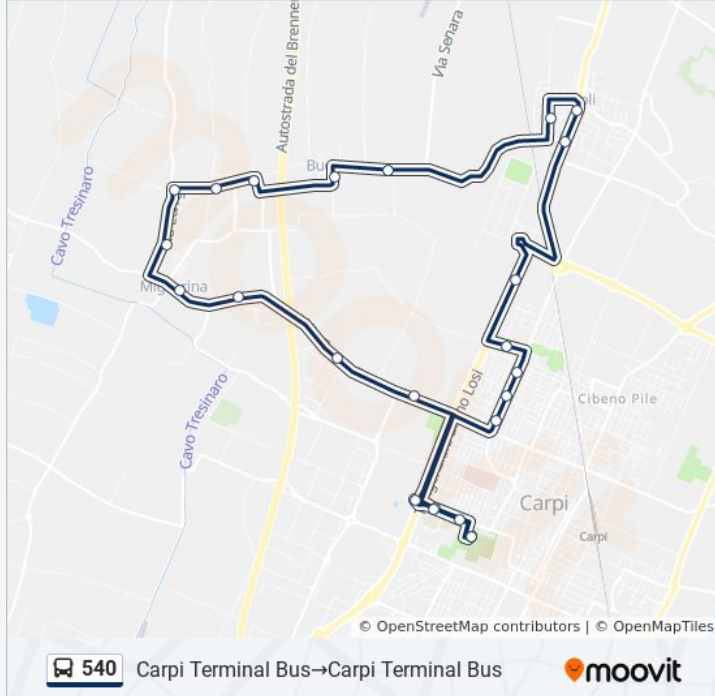

**Direzione: Carpi Terminal Bus→Carpi Terminal Bus**

24 fermate

[VISUALIZZA GLI ORARI DELLA LINEA](#)

Carpi Terminal Bus  
Peruzzi 3  
Guastalla 2  
Carpi - Maestà  
Migliarina - Via Guastalla  
Migliarina Chiesa  
Lunga  
Roma Bv  
Migliarina  
Budrione Bv  
Budrione  
Budrione Scuole  
Mar Nero  
Fossoli  
Fossoli Zona Industriale  
Lux  
Scuole Medie  
Remesina 3  
Remesina 2  
Remesina 1

### Informazioni sulla linea bus 540

**Direzione:** Carpi Terminal Bus→Carpi Terminal Bus

**Fermate:** 24

**Durata del tragitto:** 35 min

**La linea in sintesi:**

Piscine

Peruzzi 3

Peruzzi 2

Carpi Terminal Bus

**Direzione: Carpi Terminal Bus→Carpi Terminal Bus**

23 fermate

[VISUALIZZA GLI ORARI DELLA LINEA](#)

Carpi Terminal Bus

Peruzzi 3

Piscine

Remesina 1

### Informazioni sulla linea bus 540

**Direzione:** Carpi Terminal Bus→Carpi Terminal Bus

**Fermate:** 23

**Durata del tragitto:** 30 min

**La linea in sintesi:**

Carpi - Maestà

Guastalla 2

Peruzzi 3