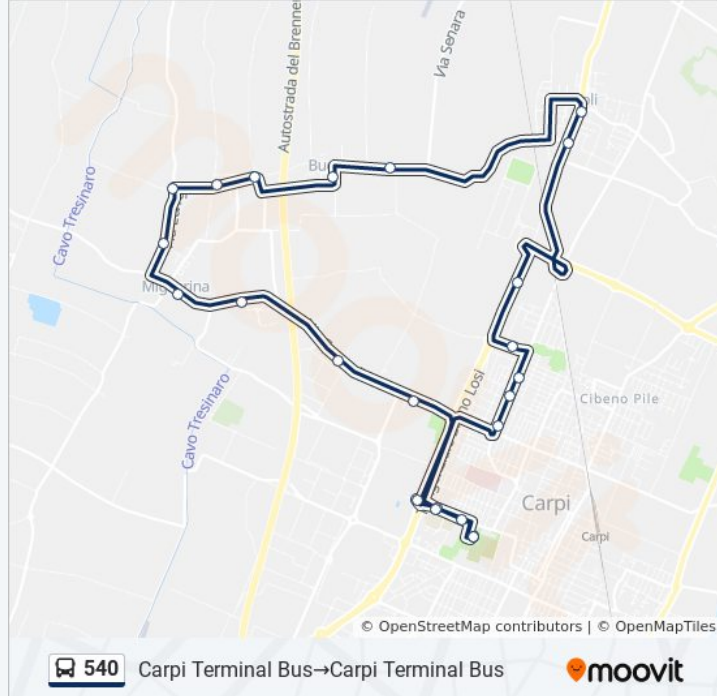

### Informazioni sulla linea bus 540

**Direzione:** Carpi Terminal Bus→Carpi Terminal Bus

**Fermate:** 24

**Durata del tragitto:** 35 min

**La linea in sintesi:**

Piscine

Peruzzi 3

Peruzzi 2

### Orari della linea bus 540

Orari di partenza verso Carpi Terminal Bus→Carpi Terminal Bus:

lunedì	13:15 - 14:20
martedì	13:15 - 14:20
mercoledì	13:15 - 14:20
giovedì	13:15 - 14:20
venerdì	13:15 - 14:20
sabato	13:15
domenica	Non in Servizio

### Informazioni sulla linea bus 540

**Direzione:** Carpi Terminal Bus→Carpi Terminal Bus

**Fermate:** 23

**Durata del tragitto:** 30 min

**La linea in sintesi:**

Carpi - Maestà

Guastalla 2

Peruzzi 3

Peruzzi 2

Carpi Terminal Bus

Orari, mappe e fermate della linea bus 540 disponibili in un PDF su [moovitapp.com](https://moovitapp.com). Usa [App Moovit](#) per ottenere tempi di attesa reali, orari di tutte le altre linee o indicazioni passo-passo per muoverti con i mezzi pubblici a Bologna e Romagna.