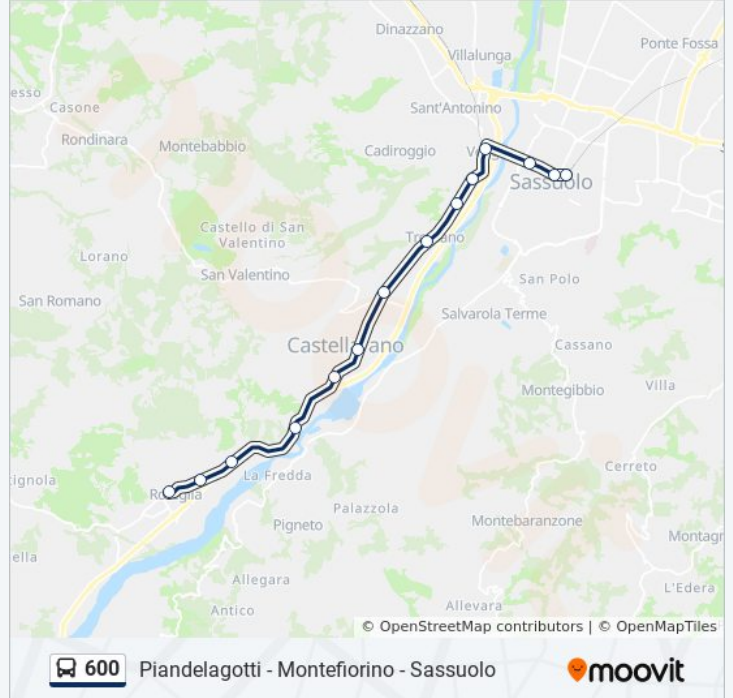

Direzione: Spervara Di Sopra → Sassuolo Terminal

66 fermate

[VISUALIZZA GLI ORARI DELLA LINEA](#)

- Spervara Di Sopra
- Cargedolo
- Riccovolto
- Canalaccia
- Casa Della Russa
- Caseificio
- Sermighino Bv
- Piane
- Piandelagotti
- Piane
- Sermighino Bv
- Caseificio
- Casa Della Russa
- Canalaccia
- Raggia
- Casa Rurale
- Pietravolta
- Monte Vecchio

Orari della linea bus 600

Orari di partenza verso Spervara Di Sopra → Sassuolo Terminal:

lunedì	05:30
martedì	05:30
mercoledì	05:30
giovedì	05:30
venerdì	05:30
sabato	05:30
domenica	Non in Servizio

Informazioni sulla linea bus 600

Direzione: Spervara Di Sopra → Sassuolo Terminal

Fermate: 66

Durata del tragitto: 130 min

La linea in sintesi: