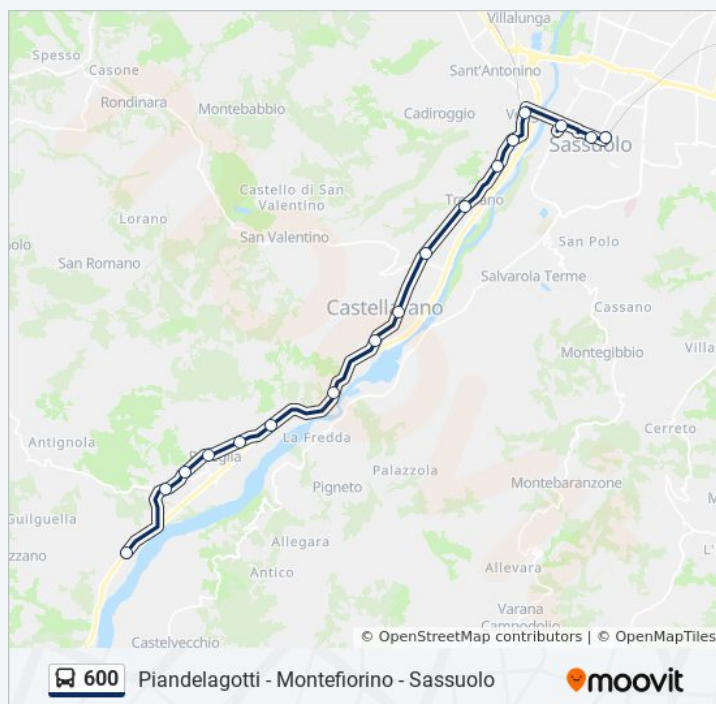

Informazioni sulla linea bus 600

Direzione: La Pesa→Sassuolo Terminal

Fermate: 17

Durata del tragitto: 24 min

La linea in sintesi:

Direzione: Modena Autostazione→La Pesa

26 fermate

[VISUALIZZA GLI ORARI DELLA LINEA](#)