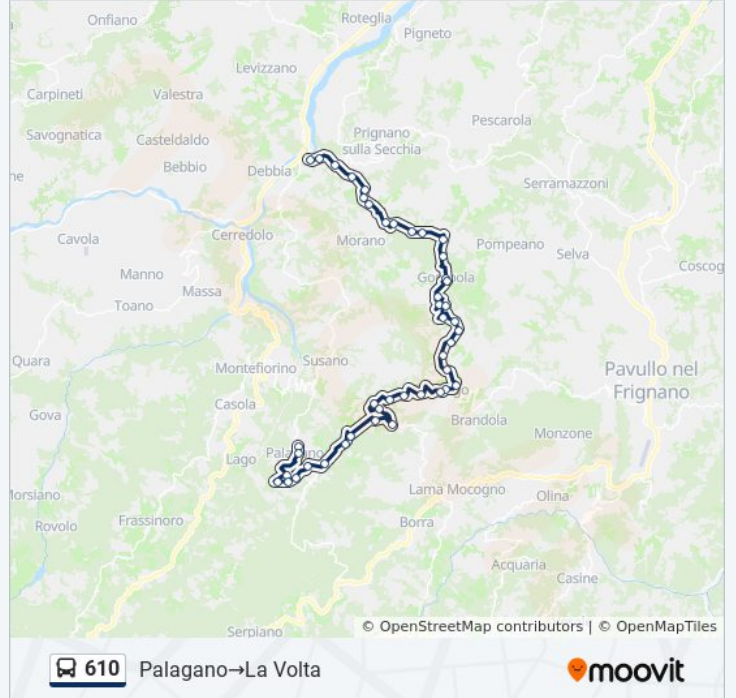

### Informazioni sulla linea bus 610

**Direzione:** Palagano→La Volta

**Fermate:** 45

**Durata del tragitto:** 57 min

**La linea in sintesi:**

Montecerreto  
Villa Grimaldi  
Pianorso Posta  
Pianorso  
Celia  
Polinago  
Dell'Abate  
Polinago Scuole  
Casa Casoni Polinago  
Ca' Del Merlo  
Casa Marini  
Casa Giannini  
Colombaia  
Casa Cabri  
Casa Nuova Gombola  
Piana  
Torella  
Casa Cappelli  
Gombola  
Gombola Poste  
Casa Giovannetti  
Ponte Cervaro  
Casa Matteazzi  
Talbignano Rimessa  
Talbignano  
Talbignano Poste  
Pioppa Talbignano  
Casa Lugari  
Casa Duca  
Sassofosco  
Ponte Prignano  
Il Frantoio  
La Volta