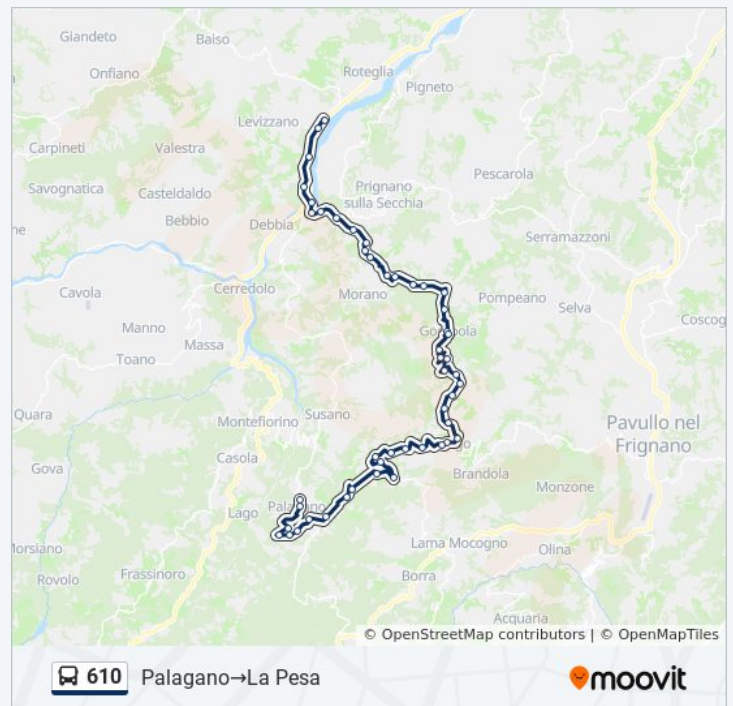

### Informazioni sulla linea bus 610

**Direzione:** Palagano→La Pesa

**Fermate:** 49

**Durata del tragitto:** 47 min

**La linea in sintesi:**

Ponte Cervaro  
Casa Matteazzi  
Talbignano Rimessa  
Talbignano  
Talbignano Poste  
Pioppa Talbignano  
Casa Lugari  
Casa Duca  
Sassofosco  
Ponte Prignano  
Il Frantoio  
La Volta  
Lugo  
Casa Geti  
Poggio Del Bue  
Muraglione  
La Pesa

**Direzione: Palagano→La Volta**

45 fermate

[VISUALIZZA GLI ORARI DELLA LINEA](#)

Palagano  
Palagano Municipio  
Pianacci  
La Ferrara  
Abetone Ceramica  
Casa Cecchino  
Casa Cinqui  
Montemolino  
Roncole  
Molino Grillo  
Fagiolo  
Fontana D'Arco