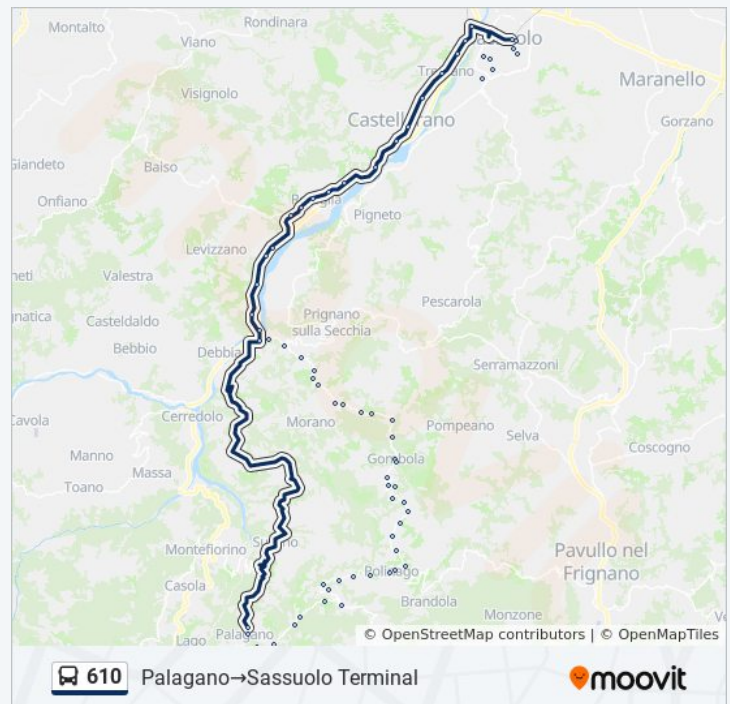

### Informazioni sulla linea bus 610

**Direzione:** Palagano→La Volta

**Fermate:** 45

**Durata del tragitto:** 57 min

**La linea in sintesi:**

Montecerreto  
Villa Grimaldi  
Pianorso Posta  
Pianorso  
Celia  
Polinago  
Dell'Abate  
Polinago Scuole  
Casa Casoni Polinago  
Ca' Del Merlo  
Casa Marini  
Casa Giannini  
Colombaia  
Casa Cabri  
Casa Nuova Gombola  
Piana  
Torella  
Casa Cappelli  
Gombola  
Gombola Poste  
Casa Giovannetti  
Ponte Cervaro  
Casa Matteazzi  
Talbignano Rimessa  
Talbignano  
Talbignano Poste  
Pioppa Talbignano  
Casa Lugari  
Casa Duca  
Sassofosco  
Ponte Prignano  
Il Frantoio  
La Volta

### Informazioni sulla linea bus 610

**Direzione:** Palagano→Sassuolo Terminal

**Fermate:** 70

**Durata del tragitto:** 90 min

**La linea in sintesi:**

Gombola

Gombola Poste

Casa Giovannetti