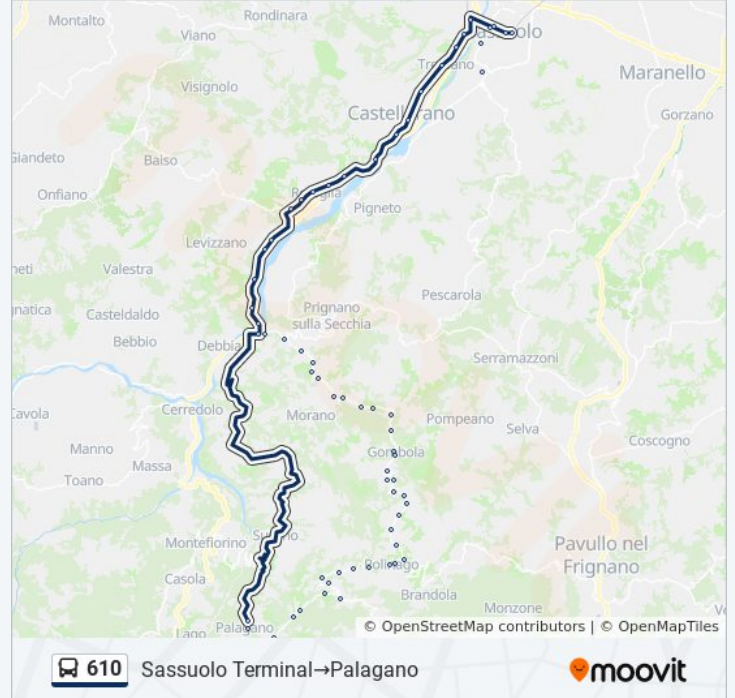

Poggio Del Bue

Casa Geti

Lugo

La Volta

Il Frantoio

Ponte Prignano

Sassofosco

Casa Duca

Casa Lugari

Pioppa Talbignano

Talbignano Poste

Talbignano

Talbignano Rimessa

Casa Matteazzi

Ponte Cervaro

Casa Giovannetti

Gombola Poste

Gombola

Casa Cappelli

Torella

Piana

Casa Nuova Gombola

Casa Cabri

Colombaia

Casa Giannini

Casa Marini

Ca' Del Merlo

Casa Casoni Polinago

Polinago Scuole

Polinago

Celia

Pianorso

Pianorso Posta