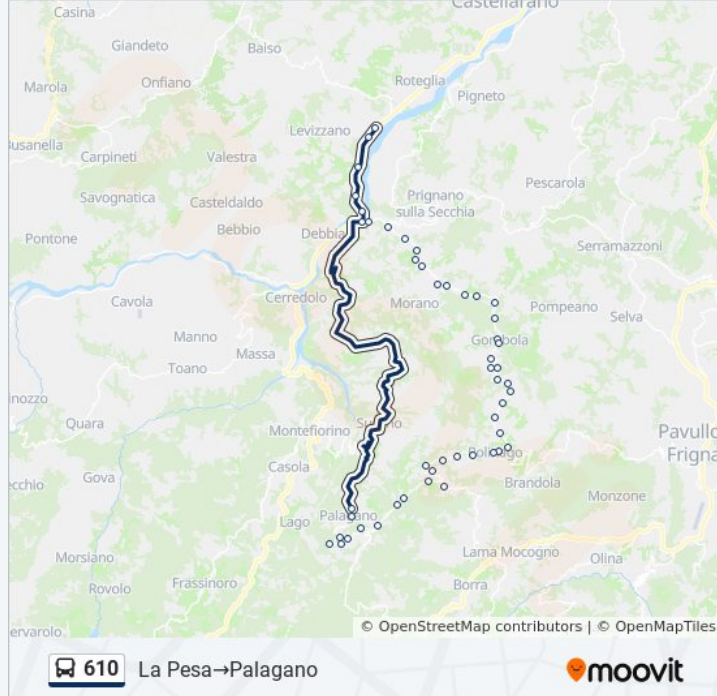

Palagano Municipio

Palagano

610 La Volta→Palagano

moovit

**Direzione: La Volta→Palagano**

30 fermate

[VISUALIZZA GLI ORARI DELLA LINEA](#)

**Orari della linea bus 610**

### Informazioni sulla linea bus 610

**Direzione:** La Volta→Palagano

**Fermate:** 30

**Durata del tragitto:** 37 min

**La linea in sintesi:**

**Direzione:** Palagano→La Pesa

49 fermate

[VISUALIZZA GLI ORARI DELLA LINEA](#)