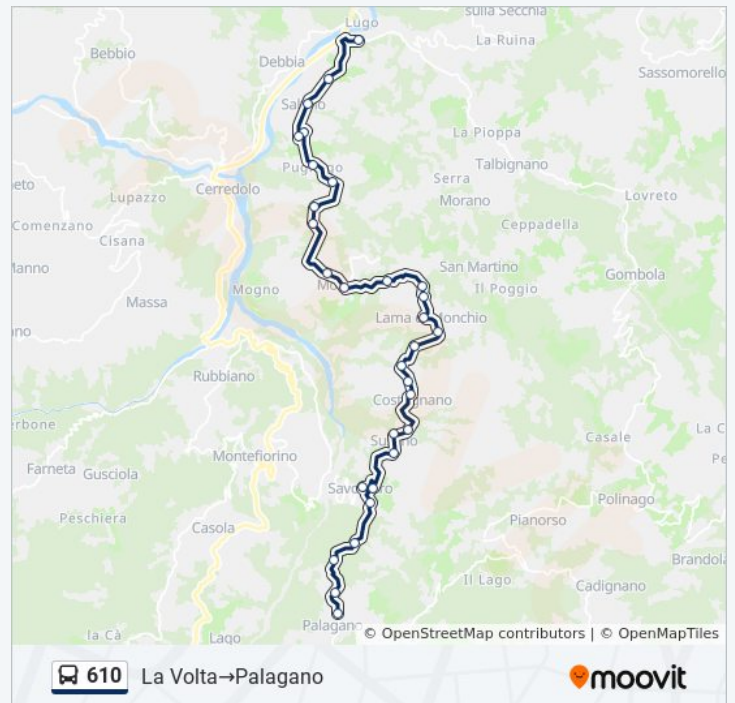

Palagano Municipio

Palagano

610 La Volta→Palagano

moovit

**Direzione: La Volta→Palagano**

30 fermate

[VISUALIZZA GLI ORARI DELLA LINEA](#)

**Orari della linea bus 610**

### Informazioni sulla linea bus 610

**Direzione:** La Volta→Palagano

**Fermate:** 30

**Durata del tragitto:** 37 min

**La linea in sintesi:**

**Direzione:** Palagano→La Pesa

49 fermate

[VISUALIZZA GLI ORARI DELLA LINEA](#)