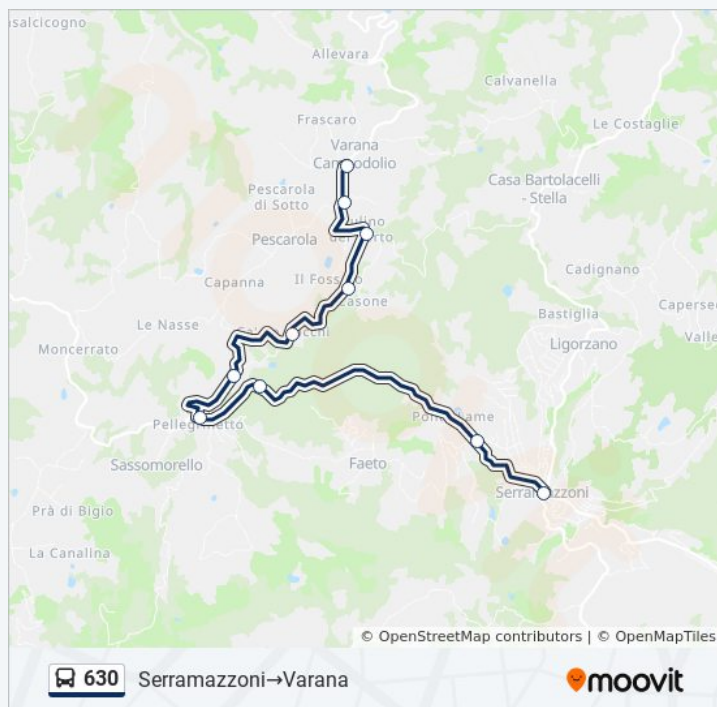

Informazioni sulla linea bus 630

Direzione: Serramazzoni→Varana

Fermate: 10

Durata del tragitto: 15 min

La linea in sintesi:

Direzione: Varana→Serramazzoni

10 fermate

[VISUALIZZA GLI ORARI DELLA LINEA](#)