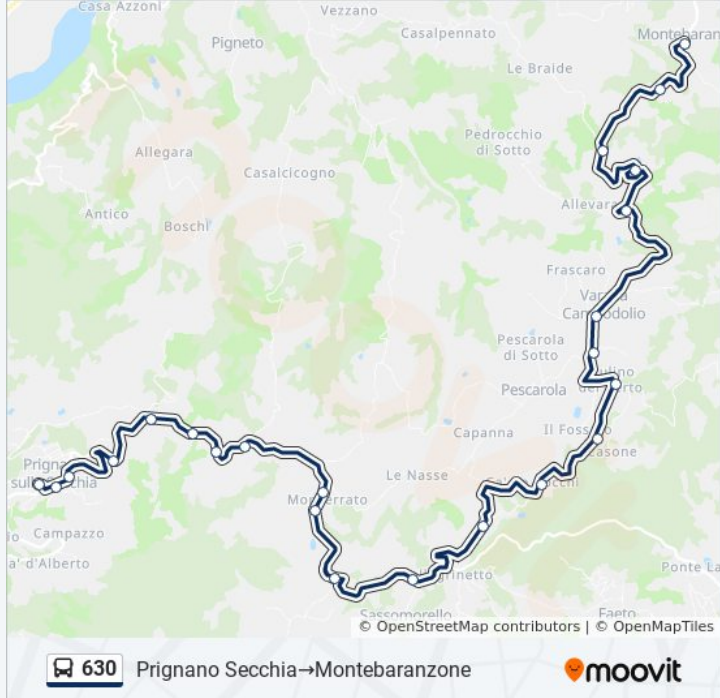

La linea in sintesi:

Croce Di Varana

Casa Marchetti

San Donnino Di Varana

La Croce

Montebaranzone

Direzione: Prignano Secchia → Sassuolo Terminal

34 fermate

[VISUALIZZA GLI ORARI DELLA LINEA](#)

Prignano Secchia

Serra Di Prignano

Casa Battistini

Canneto

Croce Di Canneto

Casa Sartori

Castelvecchio