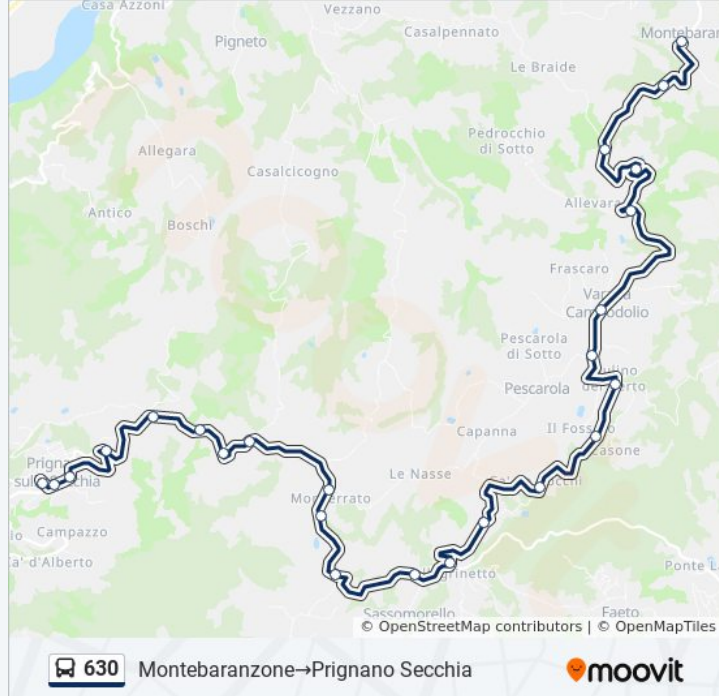

La Pietra 2

Casa Bortolini

Riviera

Casa Trinelli

Prignano Poste

Prignano

Prignano Secchia

Direzione: Montebaranzone → Serramazzoni

15 fermate

[VISUALIZZA GLI ORARI DELLA LINEA](#)

Montebaranzone

La Croce

San Donnino Di Varana

Casa Marchetti

Croce Di Varana

Varana